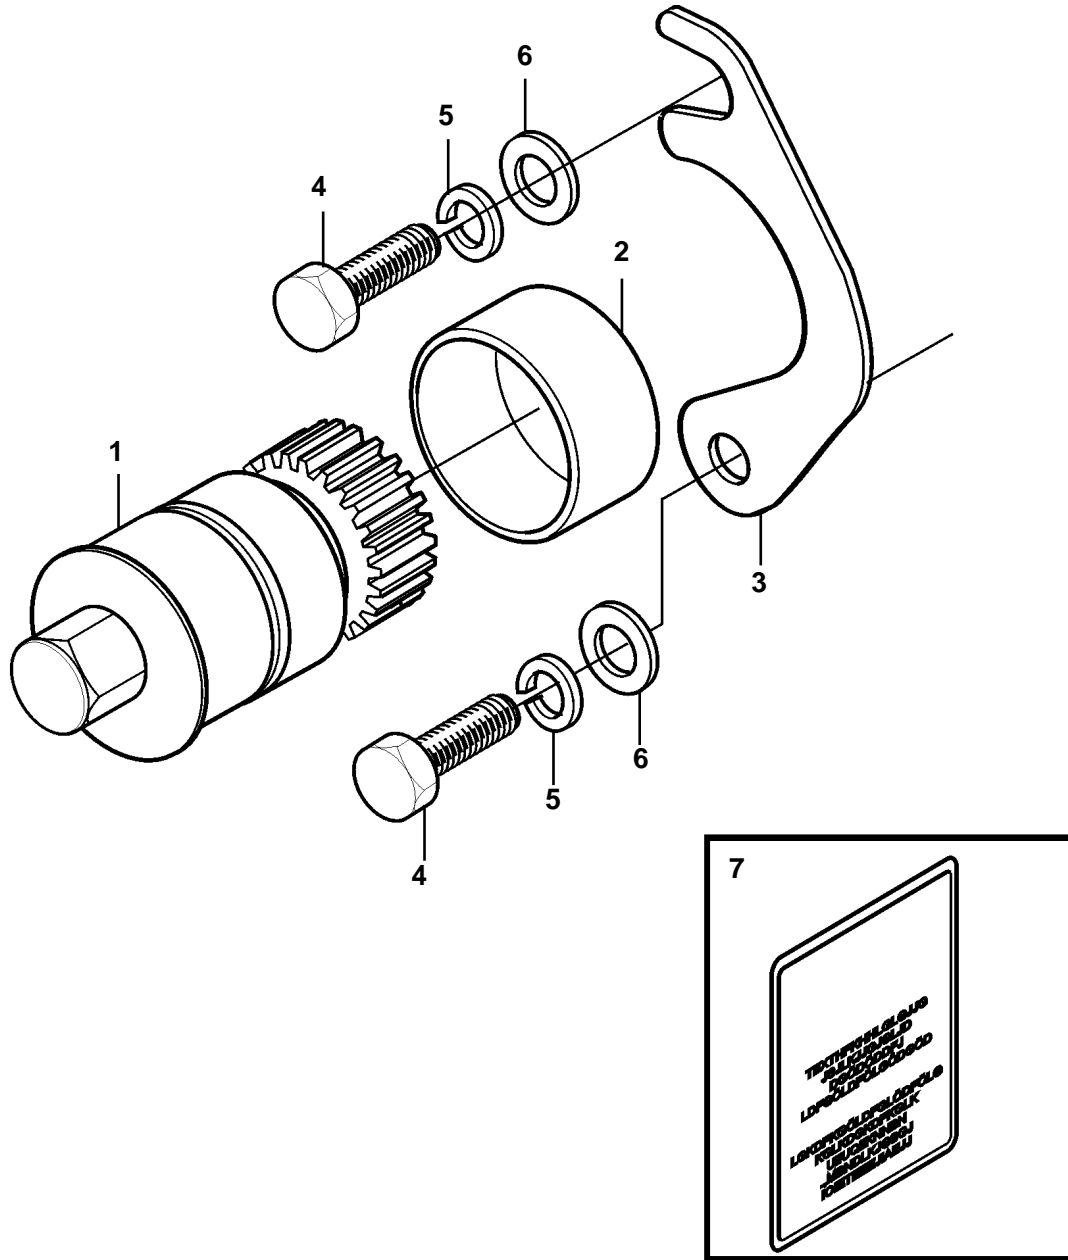

D25A-MT, D25A-MS, D30A-MT, D30A-MS

D25A-MT, D25A-MS, D30A-MT, D30A-MS

REF	PART NO.	QTY	DESCRIPTION
1	3831940	1	Gear
2	3831581	1	Bushing
3	3831951	1	Lock nut
4	3835725	2	Screw
5	3832245	2	Spring washer
6	3832218	2	Washer
7	3838482	1	Sign