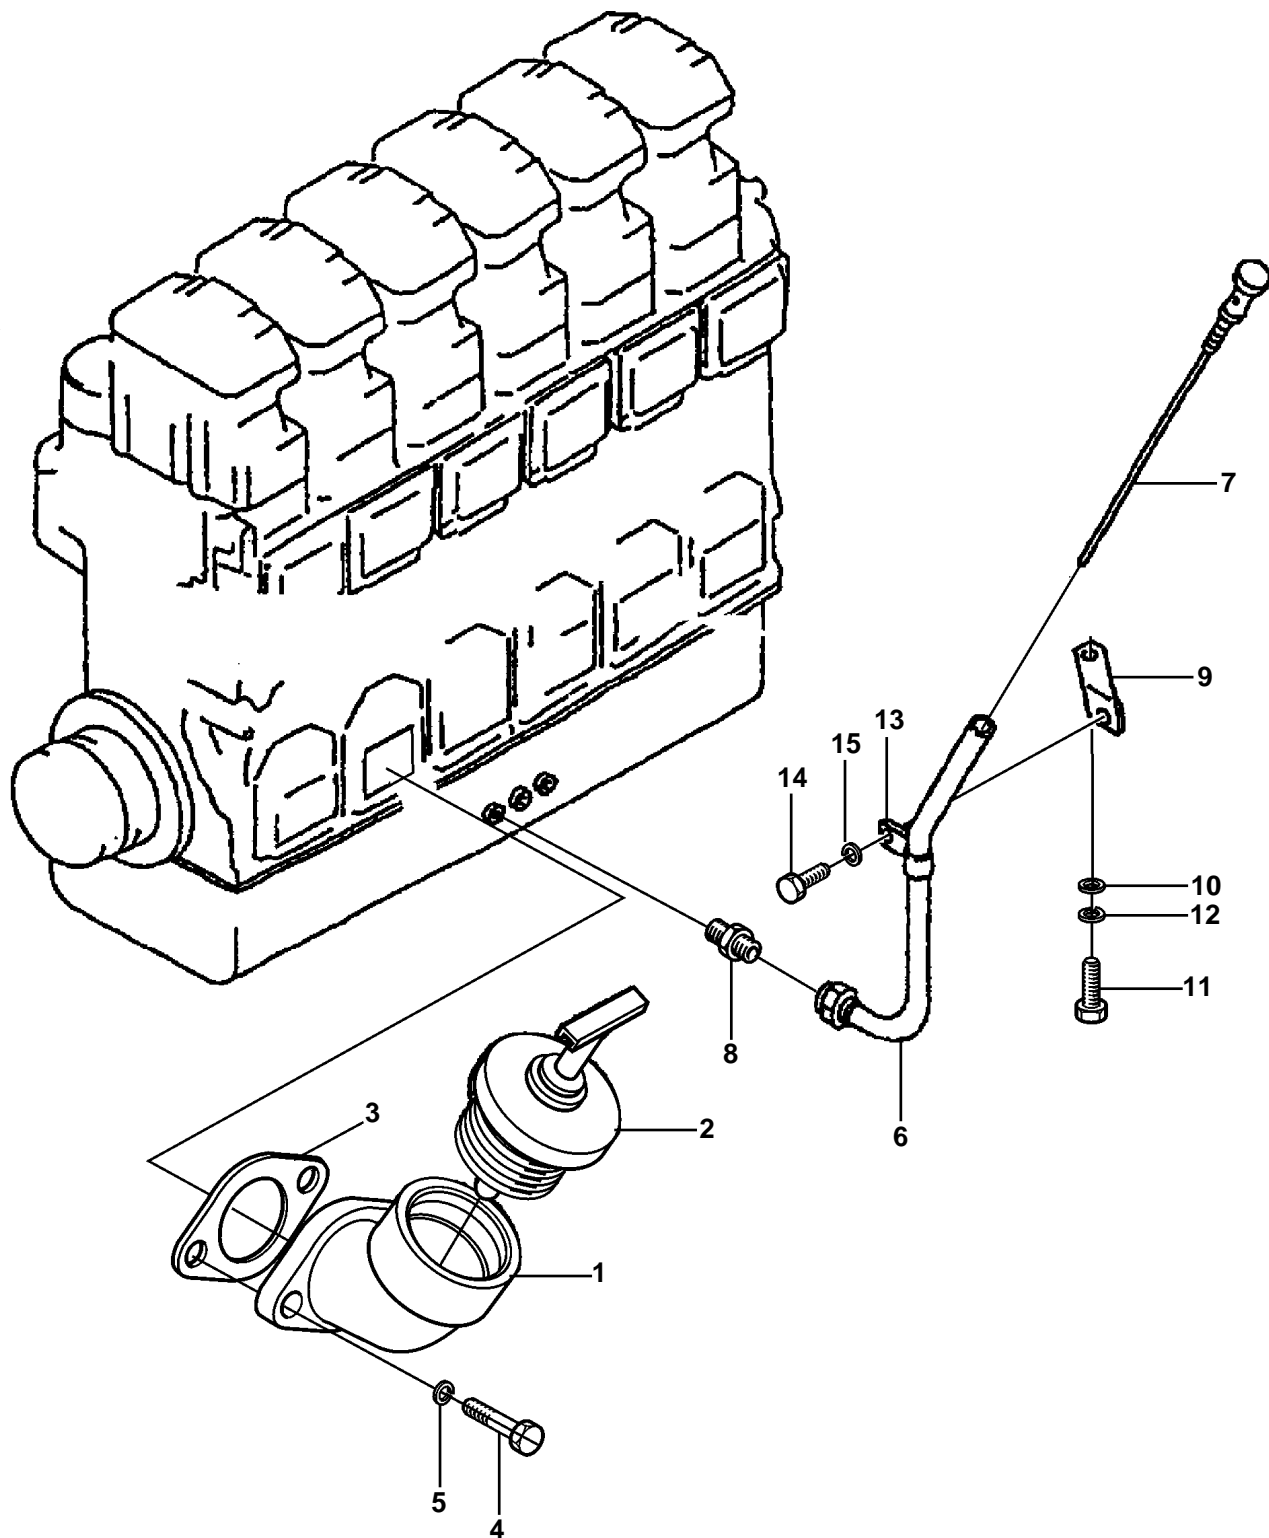

D25A-MT, D25A-MS, D30A-MT, D30A-MS

D25A-MT, D25A-MS, D30A-MT, D30A-MS

REF	PART NO.	QTY	DESCRIPTION	NOTES
1	3835046	1	Oil filler pipe	
2	3831676	1	Oil filler cap	
3	3835304	1	Gasket	
4	3832044	2	Screw	
5	3832233	2	Spring washer	
6	3831860	1	Tube	D25A SN-18309, D30A SN-28303
	3841678	1	Tube	D25A SN18310-, D30A SN28304-
7	3831859	1	Dipstick	
8	3832325	1	Connector	
9	3831861	1	Stay	
10	3832036	1	Washer	
11	3832066	1	Screw	
12	3832245	1	Spring washer	
13	3831630	1	Clamp	
14	3835725	1	Screw	
15	3832245	1	Spring washer	