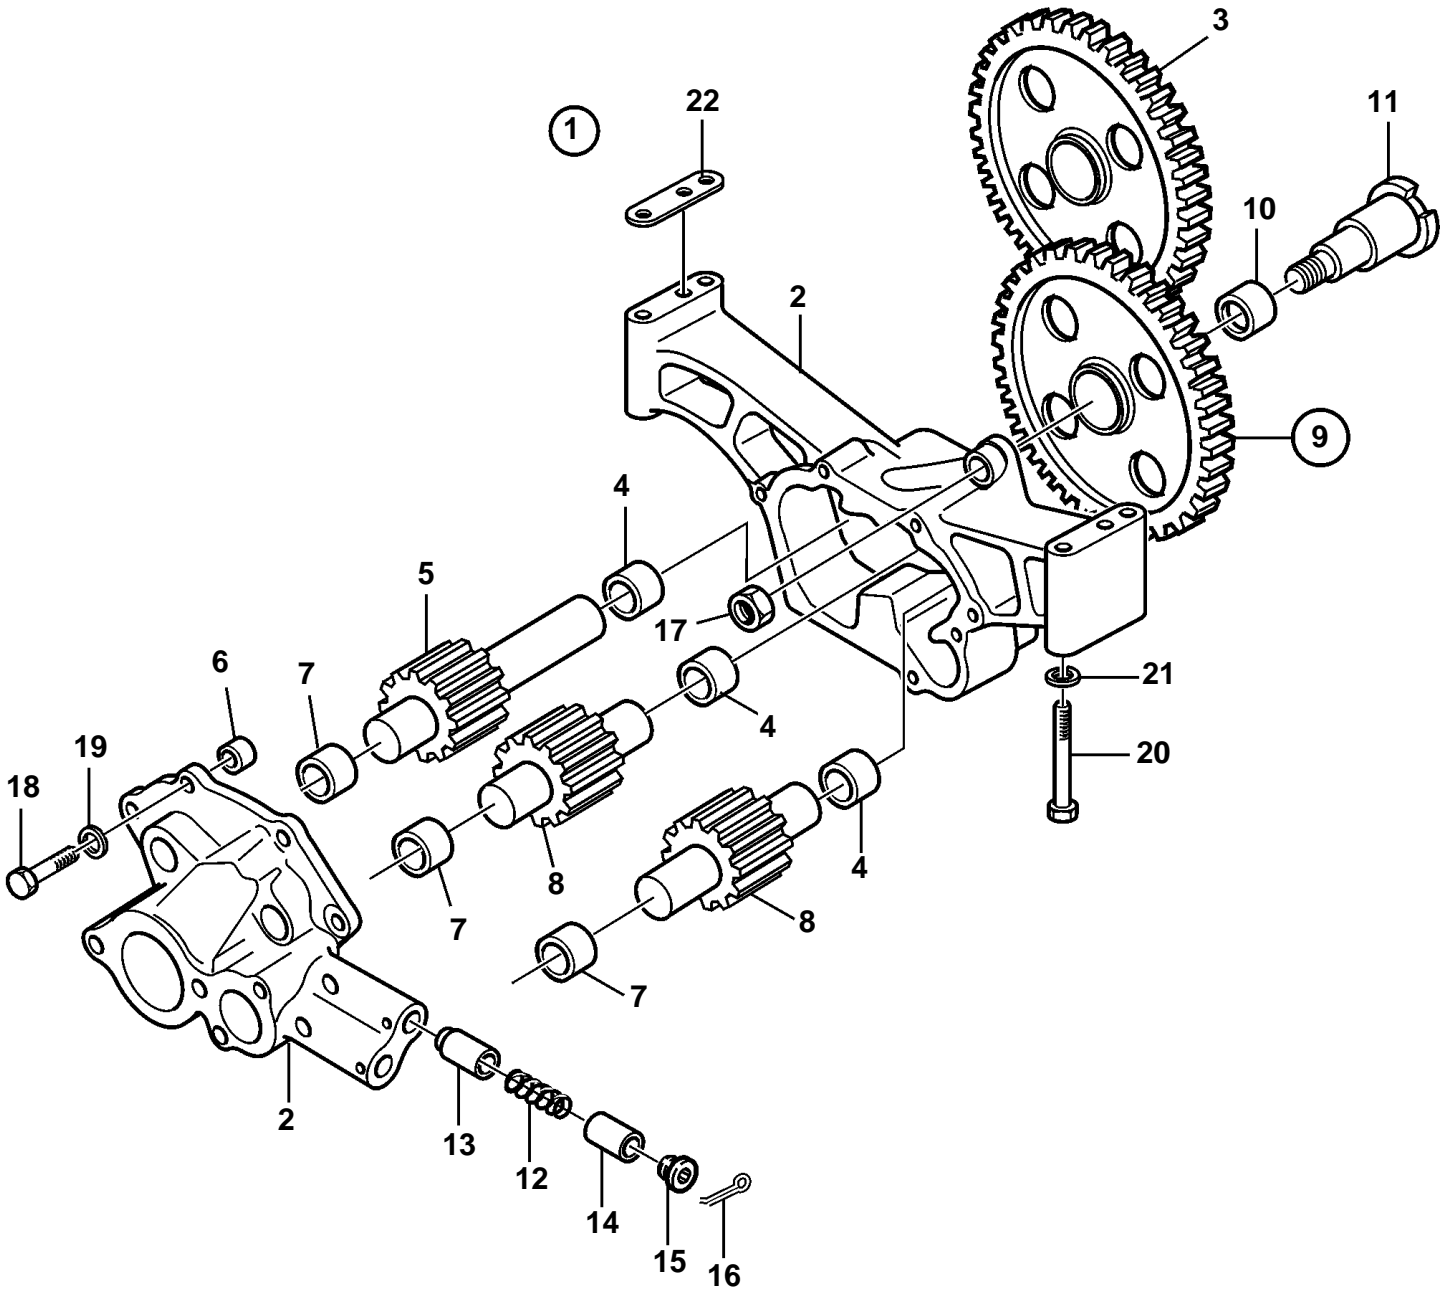

D25A-MT, D25A-MS, D30A-MT, D30A-MS

22049

D25A-MT, D25A-MS, D30A-MT, D30A-MS

REF	PART NO.	QTY	DESCRIPTION	NOTES
1	3836460	1	Oil pump	(3836461)
2		1	· Housing	
3	3833594	1	· Gear	
4	3833083	3	· Bushing	(3833084)
5		1	· Gear, with shaft	
6	3833959	2	· Pin	
7	3833083	3	· Bushing	
8	3836464	2	· Gear, with shaft	
9	3833577	1	· Gear	
10	3833083	1	· · Bushing	
11	3834642	1	· Hub	
12	3834663	2	· Valve spring	
13	3834843	2	· Safety valve	
14	3834729	2	· Adjusting sleeve	
15	3834486	2	· Seat	
16	3831810	2	· Cotter pin	
17	3833819	1	· Flange nut	
18	3832047	4	· Screw	
19	3832233	4	· Spring washer	
20	3832090	4	Screw	
21	3832245	4	Spring washer	
22	3831827	2	Shim	