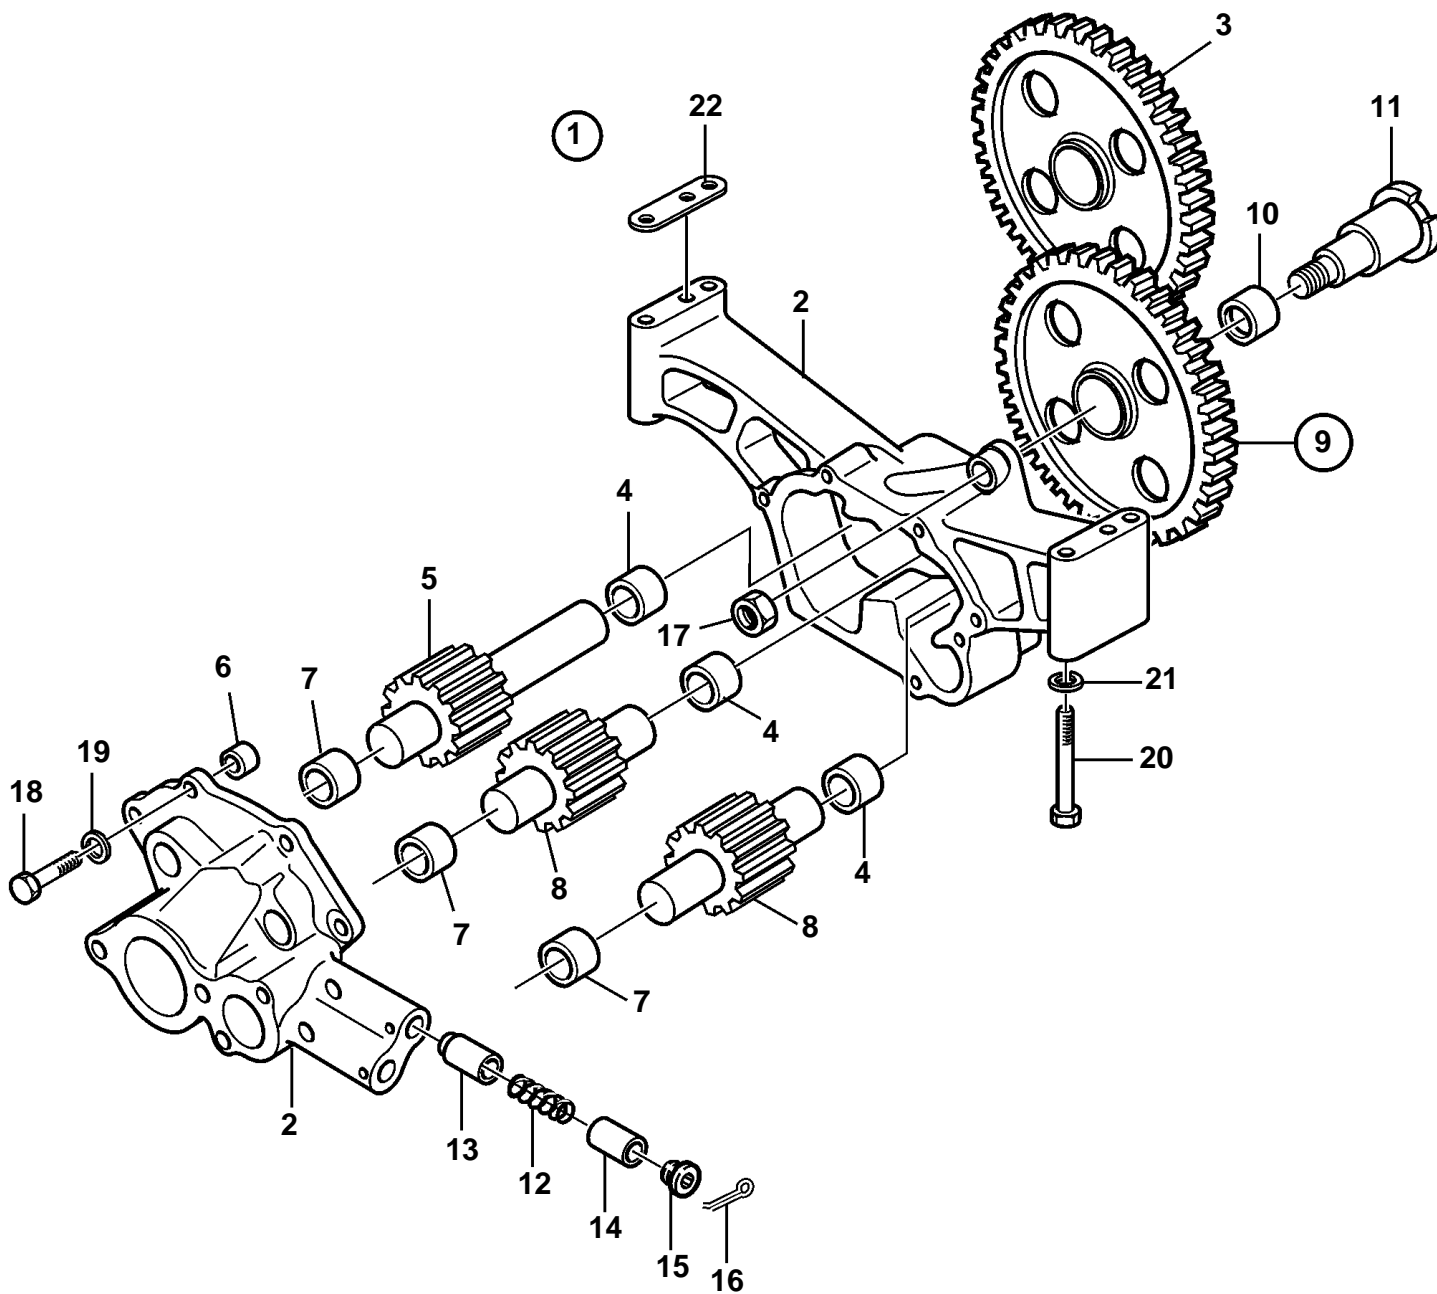

D25A-MT, D25A-MS, D30A-MT, D30A-MS

22049

D25A-MT, D25A-MS, D30A-MT, D30A-MS

REF	PART NO.	QTY	DESCRIPTION	NOTES
1	3836460	1	Oil pump	(3836461)
2		1	· Housing	
3	3833594	1	· Gear	
4	3833083	3	· Bushing	(3833084)
5		1	· Gear, with shaft	
6	3833959	2	· Pin	
7	3833083	3	· Bushing	
8	3836464	2	· Gear, with shaft	
9	3833577	1	· Gear	
10	3833083	1	· · Bushing	
11	3834642	1	· Hub	
12	3834663	2	· Valve spring	
13	3834843	2	· Safety valve	
14	3834729	2	· Adjusting sleeve	
15	3834486	2	· Seat	
16	3831810	2	· Cotter pin	
17	3833819	1	· Flange nut	
18	3832047	4	· Screw	
19	3832233	4	· Spring washer	
20	3832090	4	Screw	
21	3832245	4	Spring washer	
22	3831827	2	Shim	