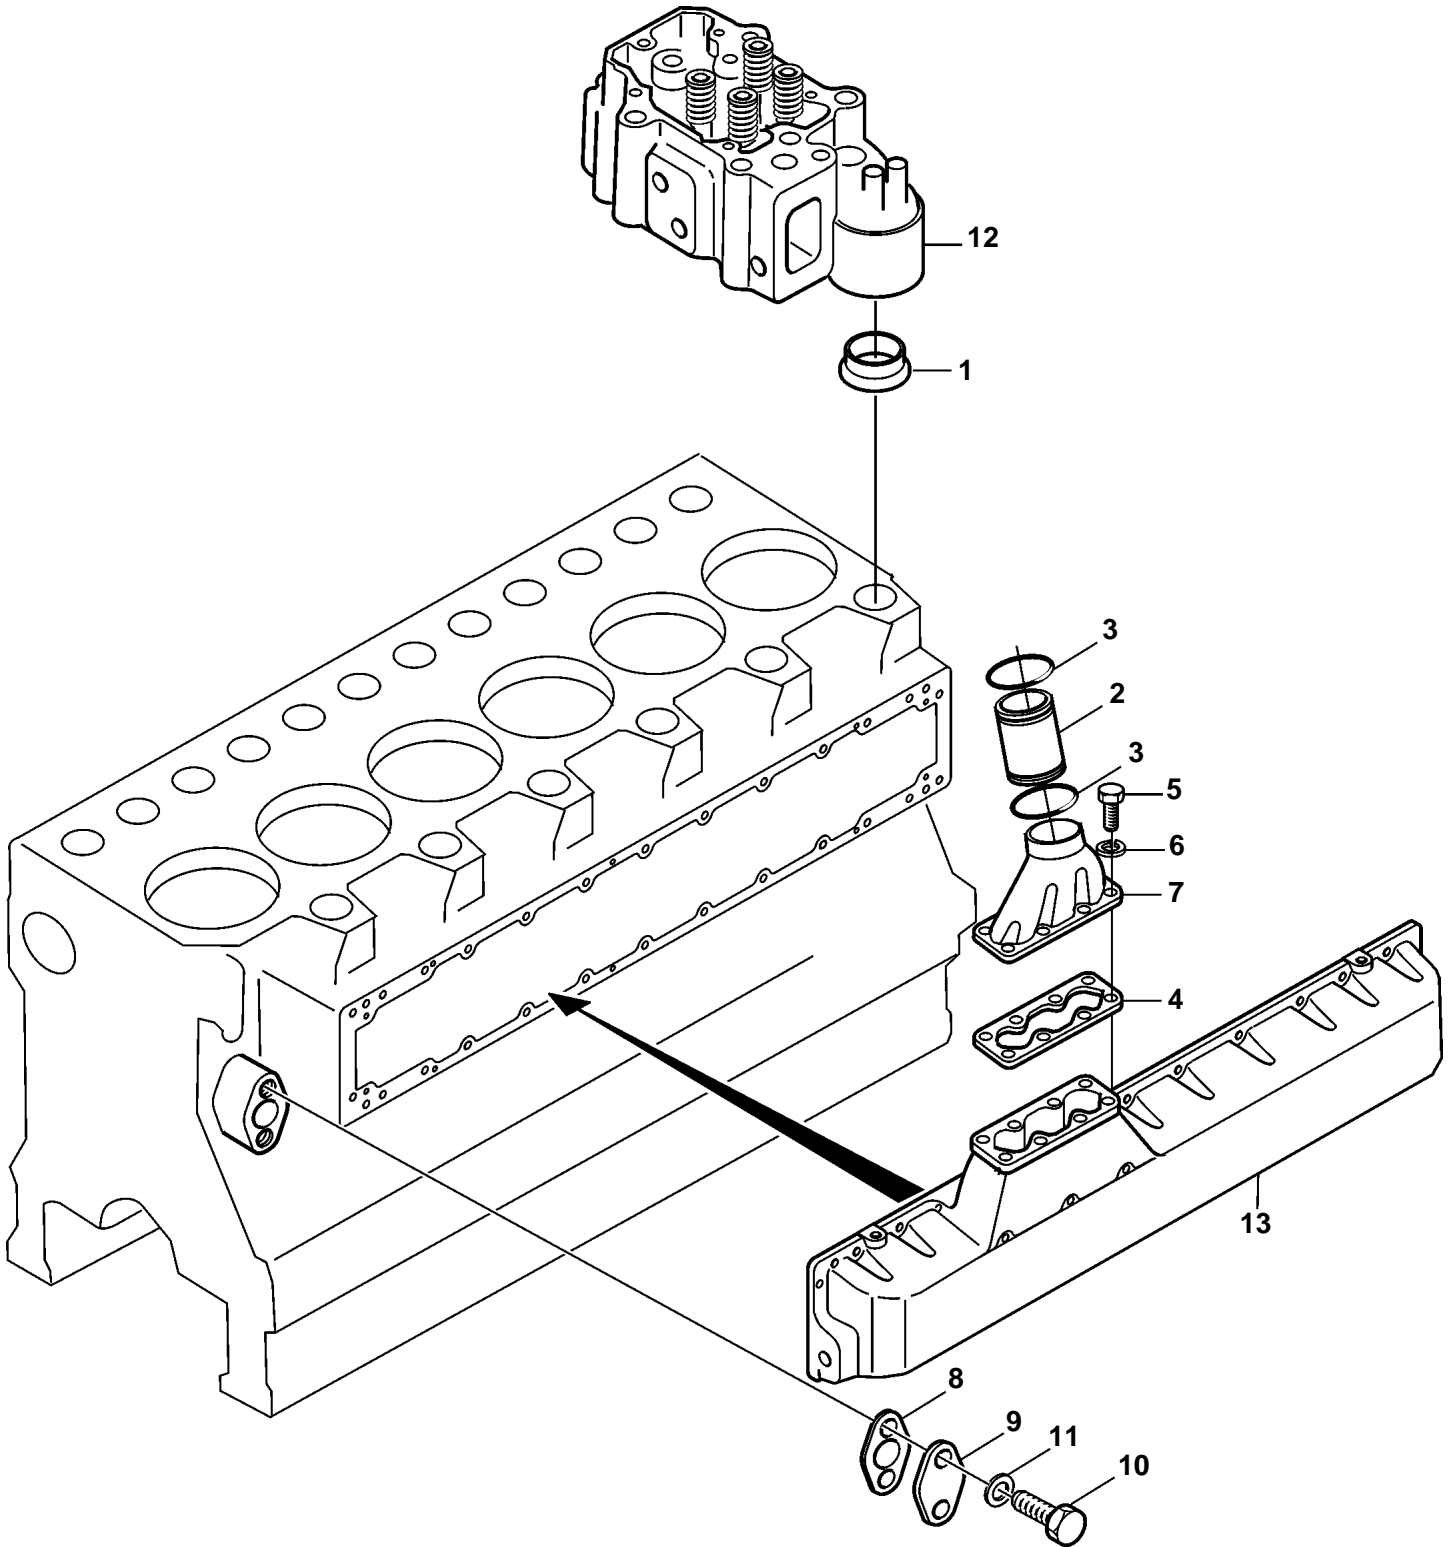

D25A-MT, D25A-MS, D30A-MT, D30A-MS

22057

D25A-MT, D25A-MS, D30A-MT, D30A-MS

REF	PART NO.	QTY	DESCRIPTION	SEE SEC.	NOTES
1	3831814	6	Gasket		
2	3831817	1	Connector		
3	3831677	2	O-ring		
4	3835127	1	Gasket		
5	3832044	8	Screw		
6	3832233	8	Spring washer		
7	3833448	1	Inlet pipe		(3835039)
8	3835126	1	Gasket		
9	3831665	1	Cover		
10	3832058	12	Screw		
11	3832245	12	Spring washer		
12		6	Cylinder head	4792	
13		1	• Intercooler	4849	