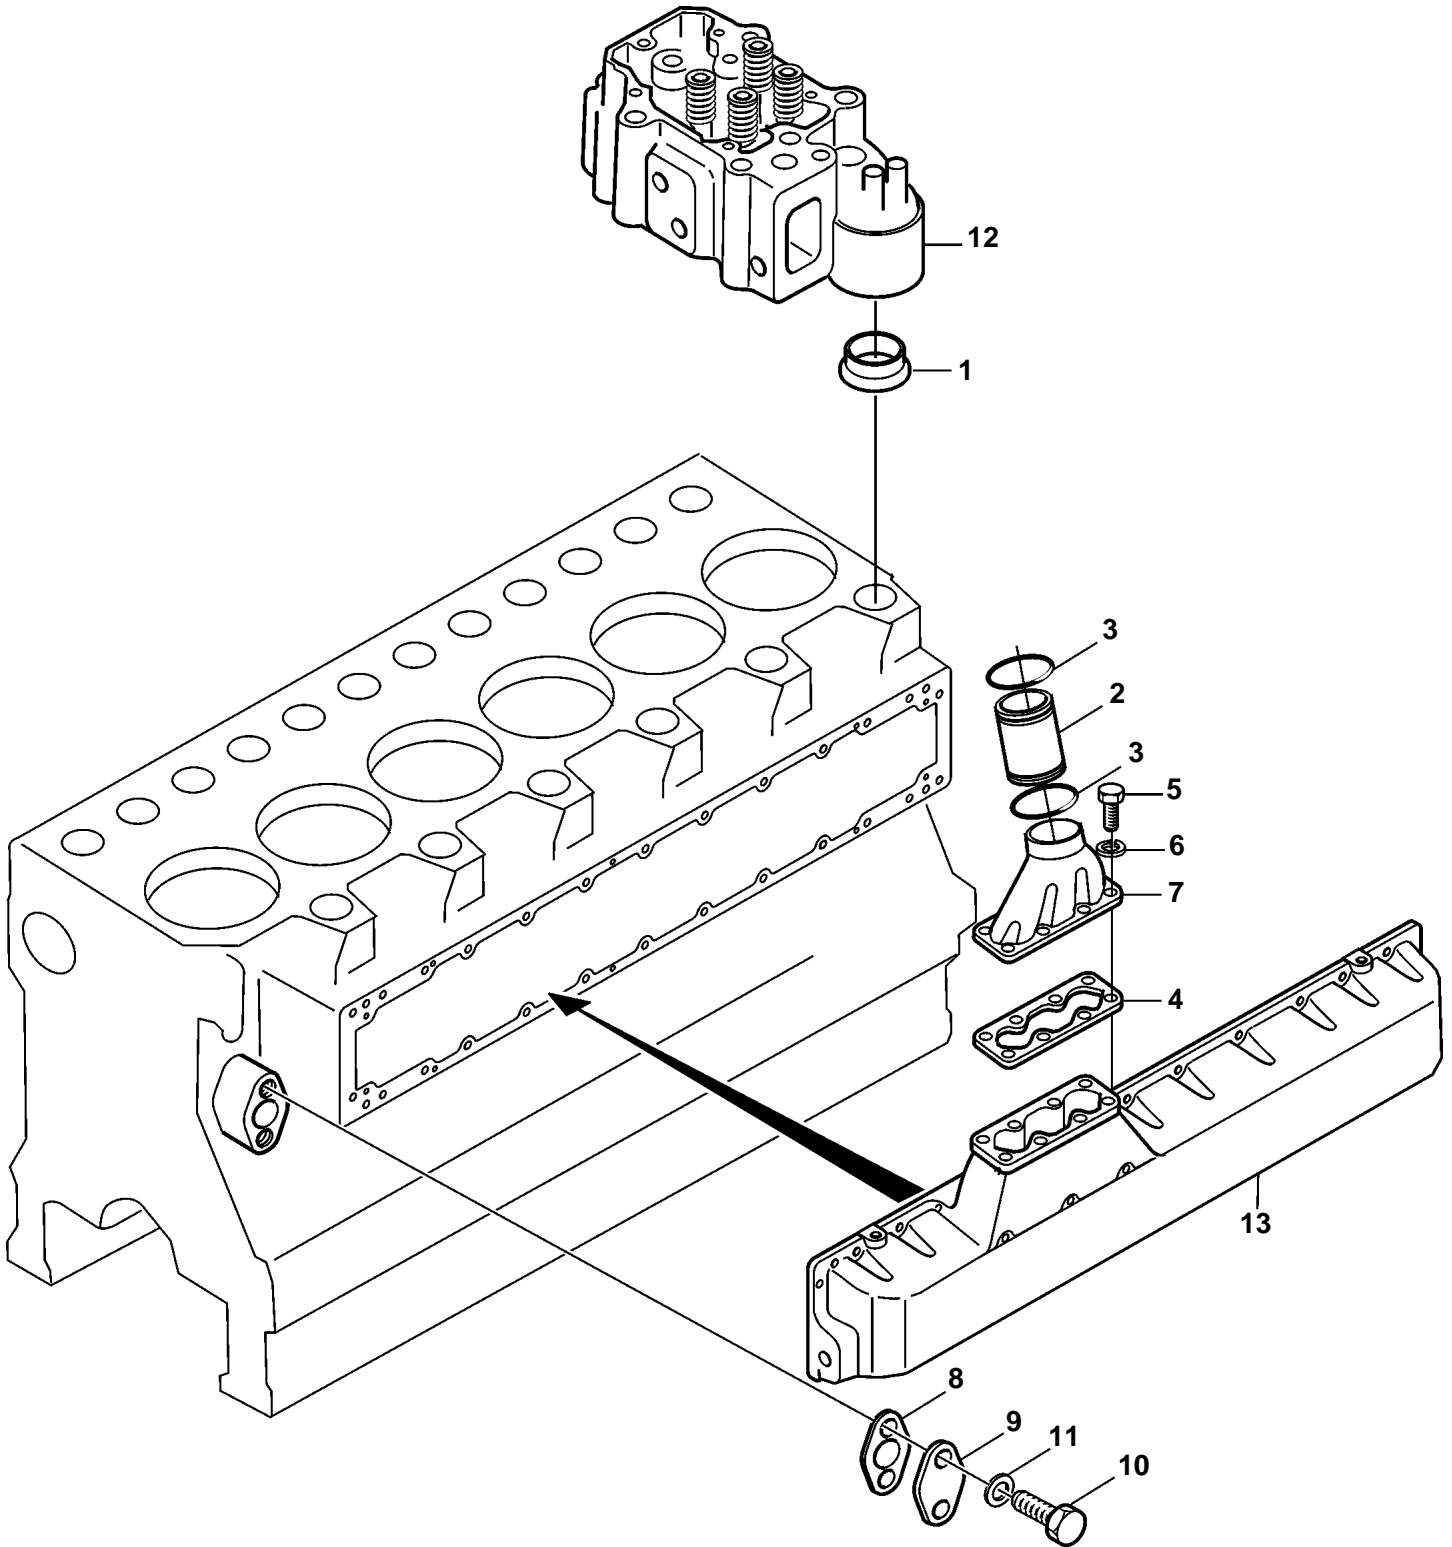

D25A-MT, D25A-MS, D30A-MT, D30A-MS

22057

D25A-MT, D25A-MS, D30A-MT, D30A-MS

REF	PART NO.	QTY	DESCRIPTION	SEE SEC.
1	3831814	6	Gasket	
2	3831817	1	Connector	
3	3831677	2	O-ring	
4	3835127	1	Gasket	
5	3832044	8	Screw	
6	3832233	8	Spring washer	
7	3833447	1	Inlet pipe	
8	3835126	1	Gasket	
9	3831665	1	Cover	
10	3832058	12	Screw	
11	3832245	12	Spring washer	
12		6	Cylinder head	4792
13		1	• Intercooler	4849