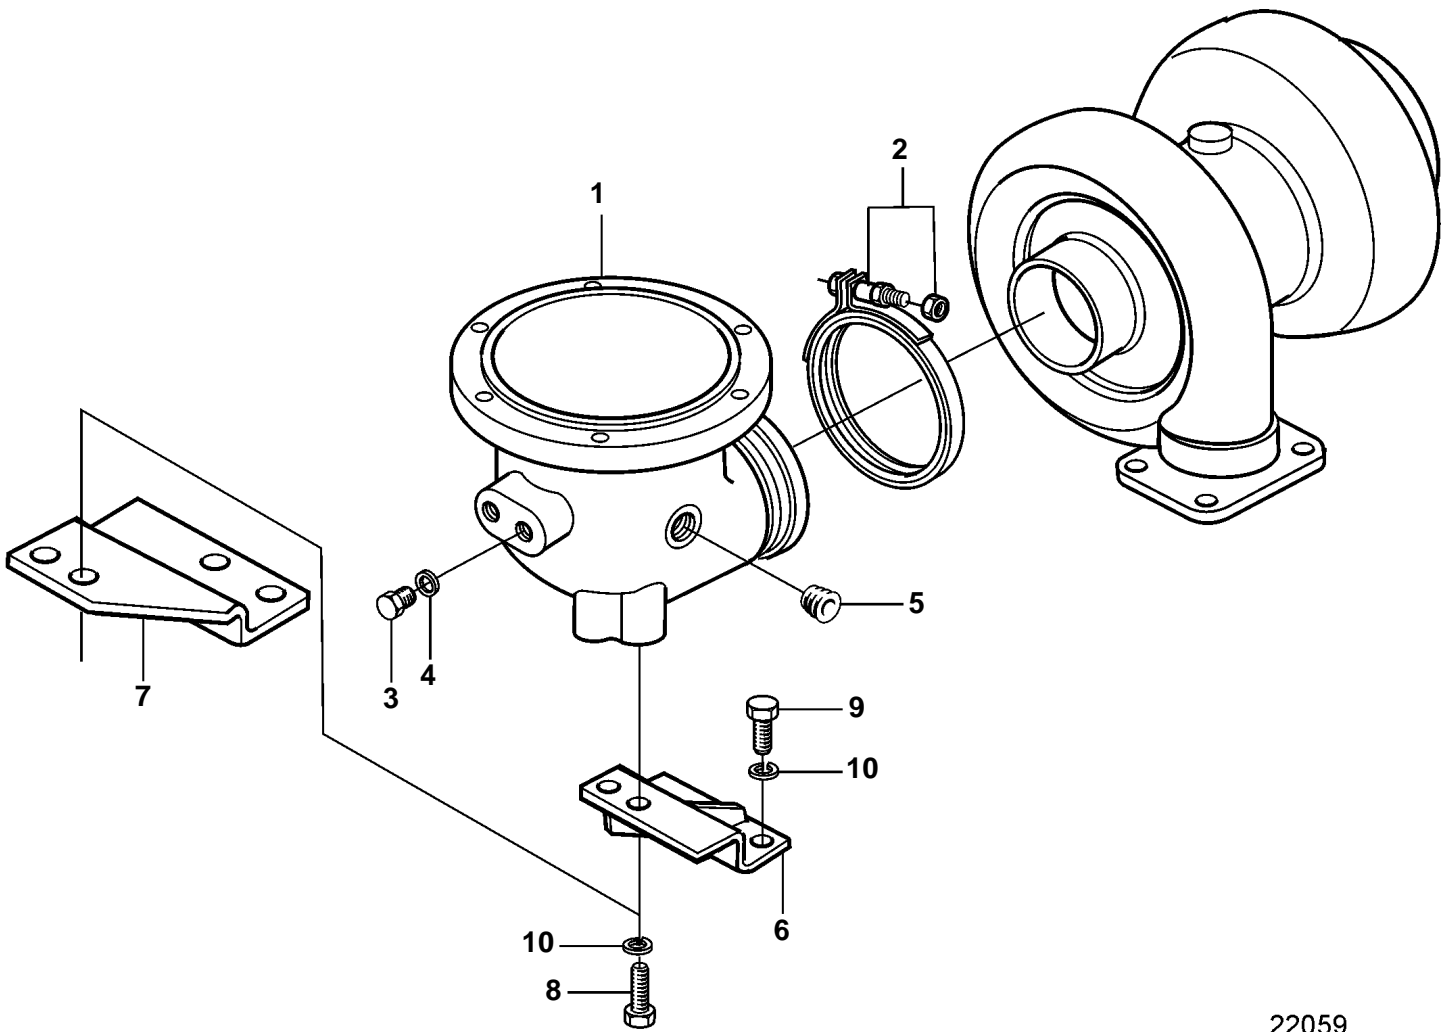

D30A-MT, D30A-MS

22059

D30A-MT, D30A-MS

REF	PART NO.	QTY	DESCRIPTION	NOTES
1	3834017	1	Exhaust pipe	
2	3834904	1	Clamp	(3835248)
3	3831995	1	Plug	
4	3837646	1	Gasket	
5	3832336	1	Plug	
7	3834965	1	Bracket	
8	3831997	2	Screw	
9	3831610	2	Screw	
10	3831962	4	Spring washer	