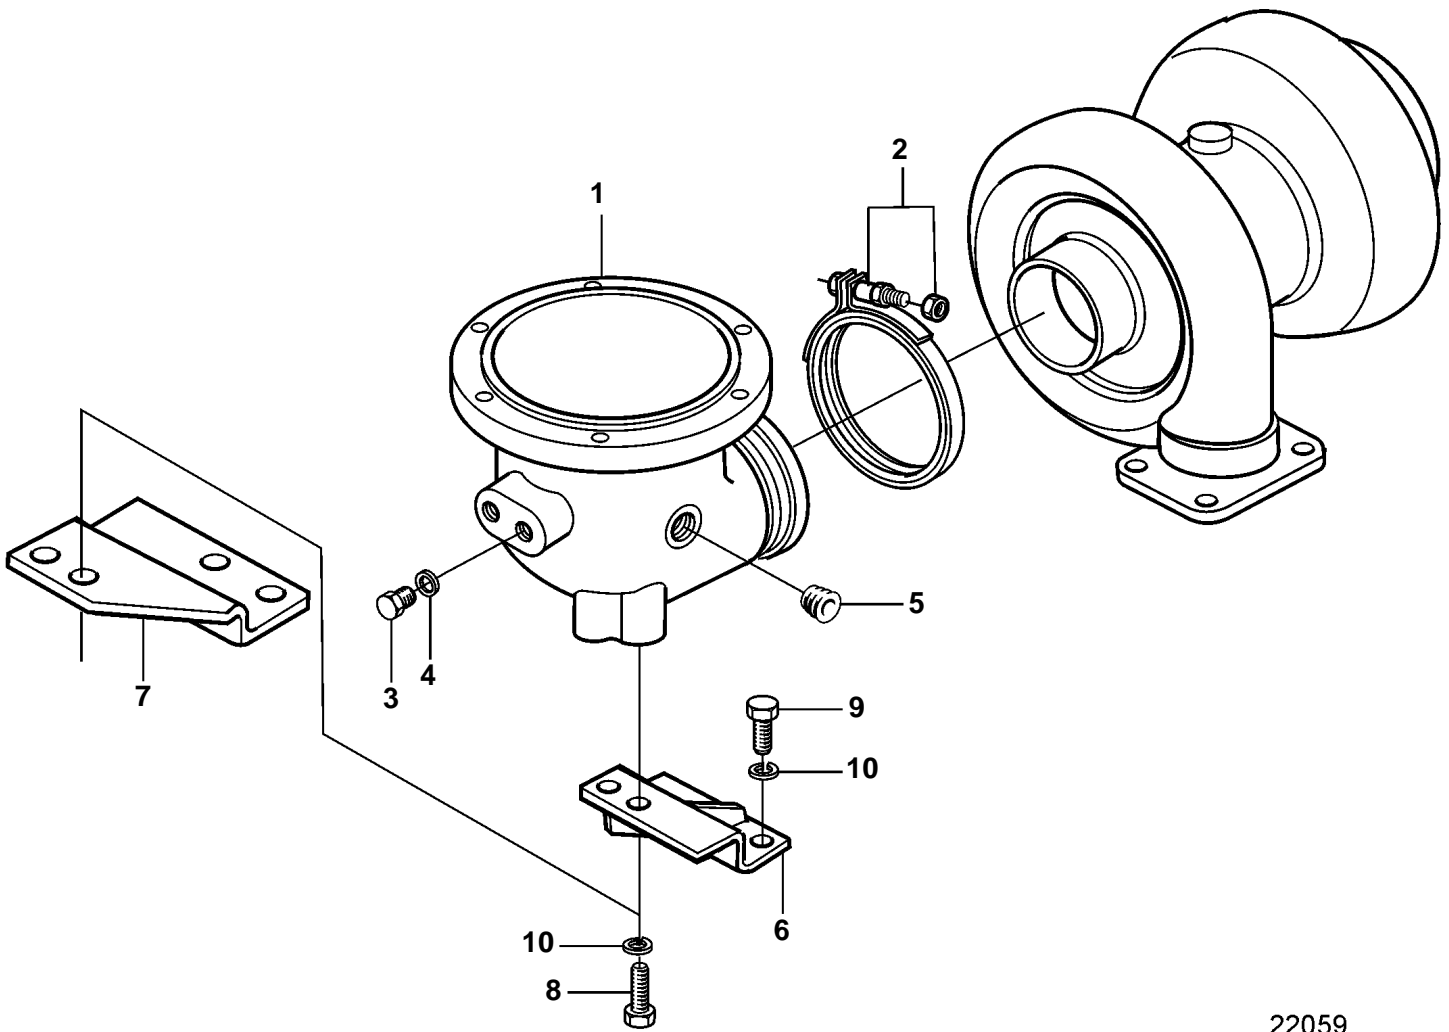

D25A-MT, D25A-MS

22059

D25A-MT, D25A-MS

REF	PART NO.	QTY	DESCRIPTION
1	3834017	1	Exhaust pipe
2	3834904	1	Clamp
3	3831995	1	Plug
4	3837646	1	Gasket
5	3836541	1	Plug
7	3834965	1	Bracket
8	3831997	2	Screw
9	3831610	2	Screw
10	3831962	4	Spring washer