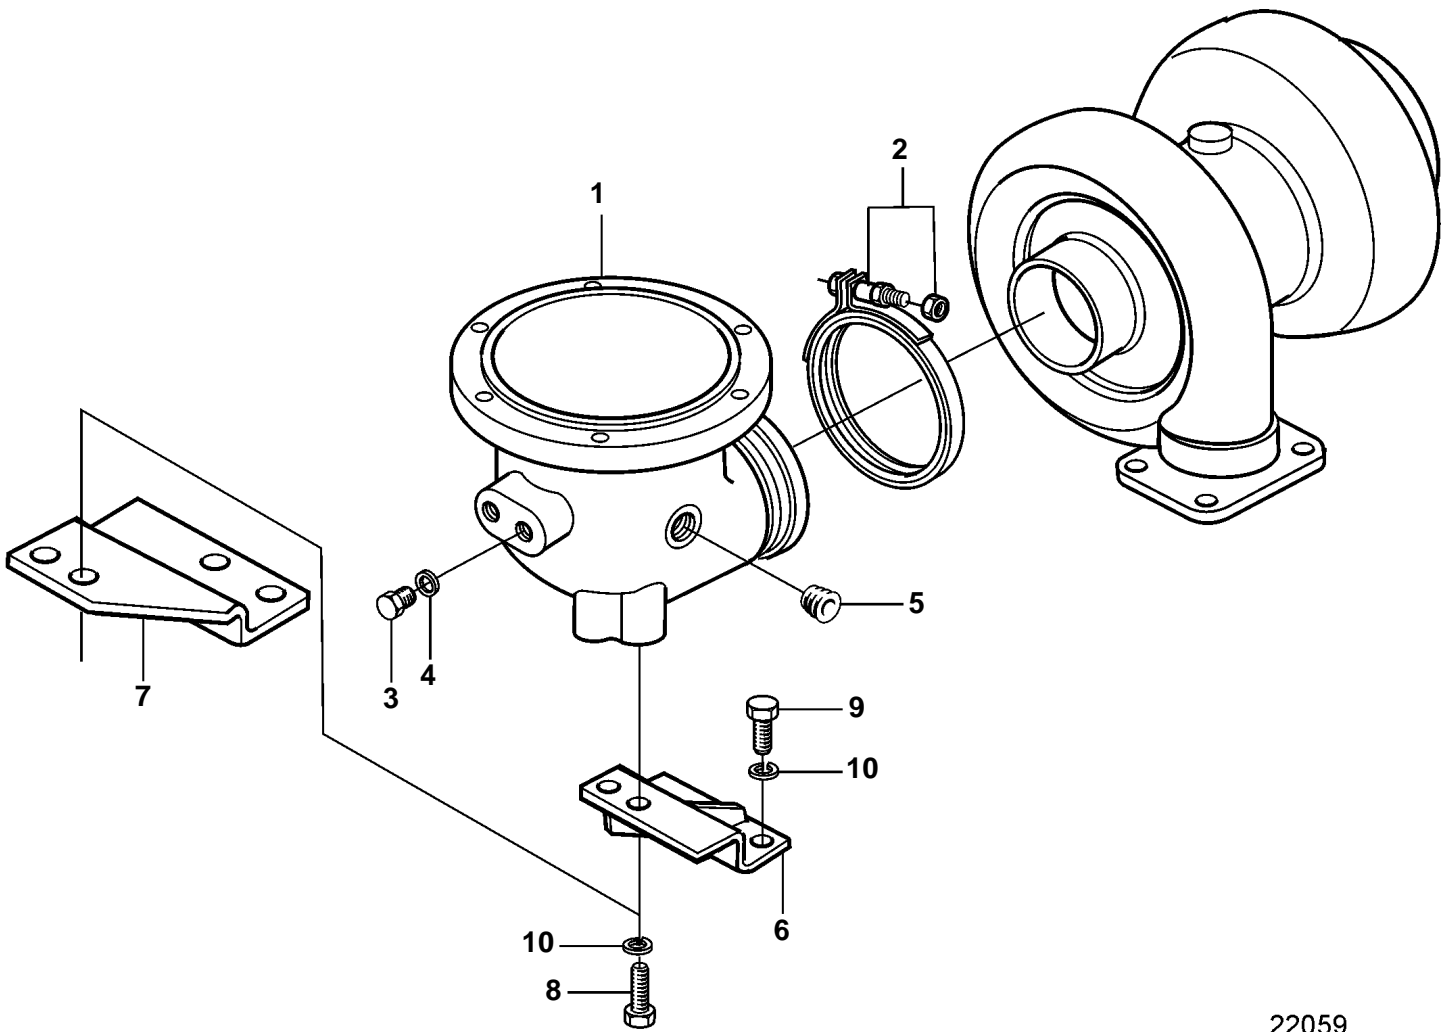

D25A-MT, D25A-MS

22059

D25A-MT, D25A-MS

REF	PART NO.	QTY	DESCRIPTION
1	3834016	1	Exhaust pipe
2	3834904	1	Clamp
3	3831995	1	Plug
4	3837646	1	Gasket
5	3836541	1	Plug
6	3831823	1	Bracket
8	3831997	2	Screw
9	3831610	2	Screw
10	3831962	4	Spring washer