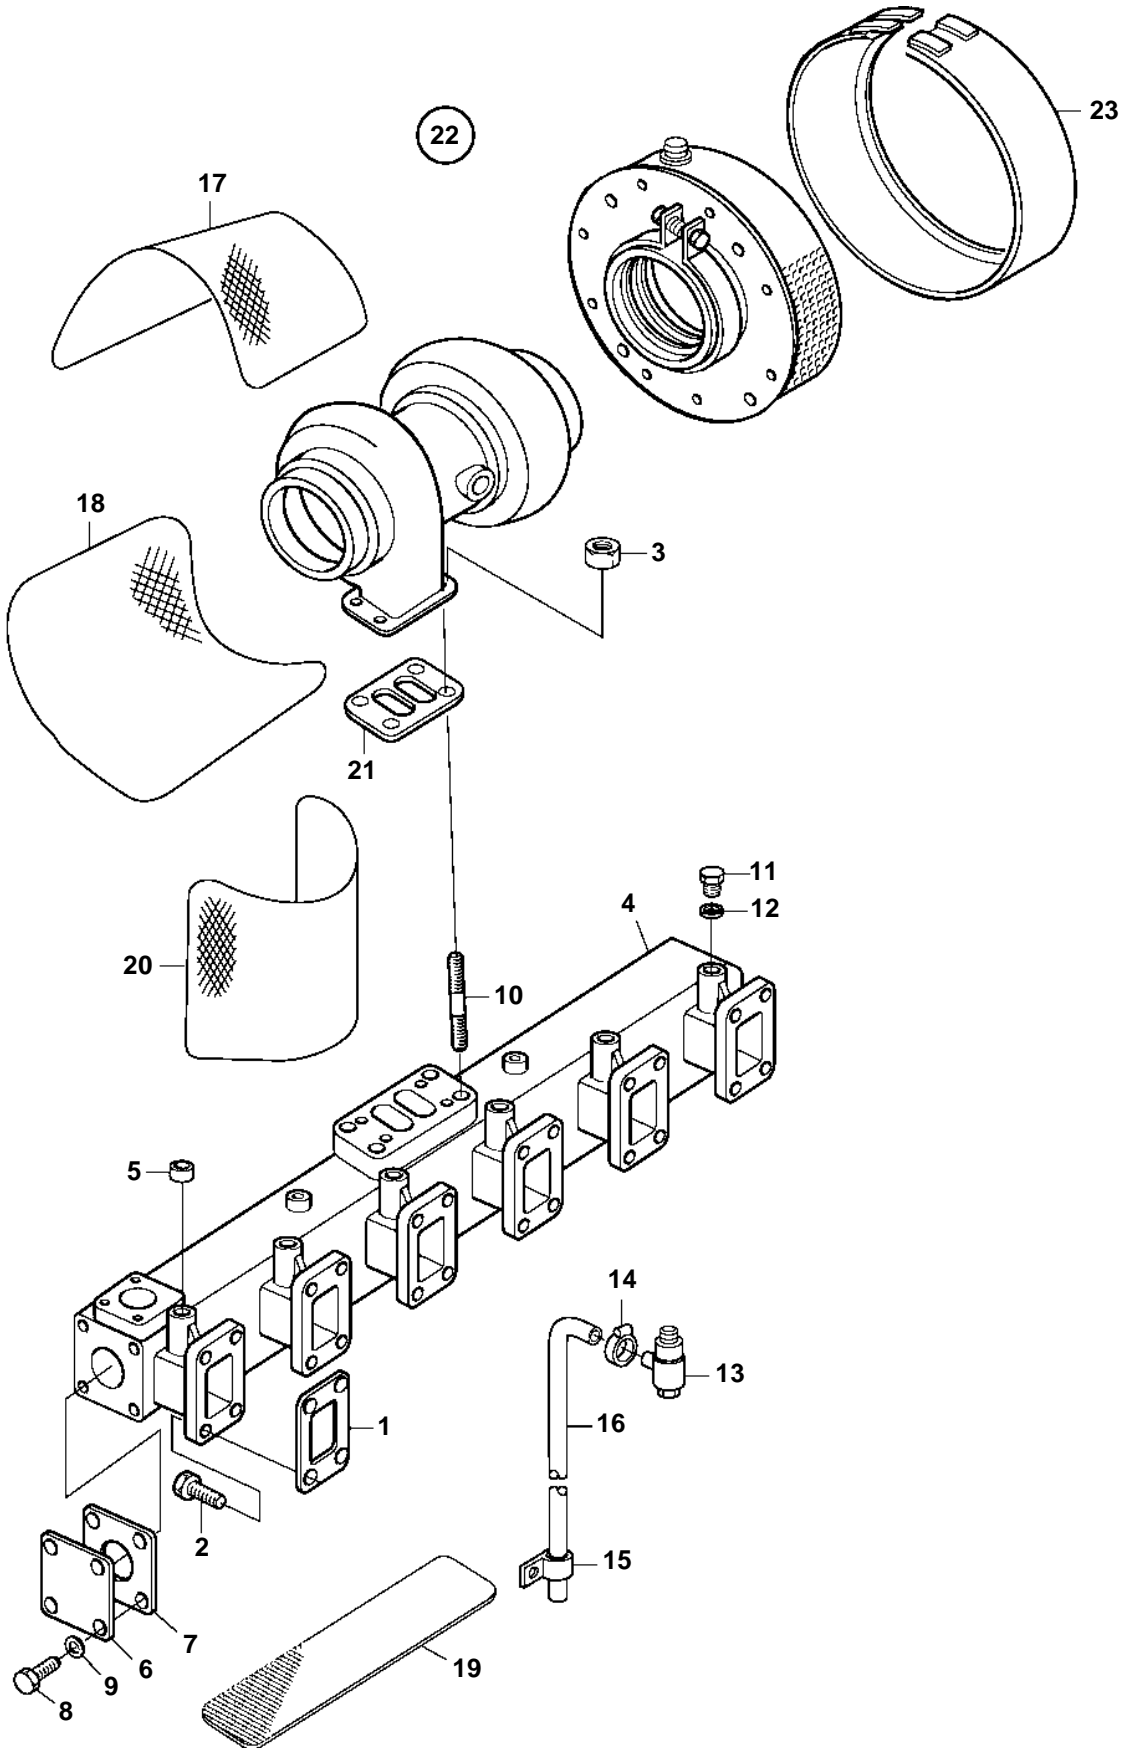

D25A-MS

22060

D25A-MS

REF	PART NO.	QTY	DESCRIPTION	NOTES
1	3831822	6	Gasket	
2	3831818	24	Screw	SN-18746
	3841715	24	Screw	SN18747-
3	3832212	4	Lock nut	
4	3831824	1	Manifold	SN-18746
	3841713	1	Manifold	SN18747-
5	3833115	9	• Cap	
6	3831819	1	Cover	
7	3837368	1	Gasket	(3831820)
8	3832044	4	Screw	
9	3832233	4	Spring washer	
10	3831678	4	Stud	
11	3831995	6	Plug	
12	3837646	6	Gasket	
13	3831659	1	Drain cock	
14	3831614	1	Clamp	
15	3831655	1	Clamp	
16	3831619	1	Drain pipe	
17	3835094	1	Heat shield	
18	3835090	1	Heat shield	
19	3835091	1	Heat shield	
20	3835092	1	Heat shield	
21	3831679	1	Gasket	
22	3832030	1	Air filter	
23	3834294	1	• Pre-cleaner	