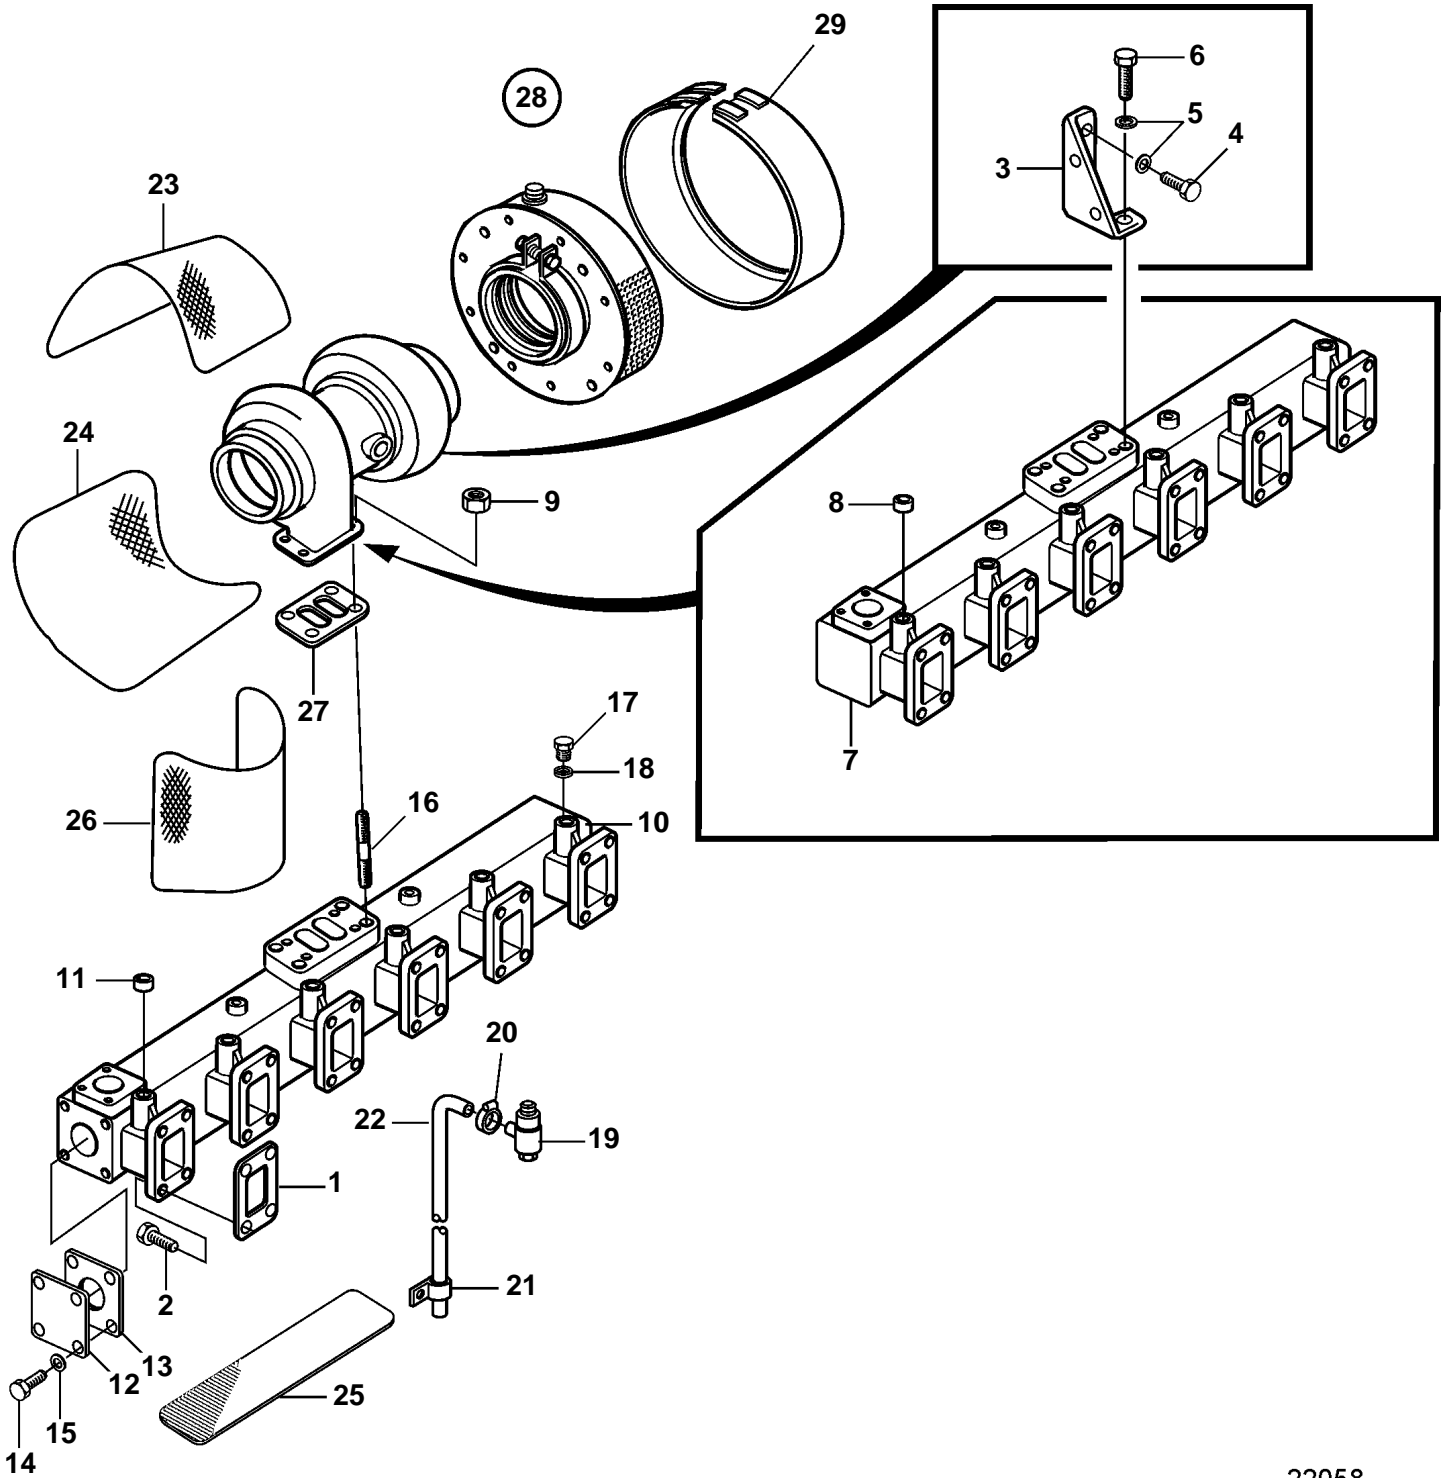

D25A-MT, D30A-MT, D30A-MS

22058

D25A-MT, D30A-MT, D30A-MS

REF	PART NO.	QTY	DESCRIPTION	NOTES
1	3831822	6	Gasket	
2	3831818	24	Screw	D25A SN-18746, D30A SN-28677
	3841715	24	Screw	D25A SN18747-, D30A SN28678-
3	3834727	1	Stay	
4	3835726	2	Screw	
5	3832245	4	Spring washer	
6	3832056	2	Screw	
7	3831734	1	Bushing	
8	3833115	9	· Cap	
9	3832212	4	Lock nut	
12	3831819	1	Cover	
13	3837368	1	Gasket	(3831820)
14	3832044	4	Screw	
15	3832233	4	Spring washer	
16	3831678	4	Stud	
17	3831995	6	Plug	
18	3837646	6	Gasket	
19	3831659	1	Drain cock	
20	3831614	1	Clamp	
21	3831655	1	Clamp	
22	3831619	1	Drain pipe	
23	3835095	1	Heat shield	
24	3835090	1	Heat shield	
25	3835091	1	Heat shield	
26	3835093	1	Heat shield	
27	3833574	1	Gasket	
28	3832030	1	Air filter	
29	3834294	1	· Pre-cleaner	