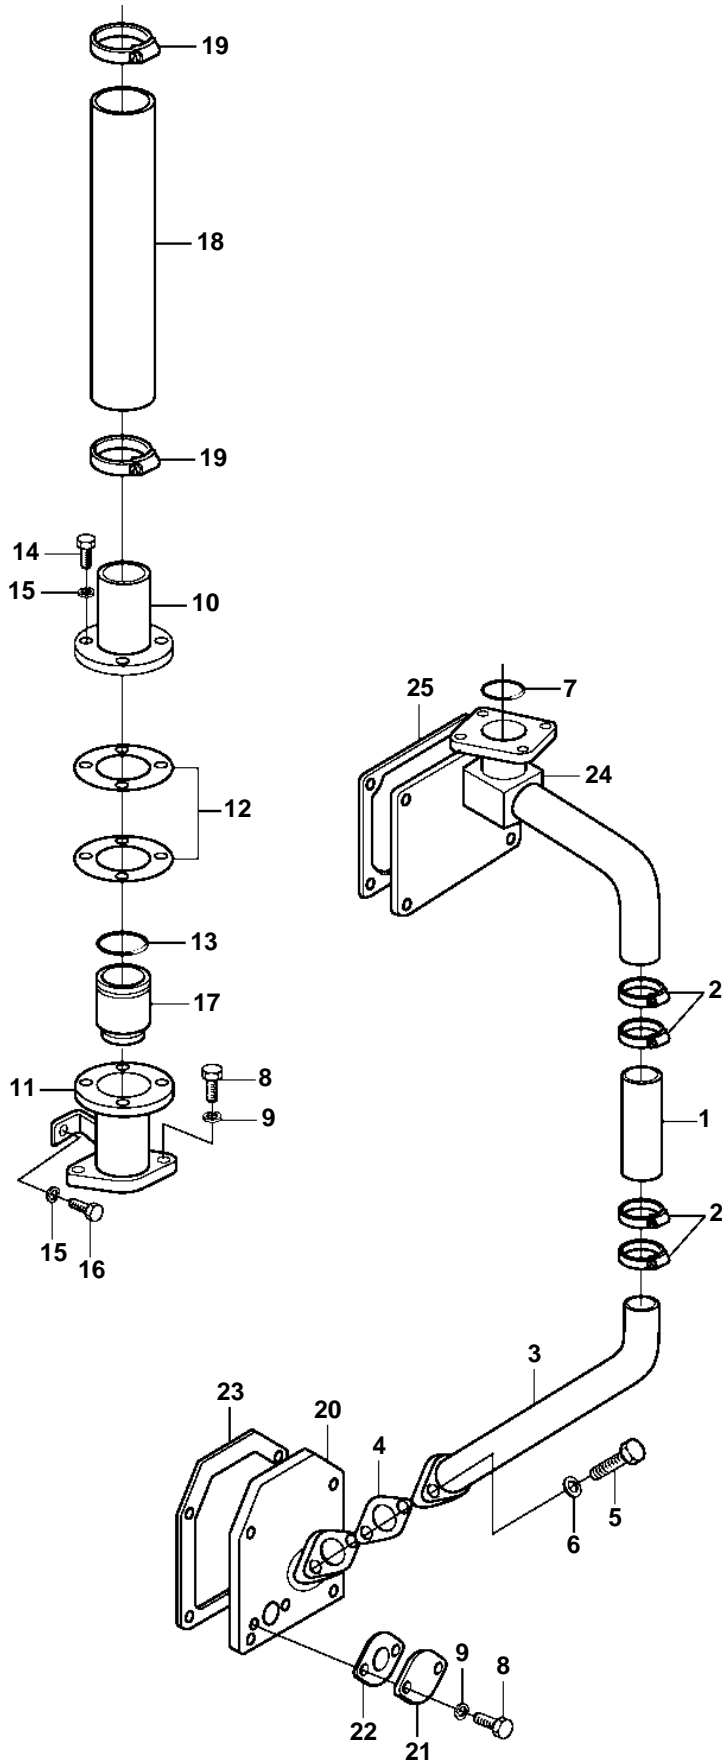

D25A-MT, D25A-MS

D25A-MT, D25A-MS

REF	PART NO.	QTY	DESCRIPTION
1	3835074	1	Rubber hose
2	3834983	4	Hose clamp
3	3835150	1	Breather pipe
4	3831639	1	Gasket
5	3832063	2	Screw
6	3832245	2	Spring washer
7	3831574	1	O-ring
8	3832044	4	Screw
9	3832233	4	Spring washer
10	3832013	1	Breather pipe
11	3834969	1	Crankcase ventilatio
12	3835118	2	Gasket
13	3835114	1	O-ring
14	3832044	4	Screw
15	3832233	5	Spring washer
16	3832042	1	Screw
17	3833464	1	Insert
18	3832307	1	Rubber hose
19	3834983	2	Hose clamp
20	3835031	1	Cover
21	3835011	1	Cover
22	3835304	1	Gasket
23	3835139	1	Gasket
24	3835019	1	Cover
25	3831978	1	Gasket