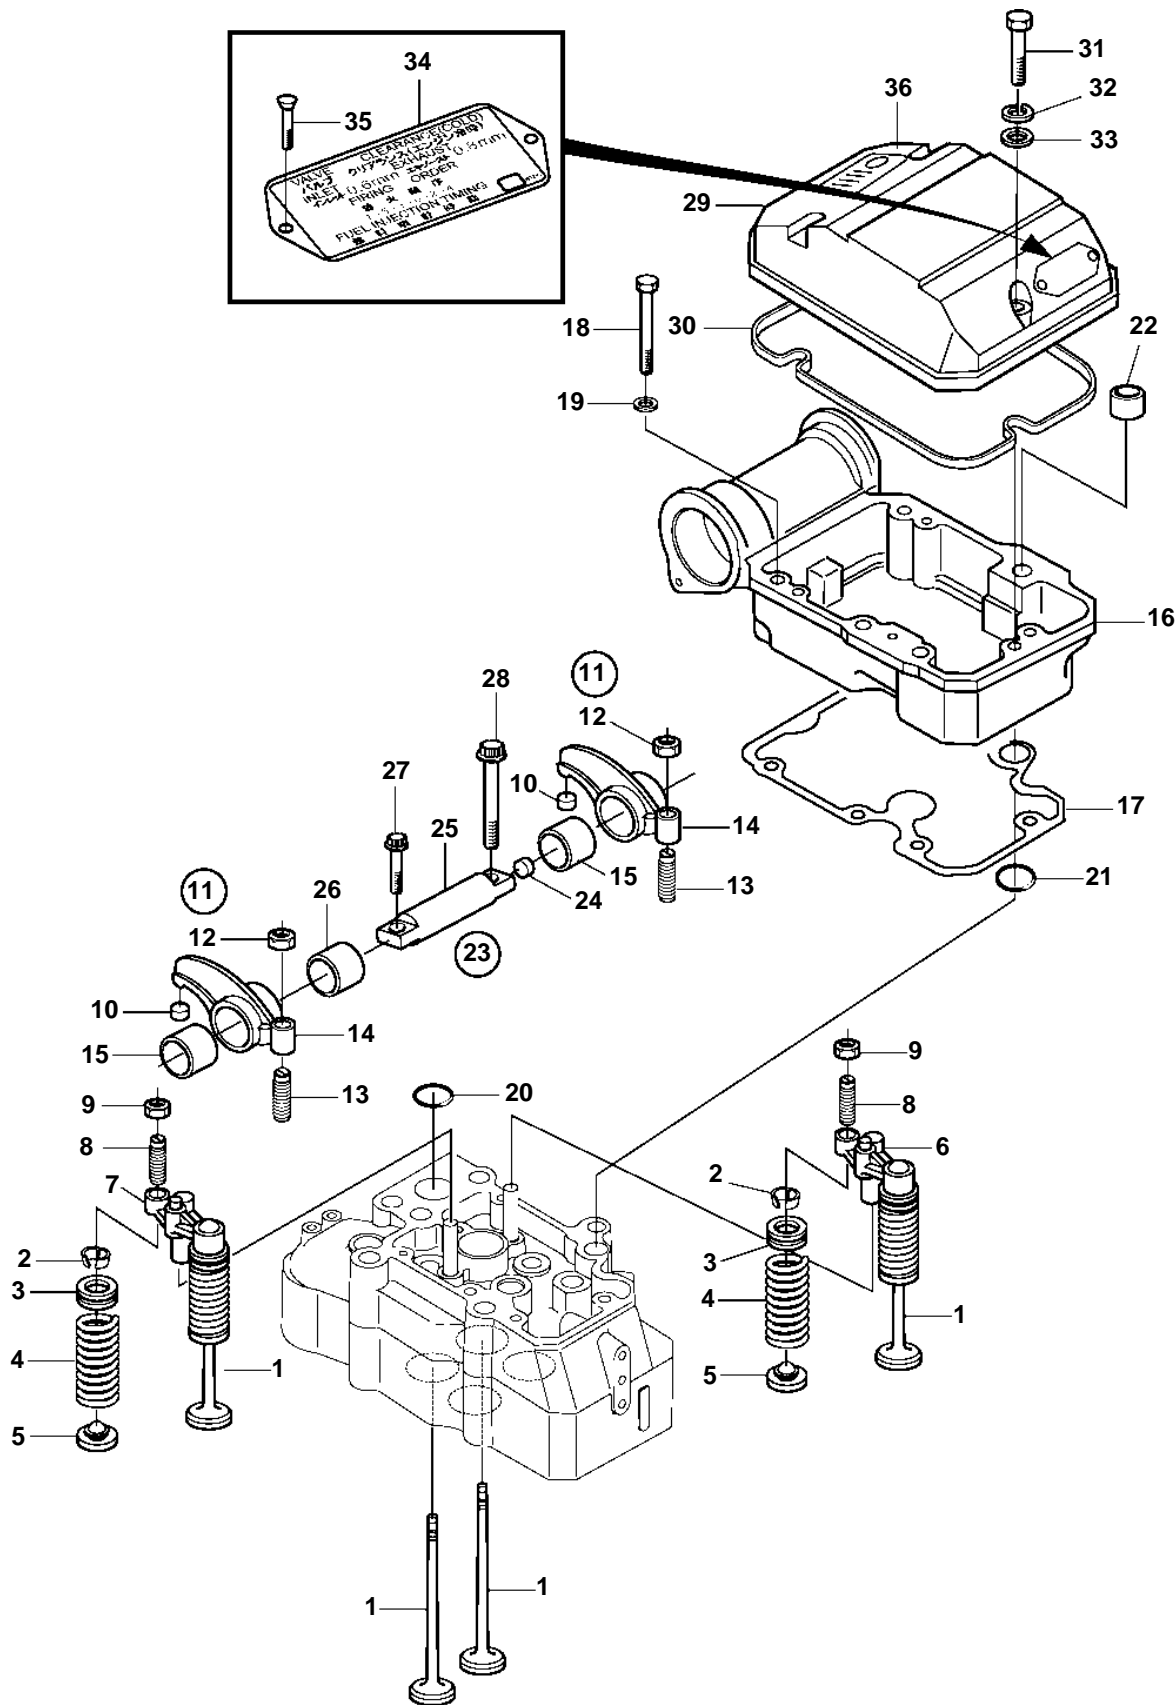

D30A-MT, D30A-MS

22045

D30A-MT, D30A-MS

REF	PART NO.	QTY	DESCRIPTION	NOTES
1	3831722	24	Valve	
2	3831632	48	Valve collet	
3	3831710	24	Rotator	
4	3831715	24	Valve spring	
5	3831664	24	Valve stem seal	
6	3807200	6	Steering yoke	
7	3831717	6	Fork	SN-28201
	3841099	6	Steering yoke	SN28202-
8	3831689	12	Adjusting screw	
9	3832203	12	Nut	
10	3831613	12	Cap	
11	3831721	12	Rocker arm	
12	3832204	12	· Nut	
13	3831688	12	· Adjusting screw	
14		12	· Rocker arm	
15	3831725	12	· Bushing	
16	3839477	6	Housing	
17	3831720	6	Gasket	SN-27297
	3808716	6	Gasket	SN27298-
18	3832087	30	Screw	
19	3840896	30	Washer	
20	3839038	6	O-ring	
21	3831559	6	O-ring	
22	3833970	6	Pin	
23	3831726	6	Rocker arm shaft	
24	3833114	6	· Cap	
25		6	· Rocker arm shaft	
26	3831714	6	Spacer	
27	3832350	6	Flange screw	
28	3831718	6	Screw	
29	3835030	6	Cover	
30	3831727	6	O-ring	
31	3831547	18	Screw	
32	3832233	18	Spring washer	
33	3832214	18	Washer	
34		1	Platevalve adjustment	
35	3831524	2	Rivet	
36		1	Sign	Decal, rotation