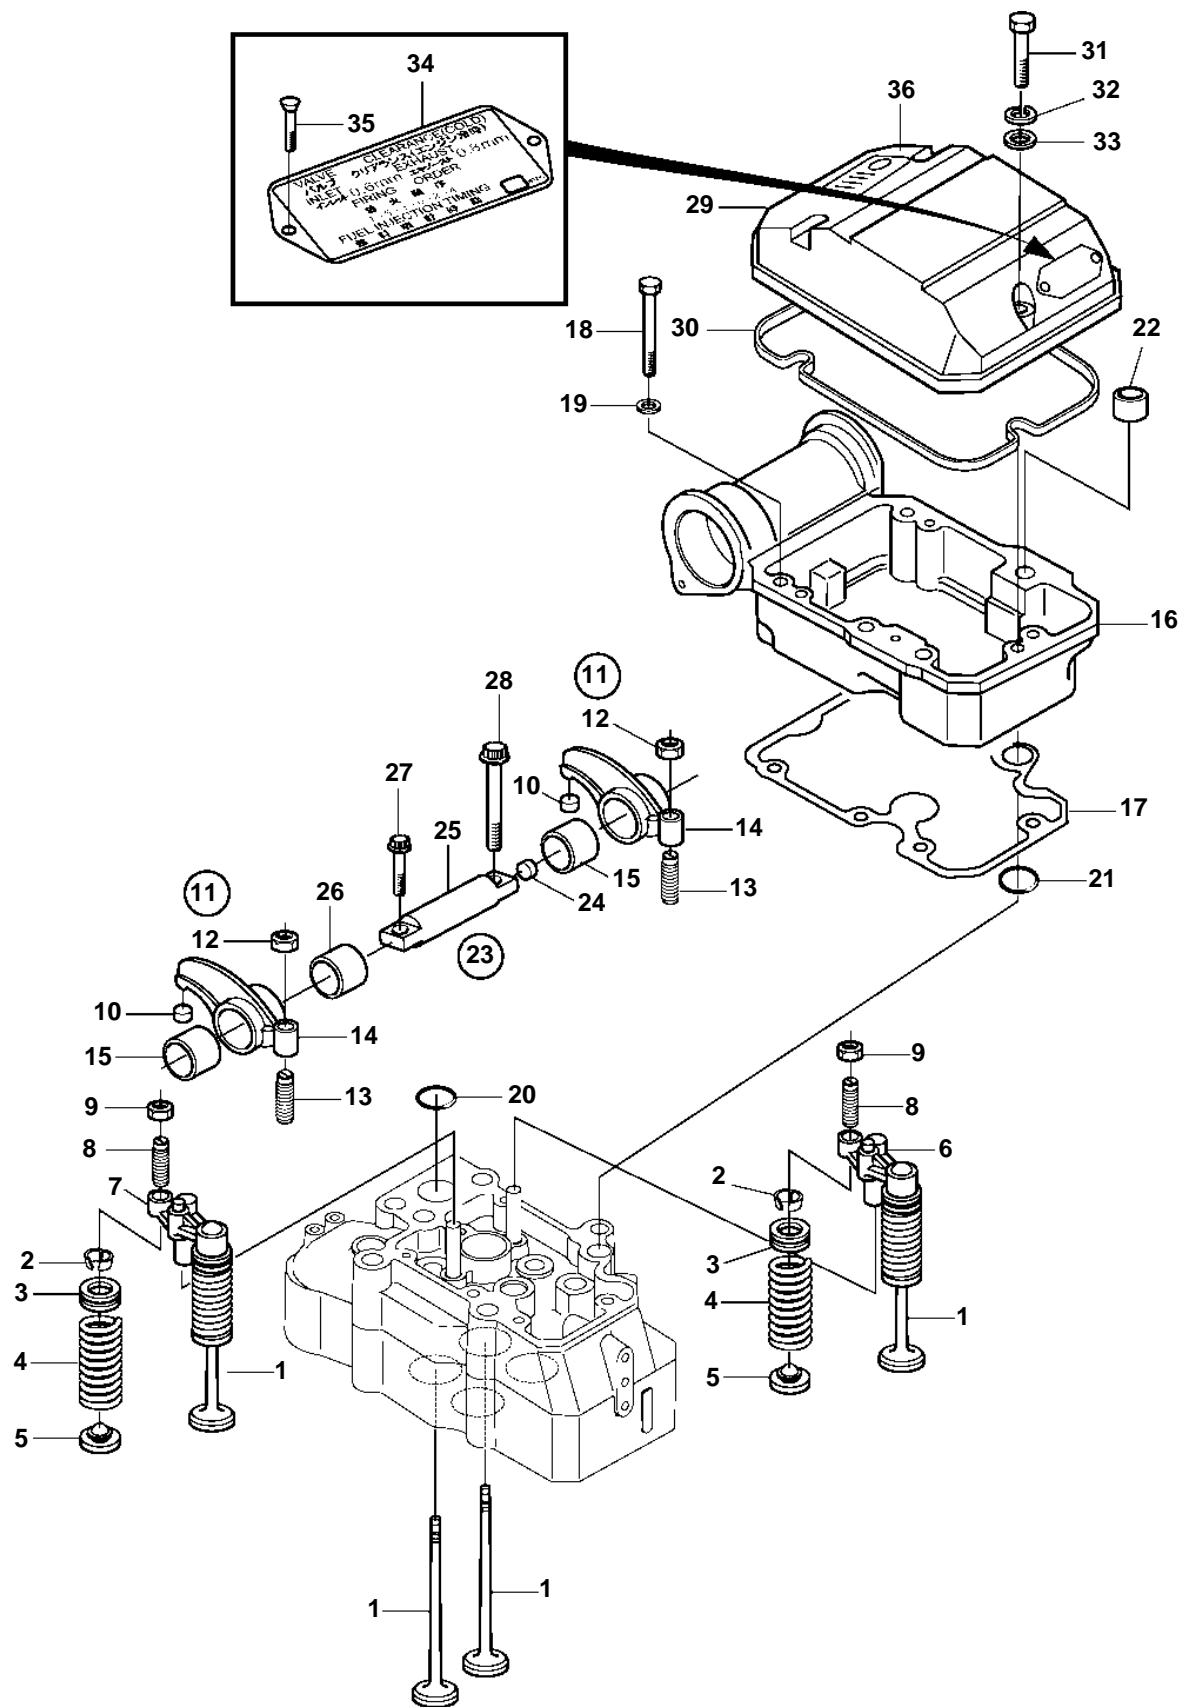

D25A-MT, D25A-MS

22045

D25A-MT, D25A-MS

REF	PART NO.	QTY	DESCRIPTION	NOTES
1	3831722	24	Valve	
2	3831632	48	Valve collet	
3	3831710	24	Rotator	
4	3831715	24	Valve spring	
5	3831664	24	Valve stem seal	
6	3807200	6	Steering yoke	SN-18176
	3841098	6	Steering yoke	SN18177-
7	3831717	6	Fork	SN-18176
	3841099	6	Steering yoke	SN18177-
8	3831689	12	Adjusting screw	
9	3832203	12	Nut	
10	3831613	12	Cap	
11	3831721	12	Rocker arm	
12	3832204	12	· Nut	
13	3831688	12	· Adjusting screw	
14		12	· Rocker arm	
15	3831725	12	· Bushing	
16	3839477	6	Housing	
17	3831720	6	Gasket	SN-17285
	3808716	6	Gasket	SN17286-
18	3832087	30	Screw	
19	3840896	30	Washer	
20	3839038	6	O-ring	
21	3831559	6	O-ring	
22	3833970	6	Pin	
23	3831726	6	Rocker arm shaft	SN-18212
	3841165	6	Rocker arm shaft	SN18213-
24	3833114	6	· Cap	
25		6	· Rocker arm shaft	
26	3831714	6	Spacer	
27	3832350	6	Flange screw	
28	3831718	6	Screw	
29	3835030	6	Cover	
30	3831727	6	O-ring	
31	3831547	18	Screw	
32	3832233	18	Spring washer	
33	3832214	18	Washer	
34		1	Platevalve adjustment	
35	3831524	2	Rivet	
36		1	Sign	Decal, rotation