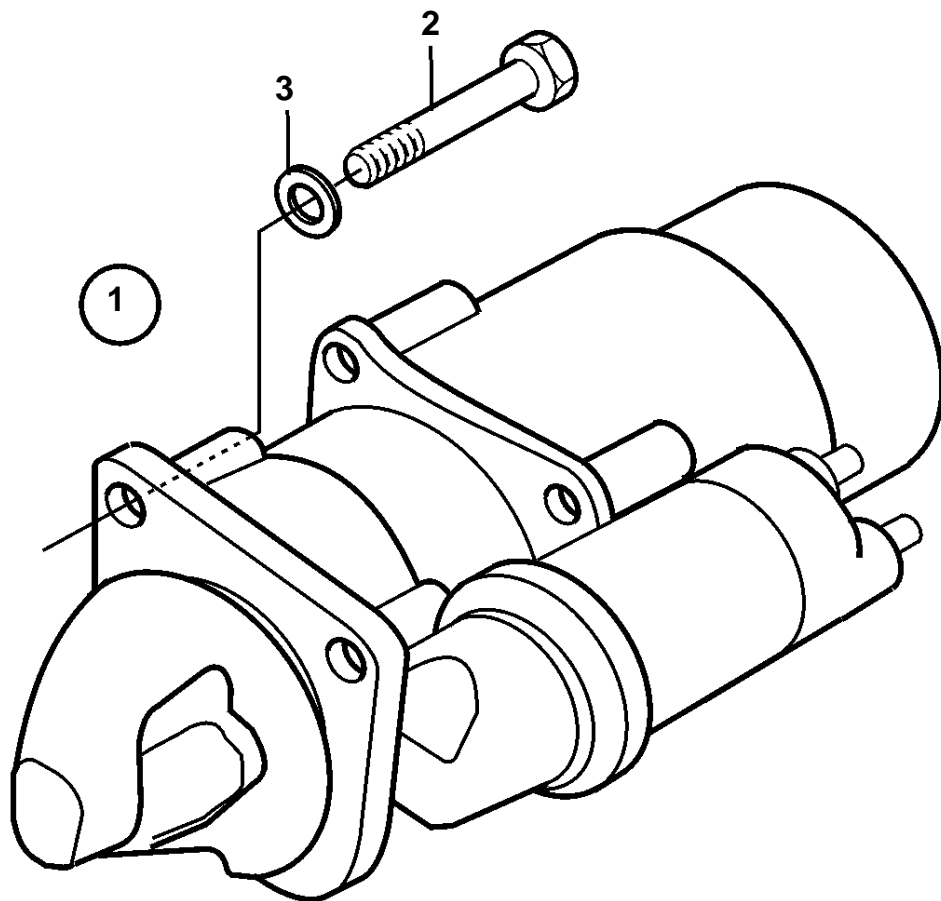

D25A-MT, D25A-MS, D30A-MT, D30A-MS

D25A-MT, D25A-MS, D30A-MT, D30A-MS

REF	PART NO.	QTY	DESCRIPTION	SEE SEC.
1	3835216	1	Starter motor	
				4867
2	3832063	3	Screw	
3	3832245	3	Spring washer	