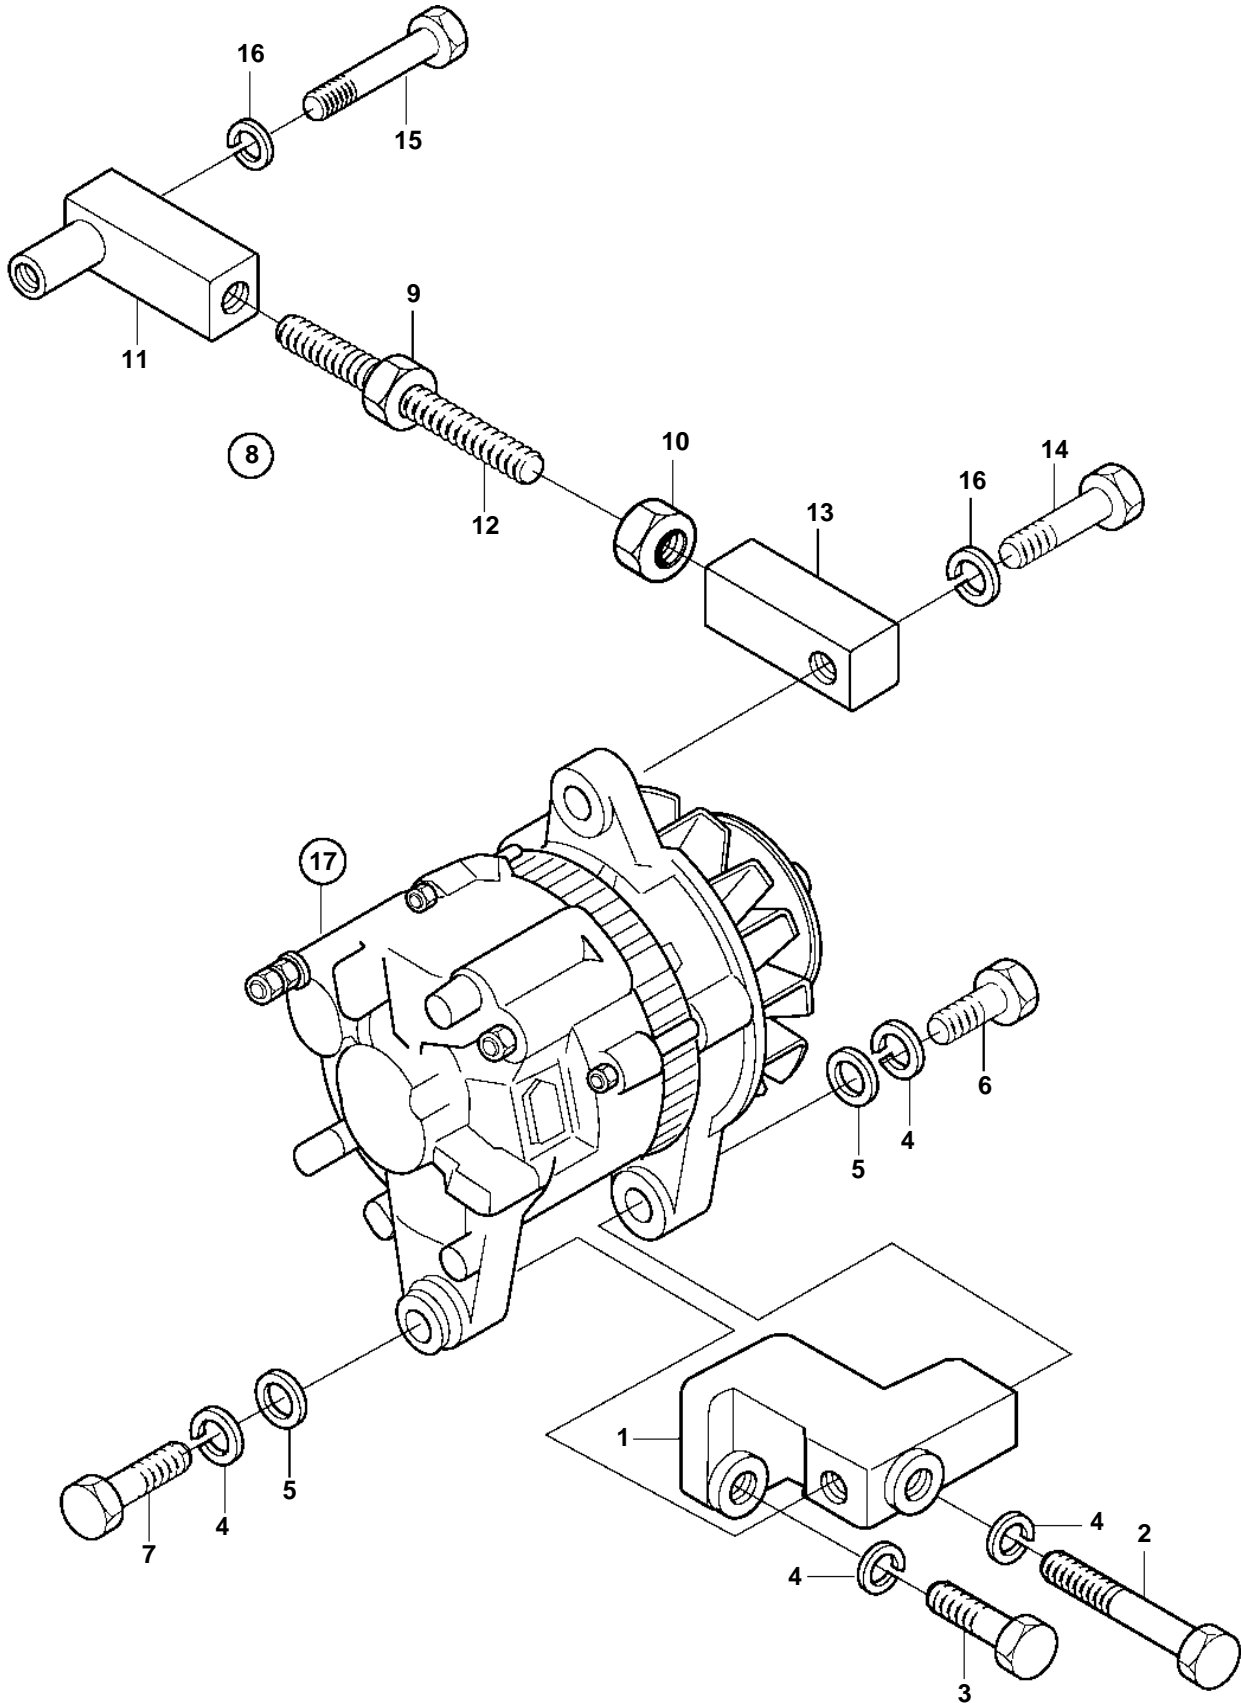

D25A-MT, D25A-MS, D30A-MT, D30A-MS

D25A-MT, D25A-MS, D30A-MT, D30A-MS

REF	PART NO.	QTY	DESCRIPTION	SEE SEC.
1	3838479	1	Alternator bracket	
2	3832090	1	Screw	
3	3832058	1	Screw	
4	3832245	4	Spring washer	
5	3832218	2	Washer	
6	3832058	1	Screw	
7	3832063	1	Screw	
8	3834382	1	Adjusting bar	
9	3832209	1	· Lock nut	
10	3831612	1	· Lock nut	
11	3834383	1	· Rod	
12	3834385	1	· Rod	
13	3834386	1	· Rod	
14	3832066	1	Screw	
15	3831551	1	Screw	
16	3832245	2	Spring washer	
17	3832150	1	Alternator	
				4869