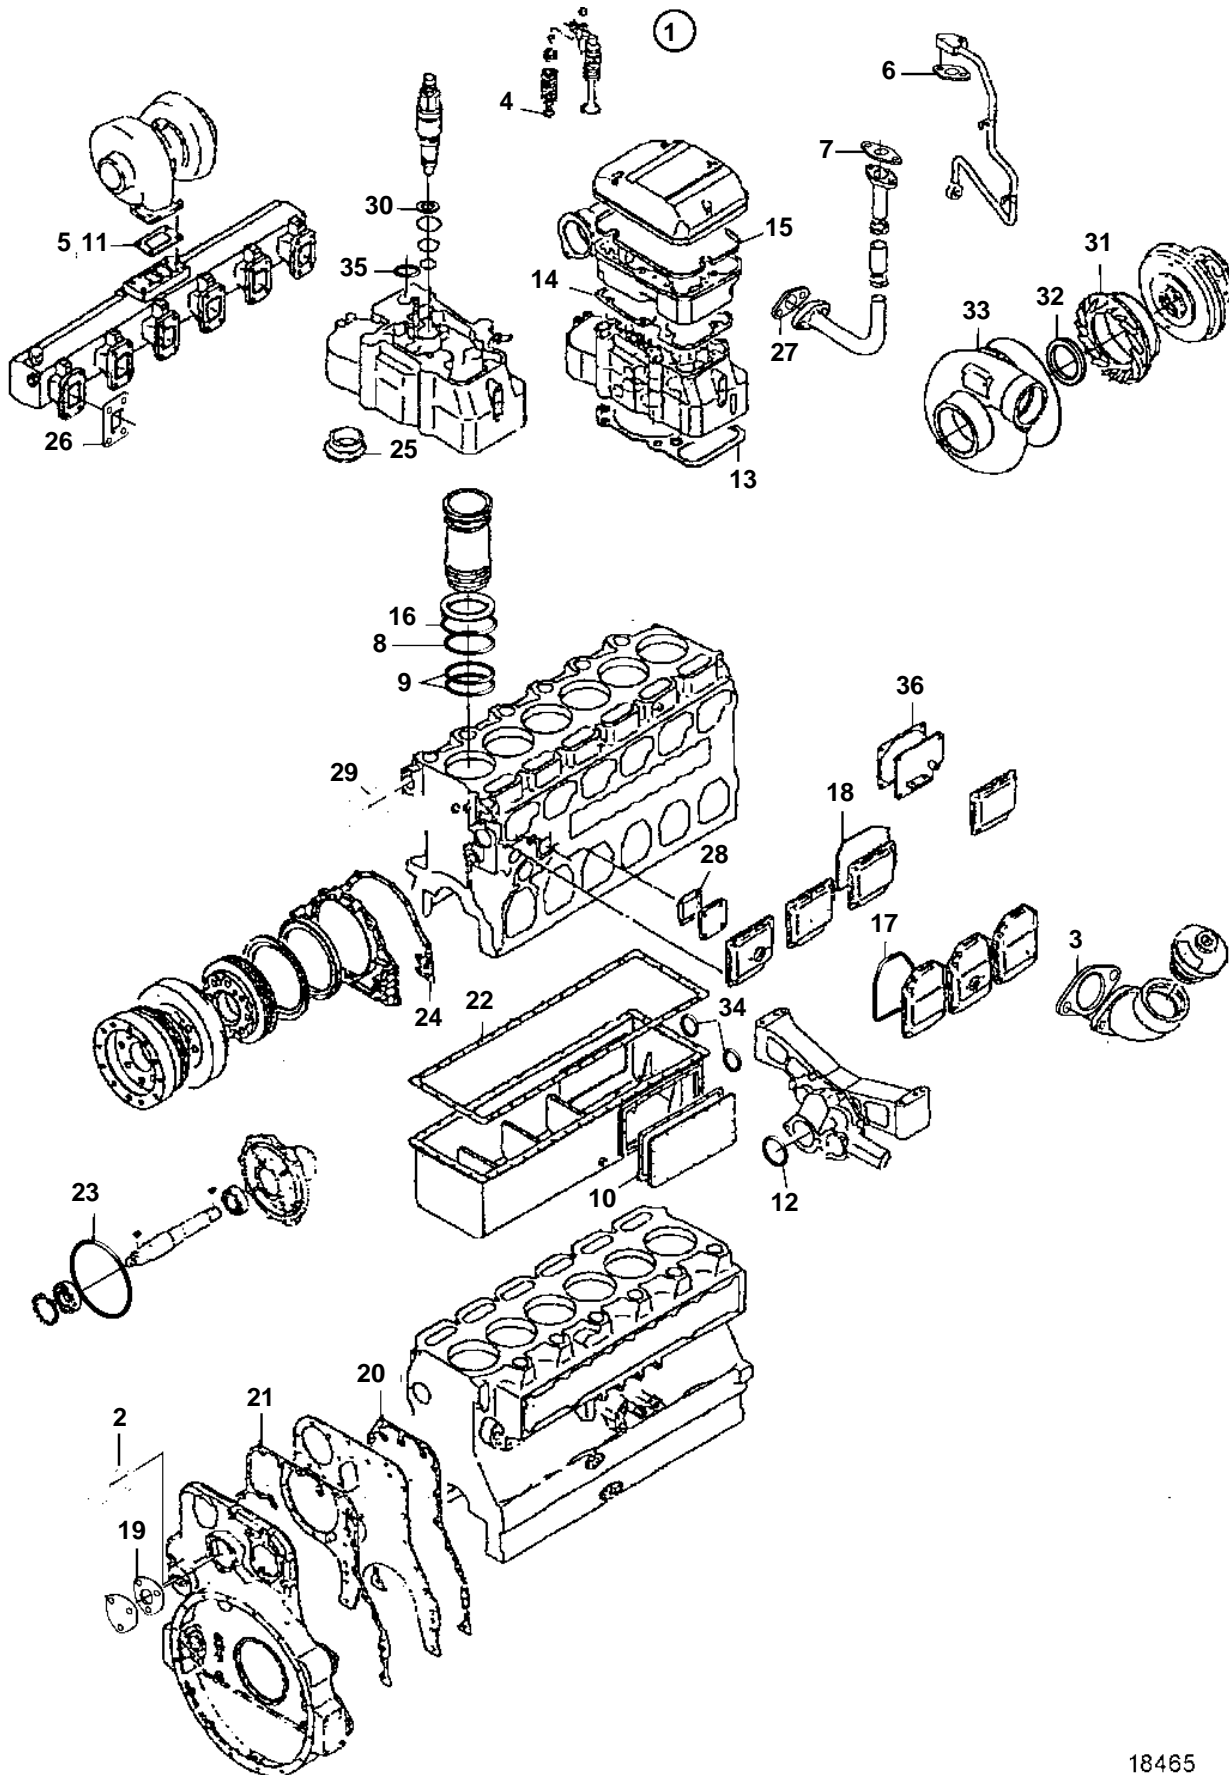

D25A-MT AUX, D25A-MS AUX, D30A-MT AUX, D30A-MS AUX

D25A-MT AUX, D25A-MS AUX, D30A-MT AUX, D30A-MS AUX

REF	PART NO.	QTY	DESCRIPTION	NOTES
1	3836544	1	Gasket kit, remaining components	Del 2 (3835063)
2	3831622	1	• Gasket	
3	3835304	1	• Gasket	(3833896)
4	3831664	24	• Valve stem seal	
5	3831679	1	• Gasket	
6	3818203	1	• Gasket	(3833900)
7	3835123	1	• Gasket	(3833901)
8	3831690	6	• O-ring	
9	3831691	12	• O-ring	
10	3833904	2	• Gasket	
11	3833574	1	• Gasket	
12	3831577	1	• O-ring	
13	3835065	6	• Gasket	
14	3808716	6	• Gasket	(3831720)
15	3831727	6	• O-ring	
16	3831753	6	• O-ring	
17	3831754	6	• O-ring	
18	3831755	6	• O-ring	
19	3833905	1	• Gasket	
20	3833906	1	• Gasket	
21	3831765	1	• Gasket	
22	3835138	1	• Gasket	(3833945)
23	3831801	1	• O-ring	
24	3838601	1	• Gasket	(3831808)
25	3831814	6	• Gasket	
26	3831822	6	• Gasket	
27	3835128	1	• Gasket	(3833911)
28	3833943	1	• Gasket	
29	3835059	2	• Gasket	(3833538)
30	3831900	6	• Gasket	
31	3833848	1	• O-ring	
32	3833849	1	• O-ring	
33	3833850	1	• O-ring	
34	3831574	2	• O-ring	
35	3839038	6	• O-ring	(3832287)
36	3831978	2	• Gasket	
	3835120	1	• Gasket	Not shown
	3831764	1	• Gasket	Not shown
	3838301	1	• Gasket	(3833938). Not shown
	3833914	1	• Gasket	Not shown
	3833550	1	• Gasket	Not shown
	3831907	2	• O-ring	Not shown
	3831909	2	• O-ring	Not shown
	3832351	1	• Sealant	Not shown
	3832288	1	• O-ring	Not shown