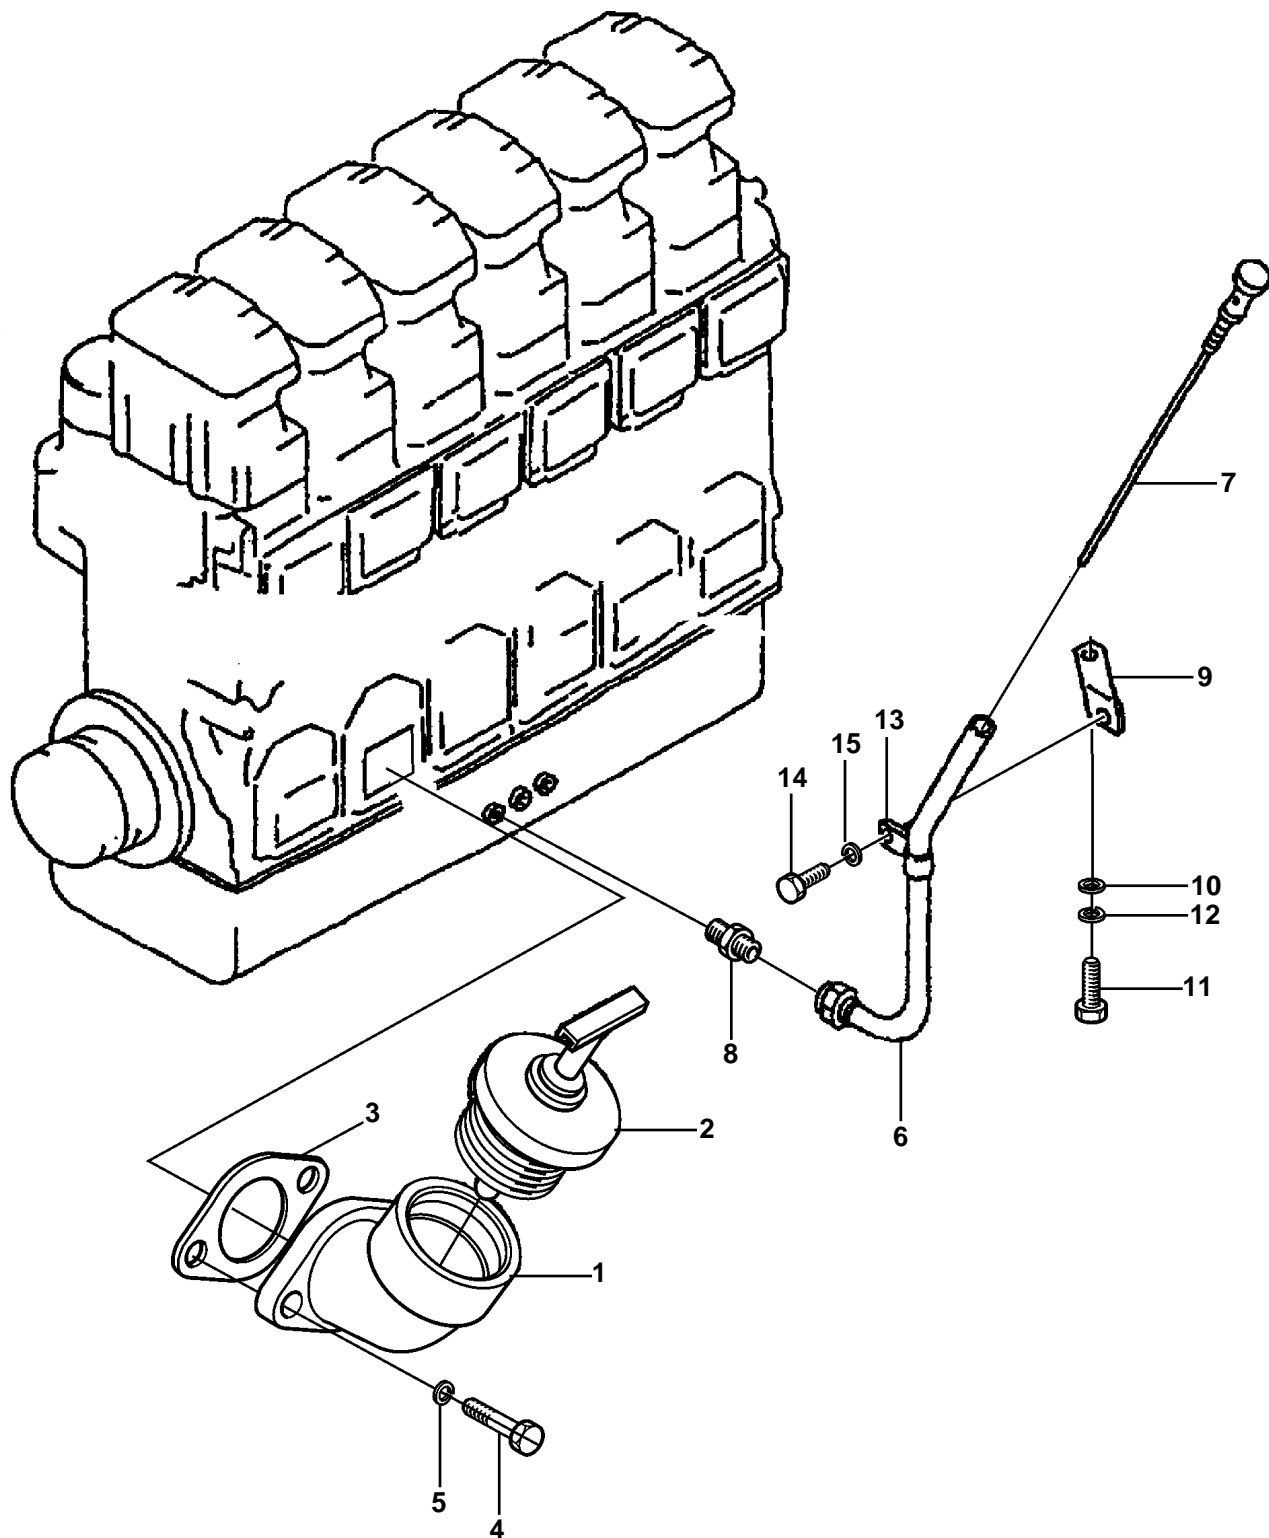

D25A-MT AUX, D25A-MS AUX, D30A-MT AUX, D30A-MS AUX

D25A-MT AUX, D25A-MS AUX, D30A-MT AUX, D30A-MS AUX

REF	PART NO.	QTY	DESCRIPTION	NOTES
1	3835046	1	Oil filler pipe	
2	3831676	1	Oil filler cap	
3	3835304	1	Gasket	
4	3832044	2	Screw	
5	3832233	2	Spring washer	
6	3831860	1	Tube	D25A SN-18309, D30A SN-28303
	3841678	1	Tube	D25A SN18310-, D30A SN28304-
7	3831859	1	Dipstick	
8	3832325	1	Connector	
9	3831861	1	Stay	
10	3832036	1	Washer	
11	3832066	1	Screw	
12	3832245	1	Spring washer	
13	3831630	1	Clamp	
14	3835725	1	Screw	
15	3832245	1	Spring washer	