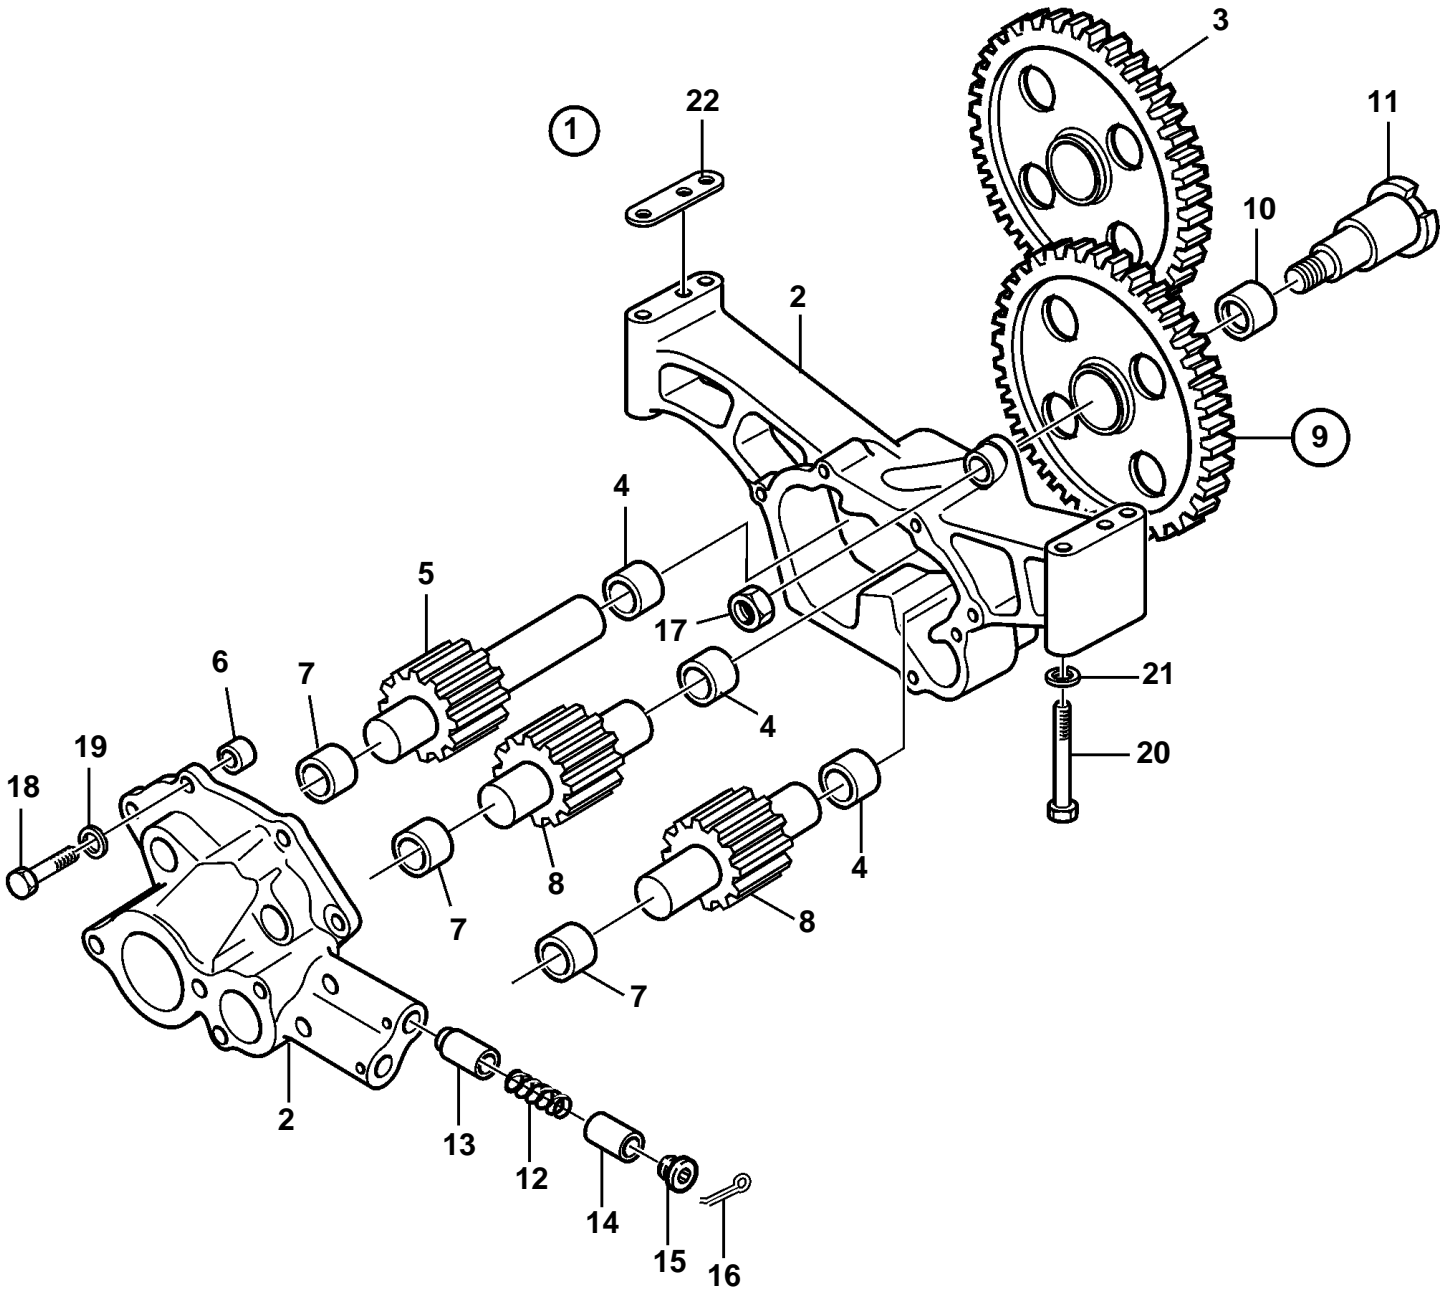

D25A-MT AUX, D25A-MS AUX, D30A-MT AUX, D30A-MS AUX

22049

D25A-MT AUX, D25A-MS AUX, D30A-MT AUX, D30A-MS AUX

REF	PART NO.	QTY	DESCRIPTION	NOTES
1	3836460	1	Oil pump	(3836461)
2		1	· Housing	
3	3833594	1	· Gear	
4	3833083	3	· Bushing	(3833084)
5		1	· Gear, with shaft	
6	3833959	2	· Pin	
7	3833083	3	· Bushing	
8	3836464	2	· Gear, with shaft	
9	3833577	1	· Gear	
10	3833083	1	· · Bushing	
11	3834642	1	· Hub	
12	3834663	2	· Valve spring	
13	3834843	2	· Safety valve	
14	3834729	2	· Adjusting sleeve	
15	3834486	2	· Seat	
16	3831810	2	· Cotter pin	
17	3833819	1	· Flange nut	
18	3832047	4	· Screw	
19	3832233	4	· Spring washer	
20	3832090	4	Screw	
21	3832245	4	Spring washer	
22	3831827	2	Shim	