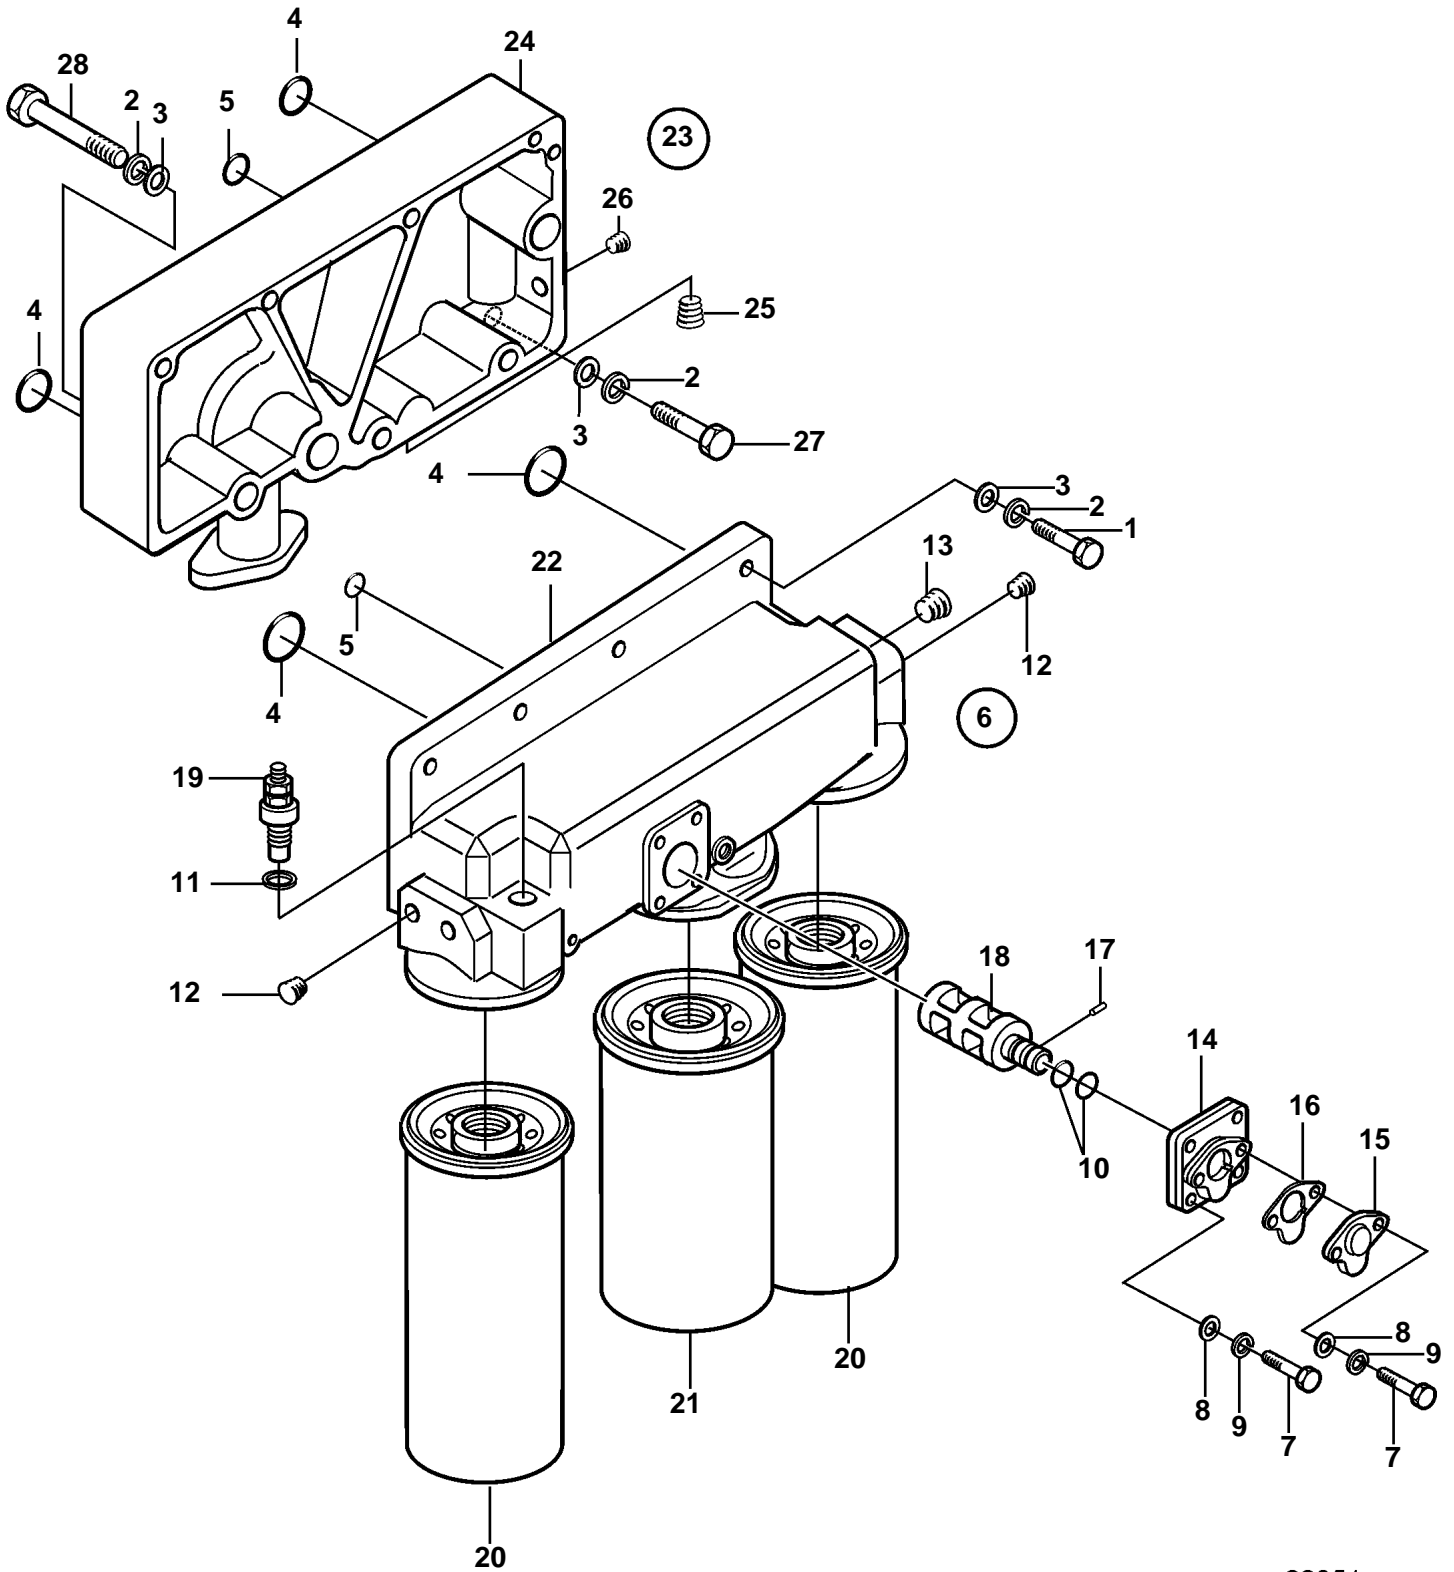

D30A-MT AUX, D30A-MS AUX

22051

D30A-MT AUX, D30A-MS AUX

REF	PART NO.	QTY	DESCRIPTION
1	3832091	4	Screw
2	3832245	9	Spring washer
3	3832218	9	Washer
4	3831567	4	O-ring
5	3835112	2	O-ring
6	3836345	1	Oil filter
7	3832038	6	· Screw
8	3831791	6	· Washer
9	3832225	6	· Spring washer
10	3831960	2	· O-ring
11	3832061	1	· Gasket
12	3832335	4	· Plug
13	3832101	1	· Plug
14	3833351	1	· Cover
15	3833328	1	· Cover
16	3833532	1	· Gasket
17	3833980	3	· Pin
18	3833200	1	· Tap
19	3832149	1	· Plug
20	3831487	2	· Oil filter
21	3831488	1	· Filter insert
22	3833012	1	· Bracket
23	3832141	1	Adapter
24		1	· Adapter
25	3832100	1	· Plug
26	3832101	1	· Plug
27	3832065	1	Screw
28	3832253	3	Screw