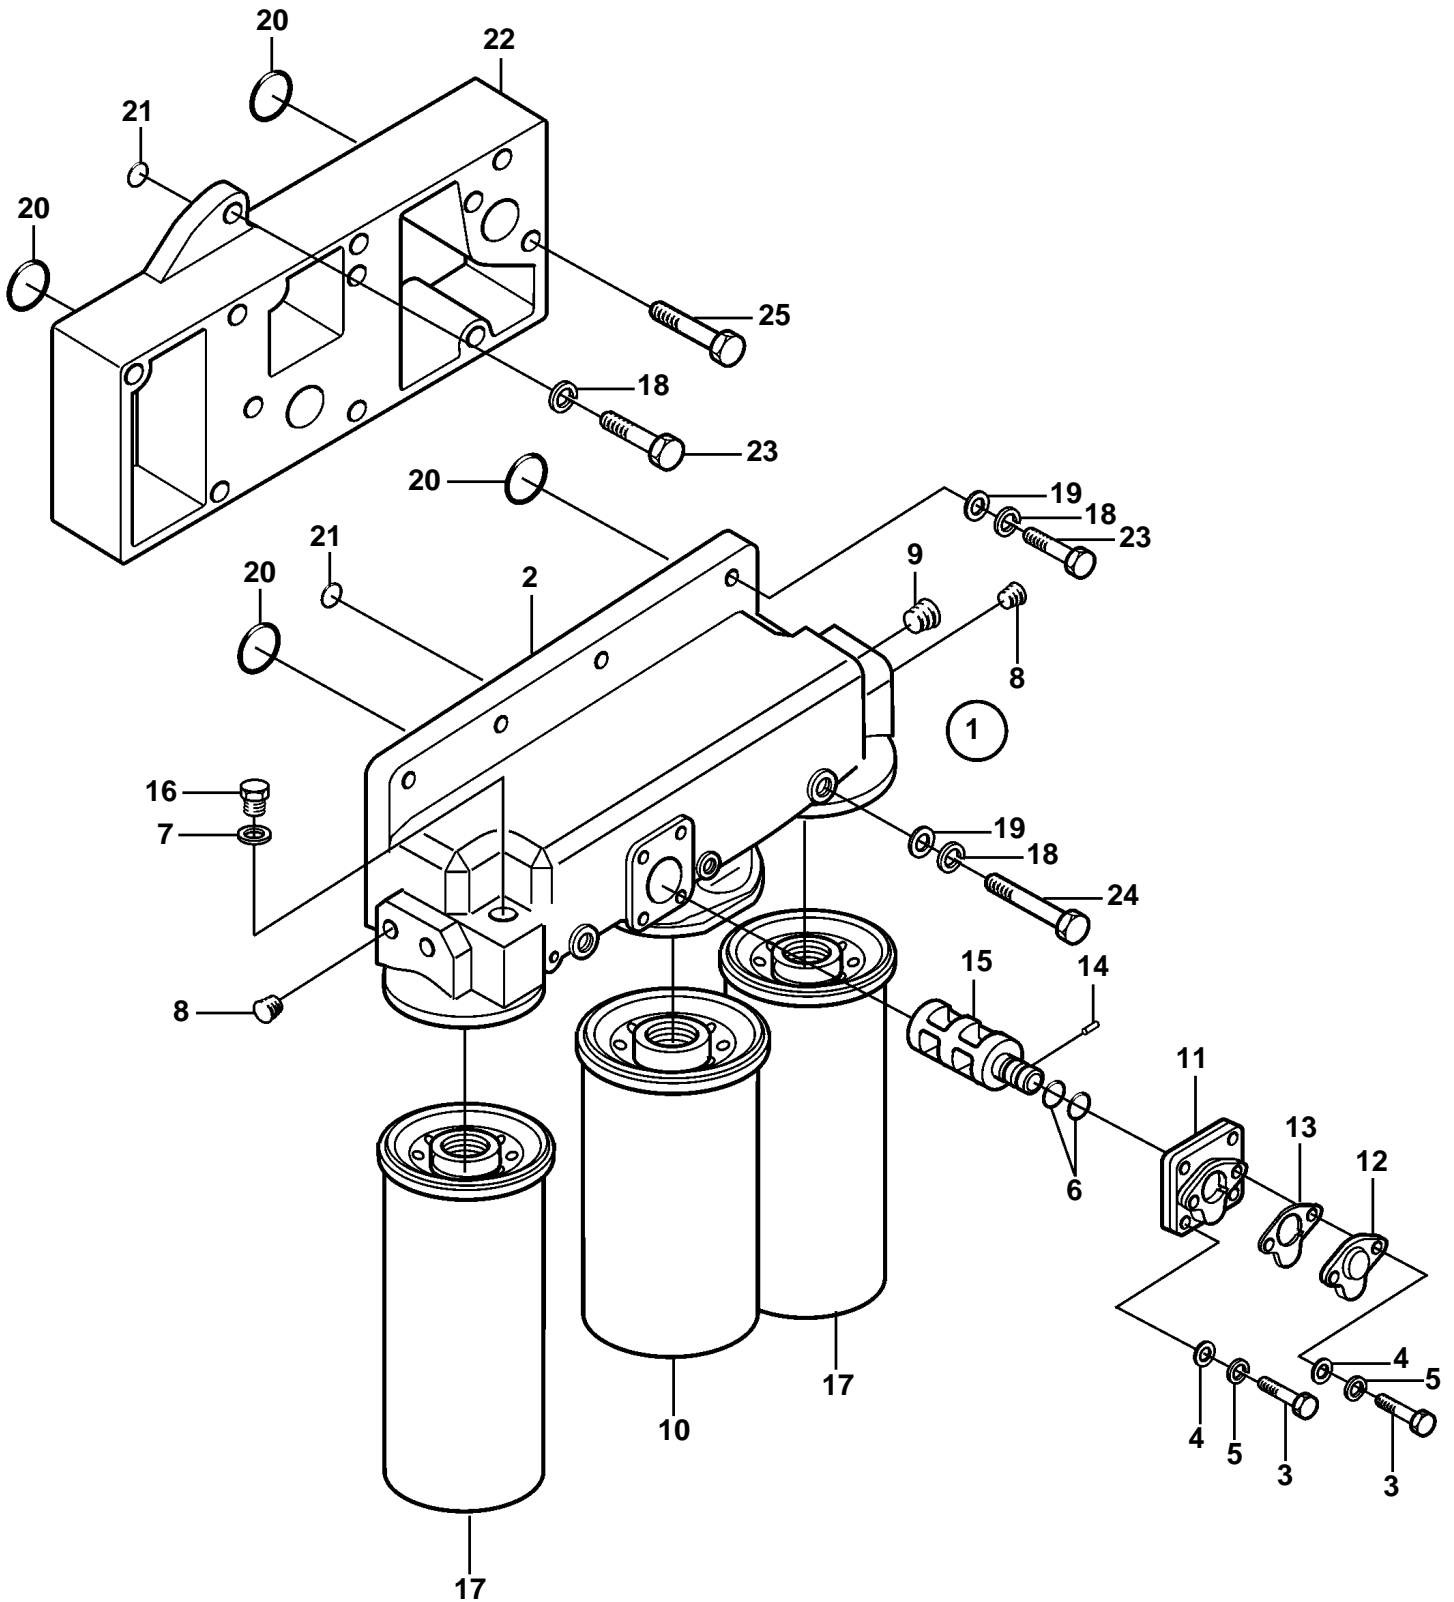

D25A-MT AUX, D25A-MS AUX

22050

D25A-MT AUX, D25A-MS AUX

REF	PART NO.	QTY	DESCRIPTION	NOTES
1	3841575	1	Oil filter	CMPL
2		1	· Oil filter housing	
3	3832038	6	· Screw	
4	3831791	6	· Washer	
5	3832225	6	· Spring washer	
6	3831960	2	· O-ring	
7	3832061	1	· Gasket	
8	3832335	4	· Plug	
9	3832101	1	· Plug	
10	3831486	1	· Filter insert	
11	3833351	1	· Cover	
12	3833328	1	· Cover	
13	3833532	1	· Gasket	
14	3833980	3	· Pin	
15	3833200	1	· Tap	
16	3832149	1	· Plug	
17	3831485	2	· Oil filter	
18	3832245	8	Spring washer	
19	3832218	7	Washer	
20	3831567	4	O-ring	
21	3835112	2	O-ring	
22	3834934	1	Adapter	
23	3832065	5	Screw	
24	3831602	3	Screw	
25	3832081	5	Screw	