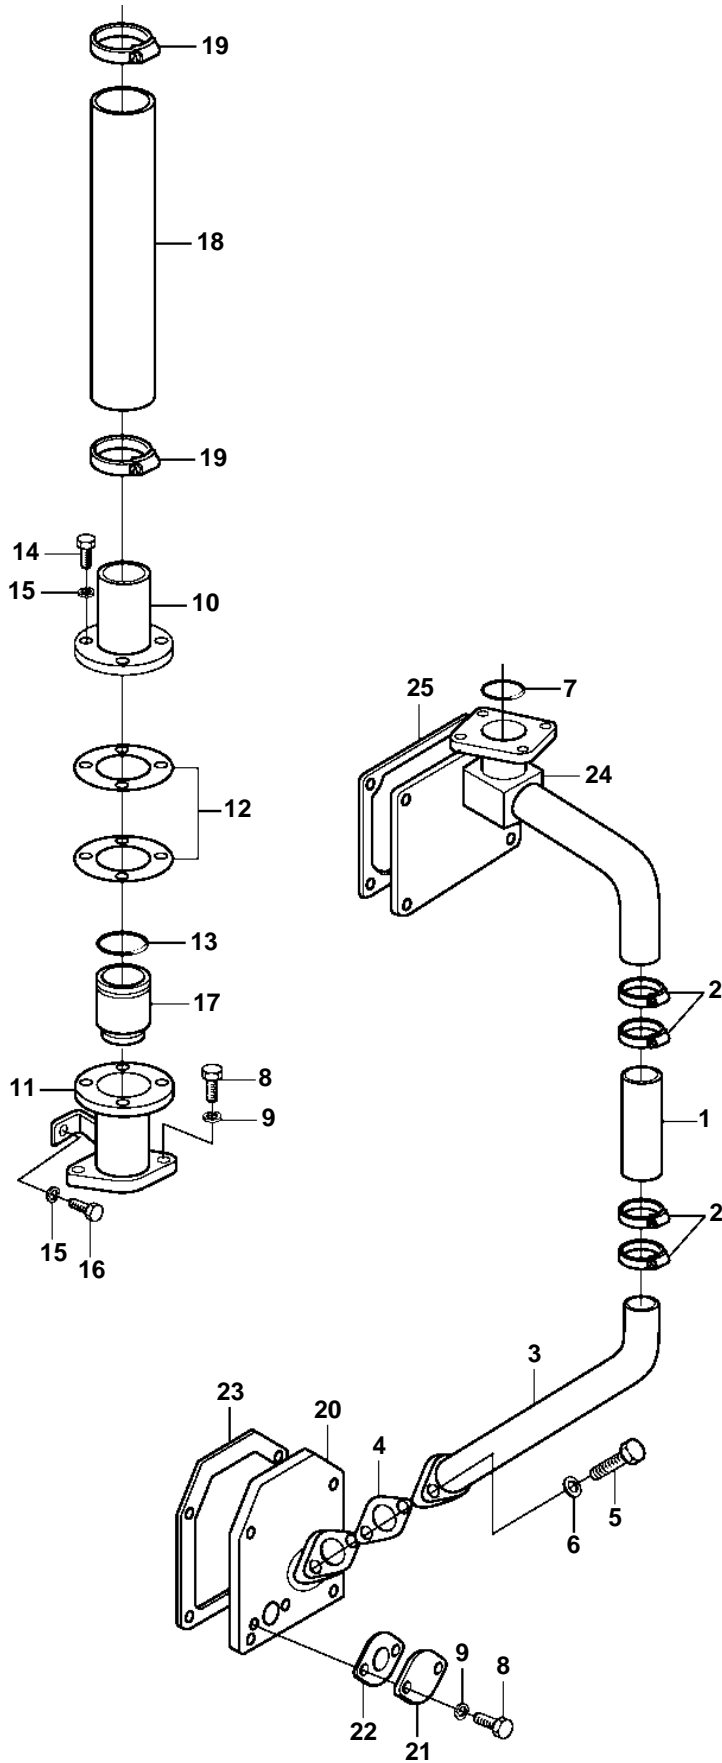

D25A-MT AUX, D25A-MS AUX

## D25A-MT AUX, D25A-MS AUX

REF	PART NO.	QTY	DESCRIPTION
1	3835074	1	Rubber hose
2	3834983	4	Hose clamp
3	3835150	1	Breather pipe
4	3831639	1	Gasket
5	3832063	2	Screw
6	3832245	2	Spring washer
7	3831574	1	O-ring
8	3832044	4	Screw
9	3832233	4	Spring washer
10	3832013	1	Breather pipe
11	3834969	1	Crankcase ventilatio
12	3835118	2	Gasket
13	3835114	1	O-ring
14	3832044	4	Screw
15	3832233	5	Spring washer
16	3832042	1	Screw
17	3833464	1	Insert
18	3832307	1	Rubber hose
19	3834983	2	Hose clamp
20	3835031	1	Cover
21	3835011	1	Cover
22	3835304	1	Gasket
23	3835139	1	Gasket
24	3835019	1	Cover
25	3831978	1	Gasket