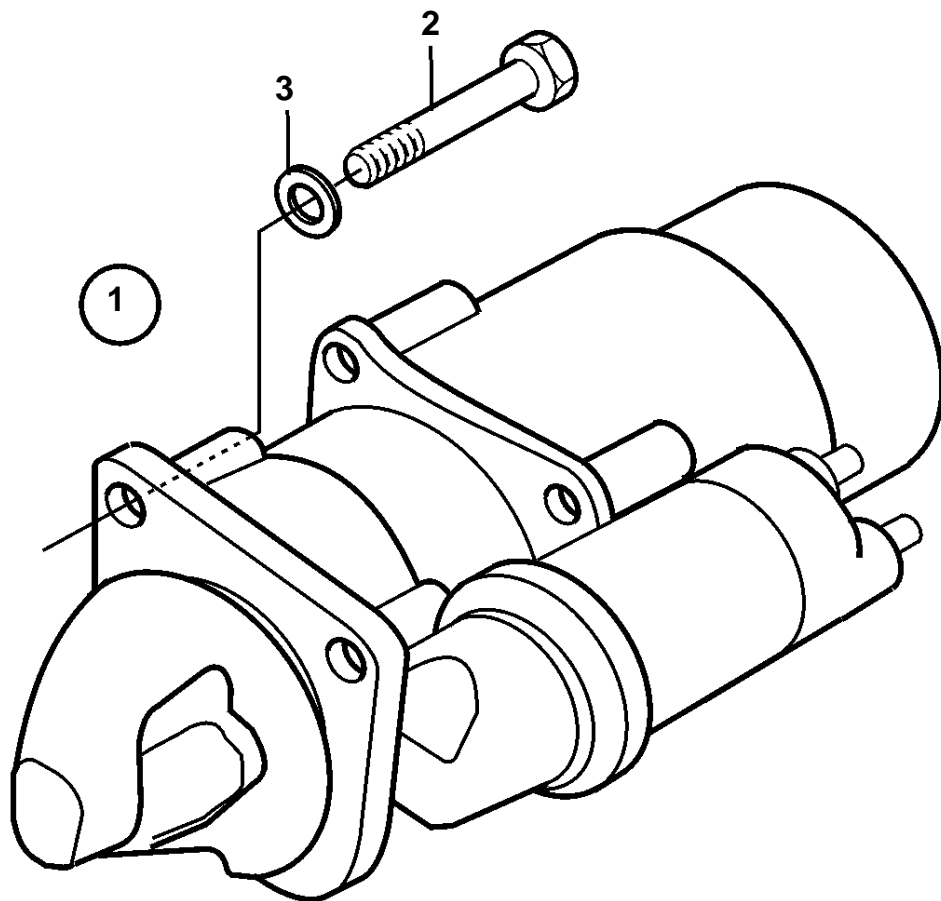

D25A-MT AUX, D25A-MS AUX, D30A-MT AUX, D30A-MS AUX

D25A-MT AUX, D25A-MS AUX, D30A-MT AUX, D30A-MS AUX

REF	PART NO.	QTY	DESCRIPTION	SEE SEC.
1	3835216	1	Starter motor	
				4867
2	3832063	3	Screw	
3	3832245	3	Spring washer	