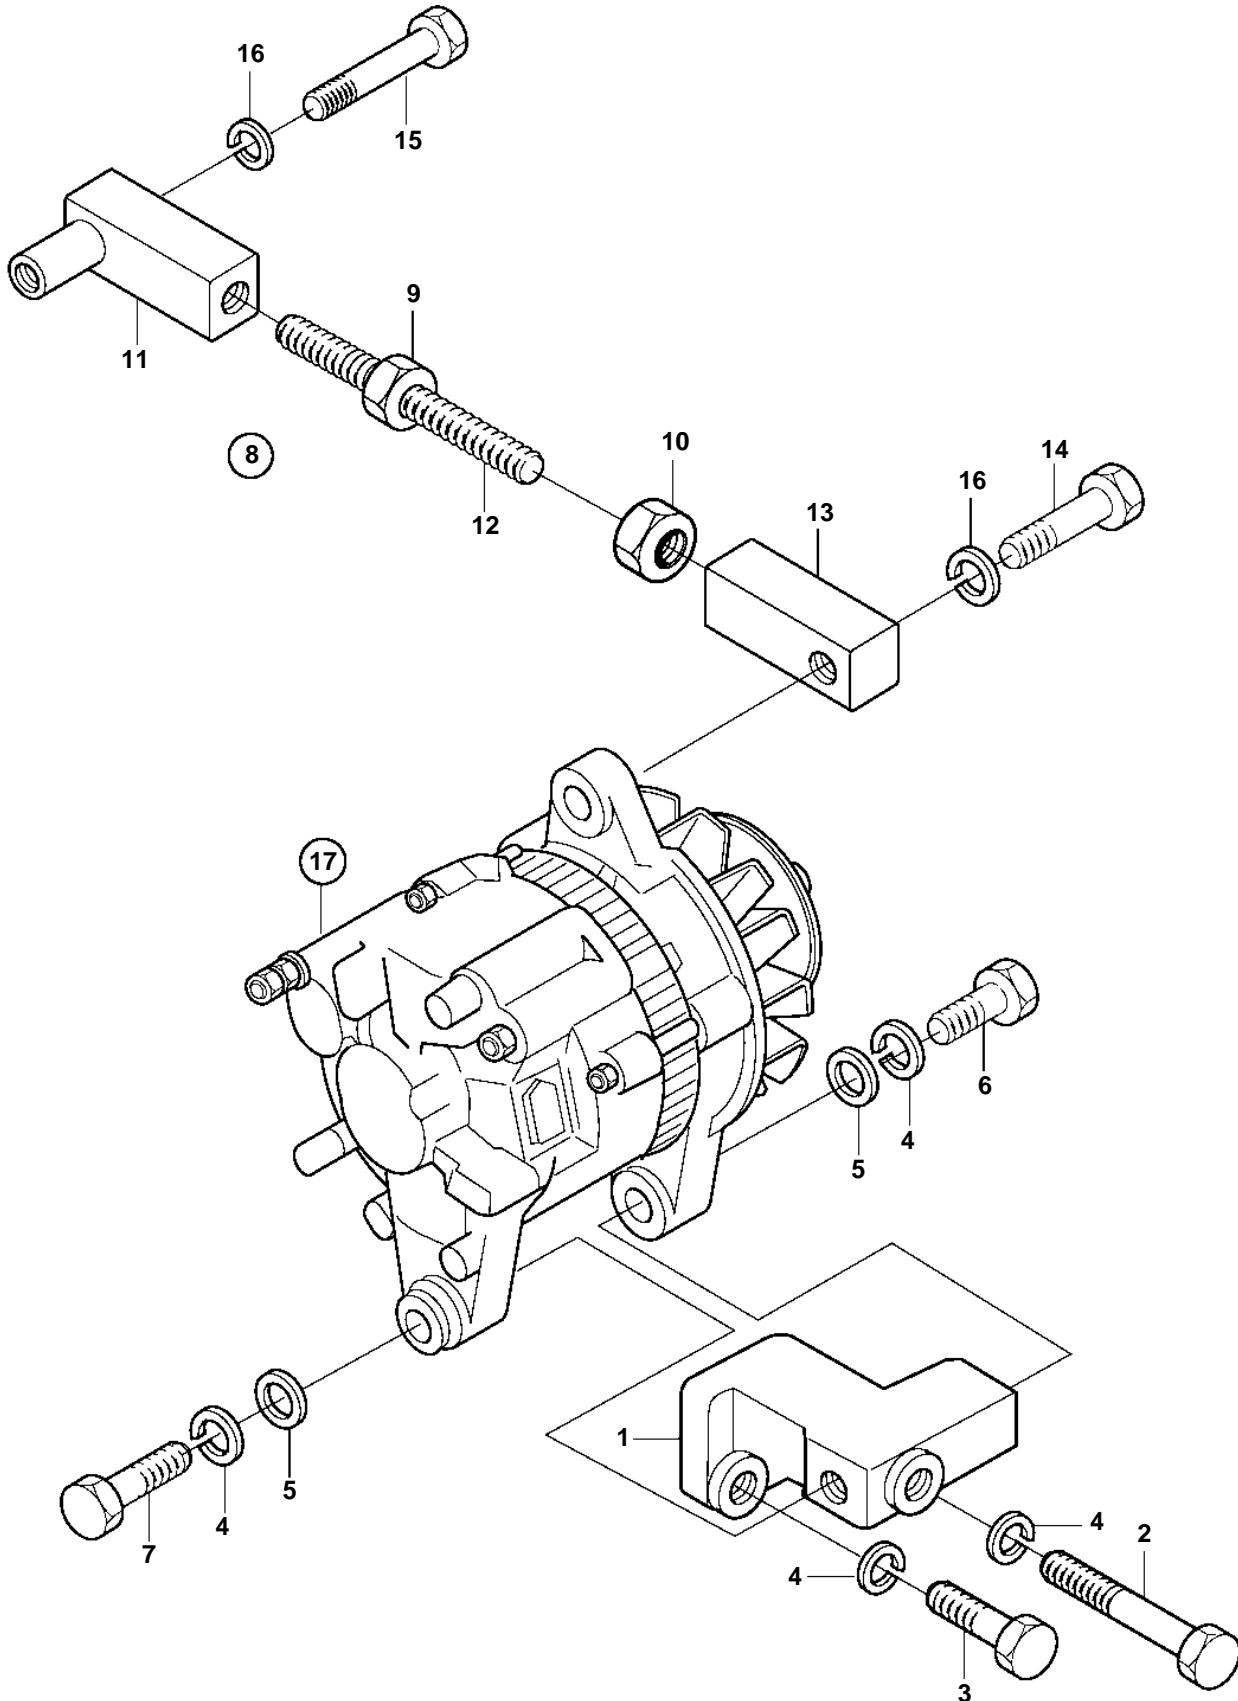

D25A-MT AUX, D25A-MS AUX, D30A-MT AUX, D30A-MS AUX

D25A-MT AUX, D25A-MS AUX, D30A-MT AUX, D30A-MS AUX

REF	PART NO.	QTY	DESCRIPTION	SEE SEC.
1	3838479	1	Alternator bracket	
2	3832090	1	Screw	
3	3832058	1	Screw	
4	3832245	4	Spring washer	
5	3832218	2	Washer	
6	3832058	1	Screw	
7	3832063	1	Screw	
8	3834382	1	Adjusting bar	
9	3832209	1	· Lock nut	
10	3831612	1	· Lock nut	
11	3834383	1	· Rod	
12	3834385	1	· Rod	
13	3834386	1	· Rod	
14	3832066	1	Screw	
15	3831551	1	Screw	
16	3832245	2	Spring washer	
17	3832150	1	Alternator	
				4869