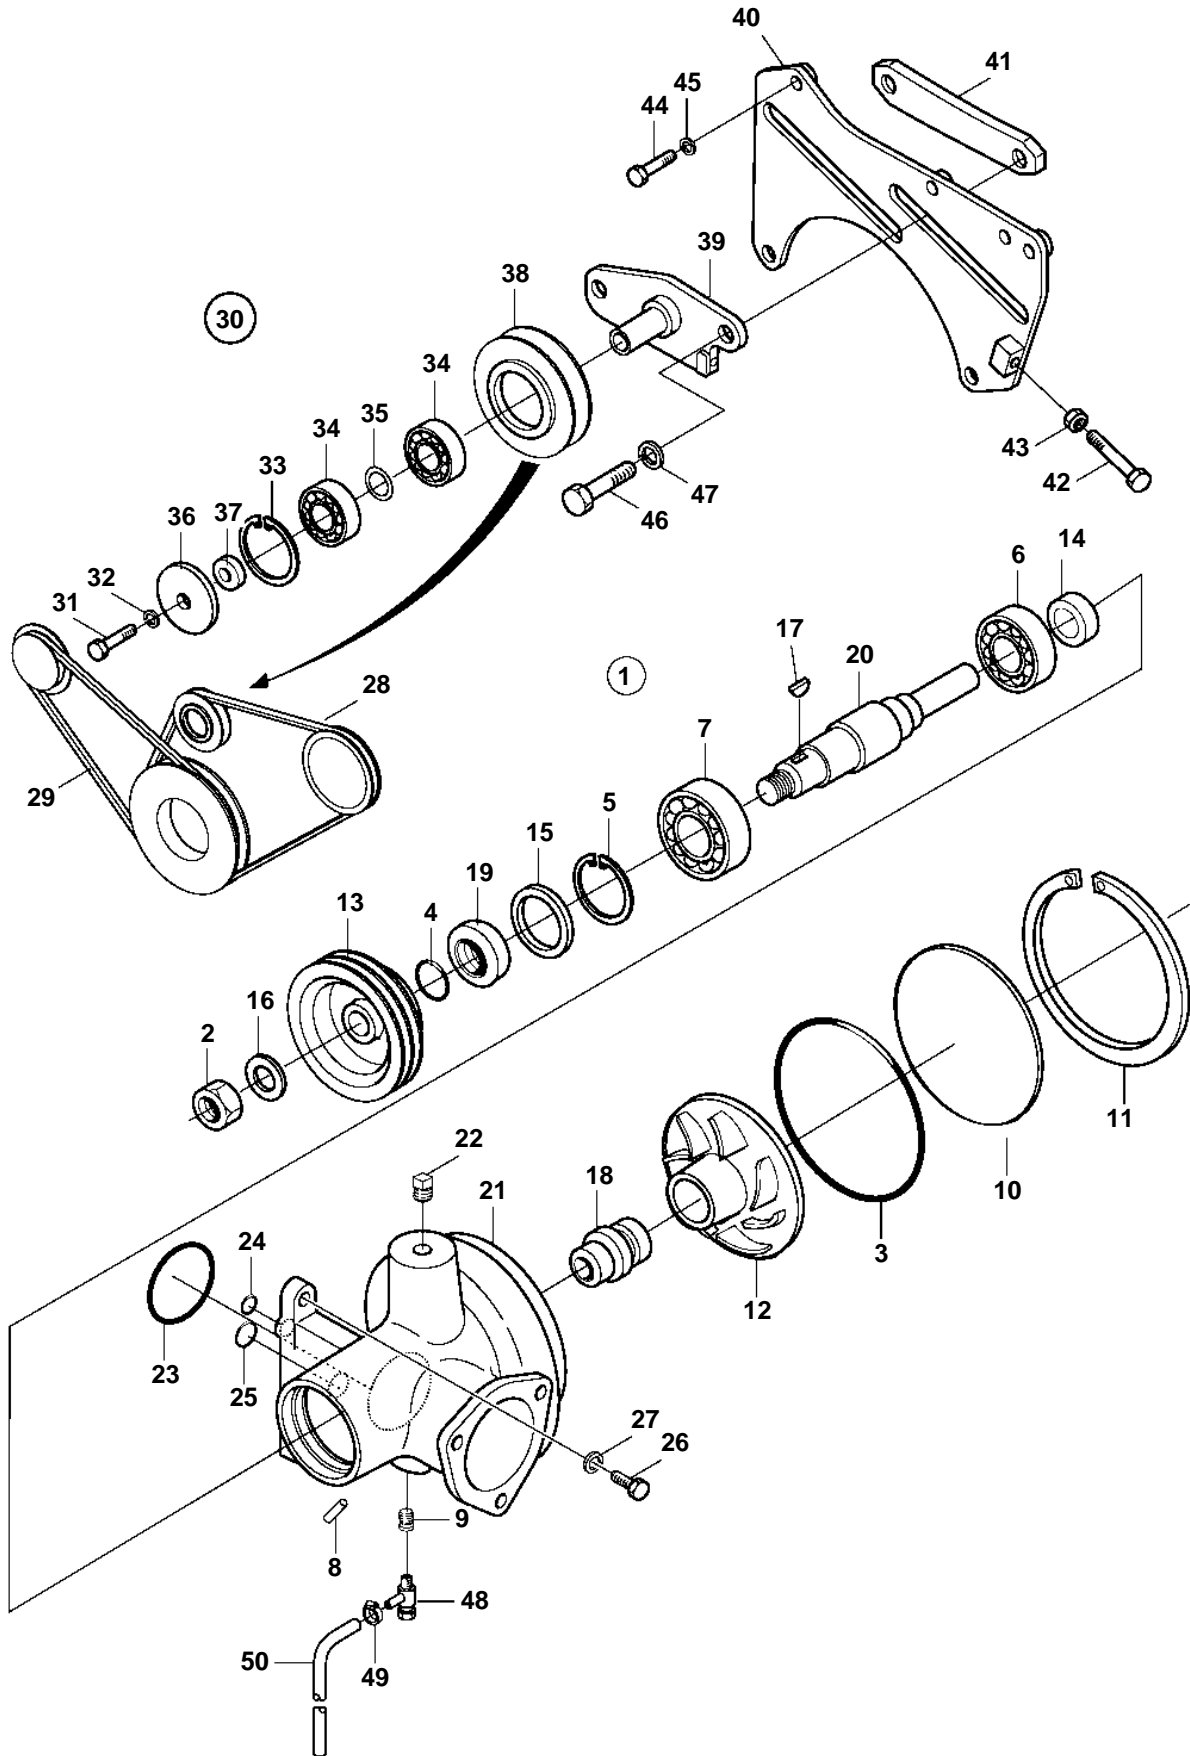

D25A-MT AUX, D25A-MS AUX, D30A-MT AUX, D30A-MS AUX

22065

D25A-MT AUX, D25A-MS AUX, D30A-MT AUX, D30A-MS AUX

REF	PART NO.	QTY	DESCRIPTION	NOTES
1	3837374	1	Circulation pump	
2	3831768	1	• Lock nut	
3	3831986	1	• O-ring	
4	3831993	1	• O-ring	
5	3832052	1	• Snap ring	
6	3831643	1	• Bearing	
7	3831657	1	• Bearing	
8	3833987	1	• Tube	
9	3834267	1	• Plug	
10	3833407	1	• Cover	
11	3836537	1	• Snap ring	
12	3833644	1	• Impeller	
13	3834305	1	• Pulley	
14	3834453	1	• Ring	
15	3834454	1	• Ring	
16	3834895	1	• Washer	
17	3833690	1	• Woodruff key	
18	3837370	1	• Seal	
19	3834627	1	• Spacer	
20	3834511	1	• Pump shaft	
21	3833167	1	• Pump housing	
23	3832291	1	O-ring	
24	3835111	1	O-ring	
25	3831566	1	O-ring	
26	3832058	5	Screw	
27	3832245	5	Spring washer	
28	3837408	1	V-belt, water pump	L=1535mm
29	3837989	1	V-belt, alternator	L=1250mm
30	3831867	1	Tension pulley	
31	3832056	1	• Screw	
32	3832245	1	• Spring washer	
33	3832299	1	• Snap ring	
34	3832165	2	• Bearing	
35	3834625	1	• Spacer	
36	3834248	1	• Pressure plate	
37	3834626	1	• Spacer	
38	3834303	1	• Pulley	
39	3833068	1	• Bracket	
40	3831865	1	Plate	
41	3831868	1	Slide plate	
42	3831866	1	Screw	
43	3832204	1	Nut	
44	3832045	3	Screw	
45	3832233	3	Spring washer	
46	3832093	2	Screw	
47	3832277	2	Spring washer	
48	3831636	1	Drain cock	
49	3832314	1	Hose clamp	
50	3832302	1	Tube	