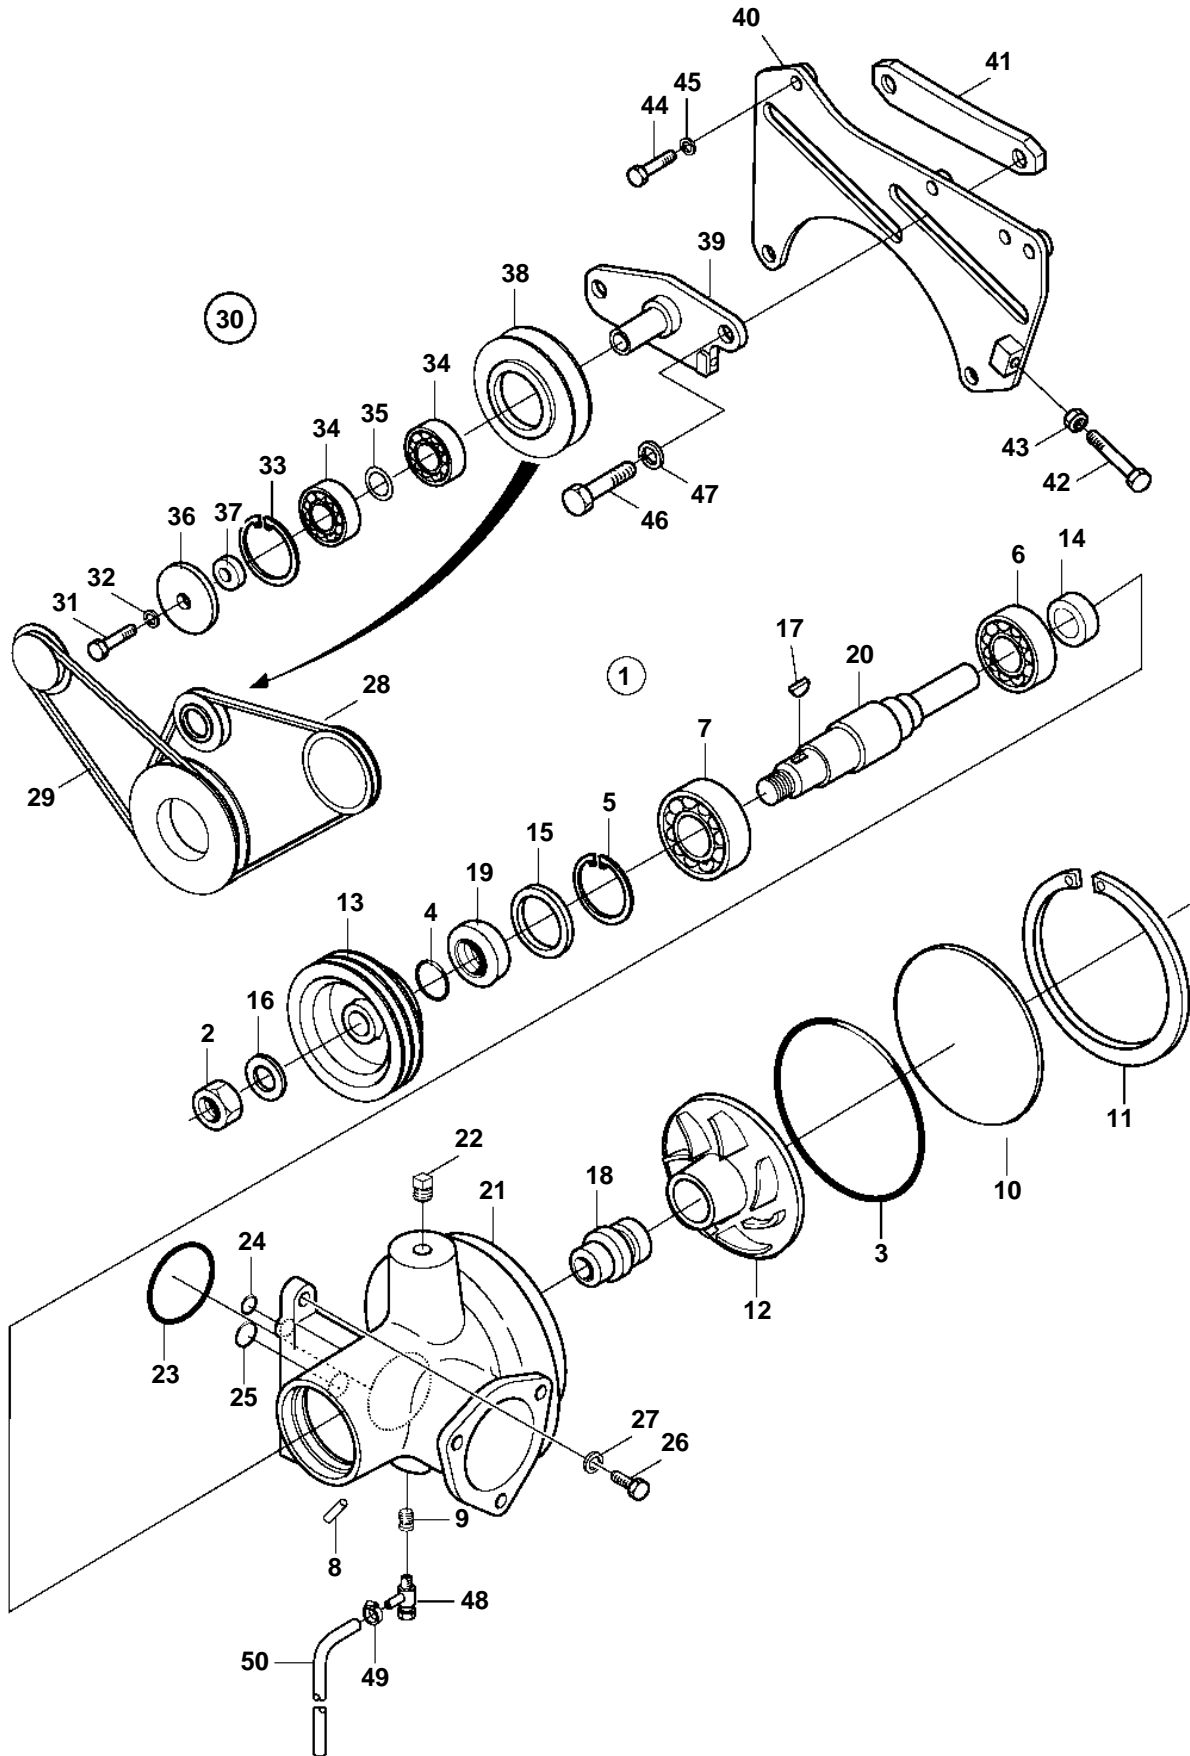

D25A-MT AUX, D25A-MS AUX, D30A-MT AUX, D30A-MS AUX

22065

D25A-MT AUX, D25A-MS AUX, D30A-MT AUX, D30A-MS AUX

REF	PART NO.	QTY	DESCRIPTION	NOTES
1	3837369	1	Circulation pump	
2	3831768	1	• Lock nut	
3	3831986	1	• O-ring	
4	3831993	1	• O-ring	
5	3832052	1	• Snap ring	
6	3831643	1	• Bearing	
7	3831657	1	• Bearing	
8	3833987	1	• Tube	
9	3834267	1	• Plug	
10	3833407	1	• Cover	
11	3836537	1	• Snap ring	
12	3833644	1	• Impeller	
13	3834305	1	• Pulley	
14	3834453	1	• Ring	
15	3834454	1	• Ring	
16	3834895	1	• Washer	
17	3833690	1	• Woodruff key	
18	3837370	1	• Seal	
19	3834627	1	• Spacer	
20	3834511	1	• Pump shaft	
21	3834980	1	• Pump housing	
22	3836541	1	Plug	
23	3832291	1	O-ring	
24	3835111	1	O-ring	
25	3831566	1	O-ring	
26	3832058	5	Screw	
27	3832245	5	Spring washer	
28	3837408	1	V-belt, water pump	L=1535mm
29	3837989	1	V-belt, alternator	L=1250mm
30	3831867	1	Tension pulley	
31	3832056	1	• Screw	
32	3832245	1	• Spring washer	
33	3832299	1	• Snap ring	
34	3832165	2	• Bearing	
35	3834625	1	• Spacer	
36	3834248	1	• Pressure plate	
37	3834626	1	• Spacer	
38	3834303	1	• Pulley	
39	3833068	1	• Bracket	
40	3831865	1	Plate	
41	3831868	1	Slide plate	
42	3831866	1	Screw	
43	3832204	1	Nut	
44	3832045	3	Screw	
45	3832233	3	Spring washer	
46	3832093	2	Screw	
47	3832277	2	Spring washer	
48	3831636	1	Drain cock	
49	3832314	1	Hose clamp	
50	3832302	1	Tube	