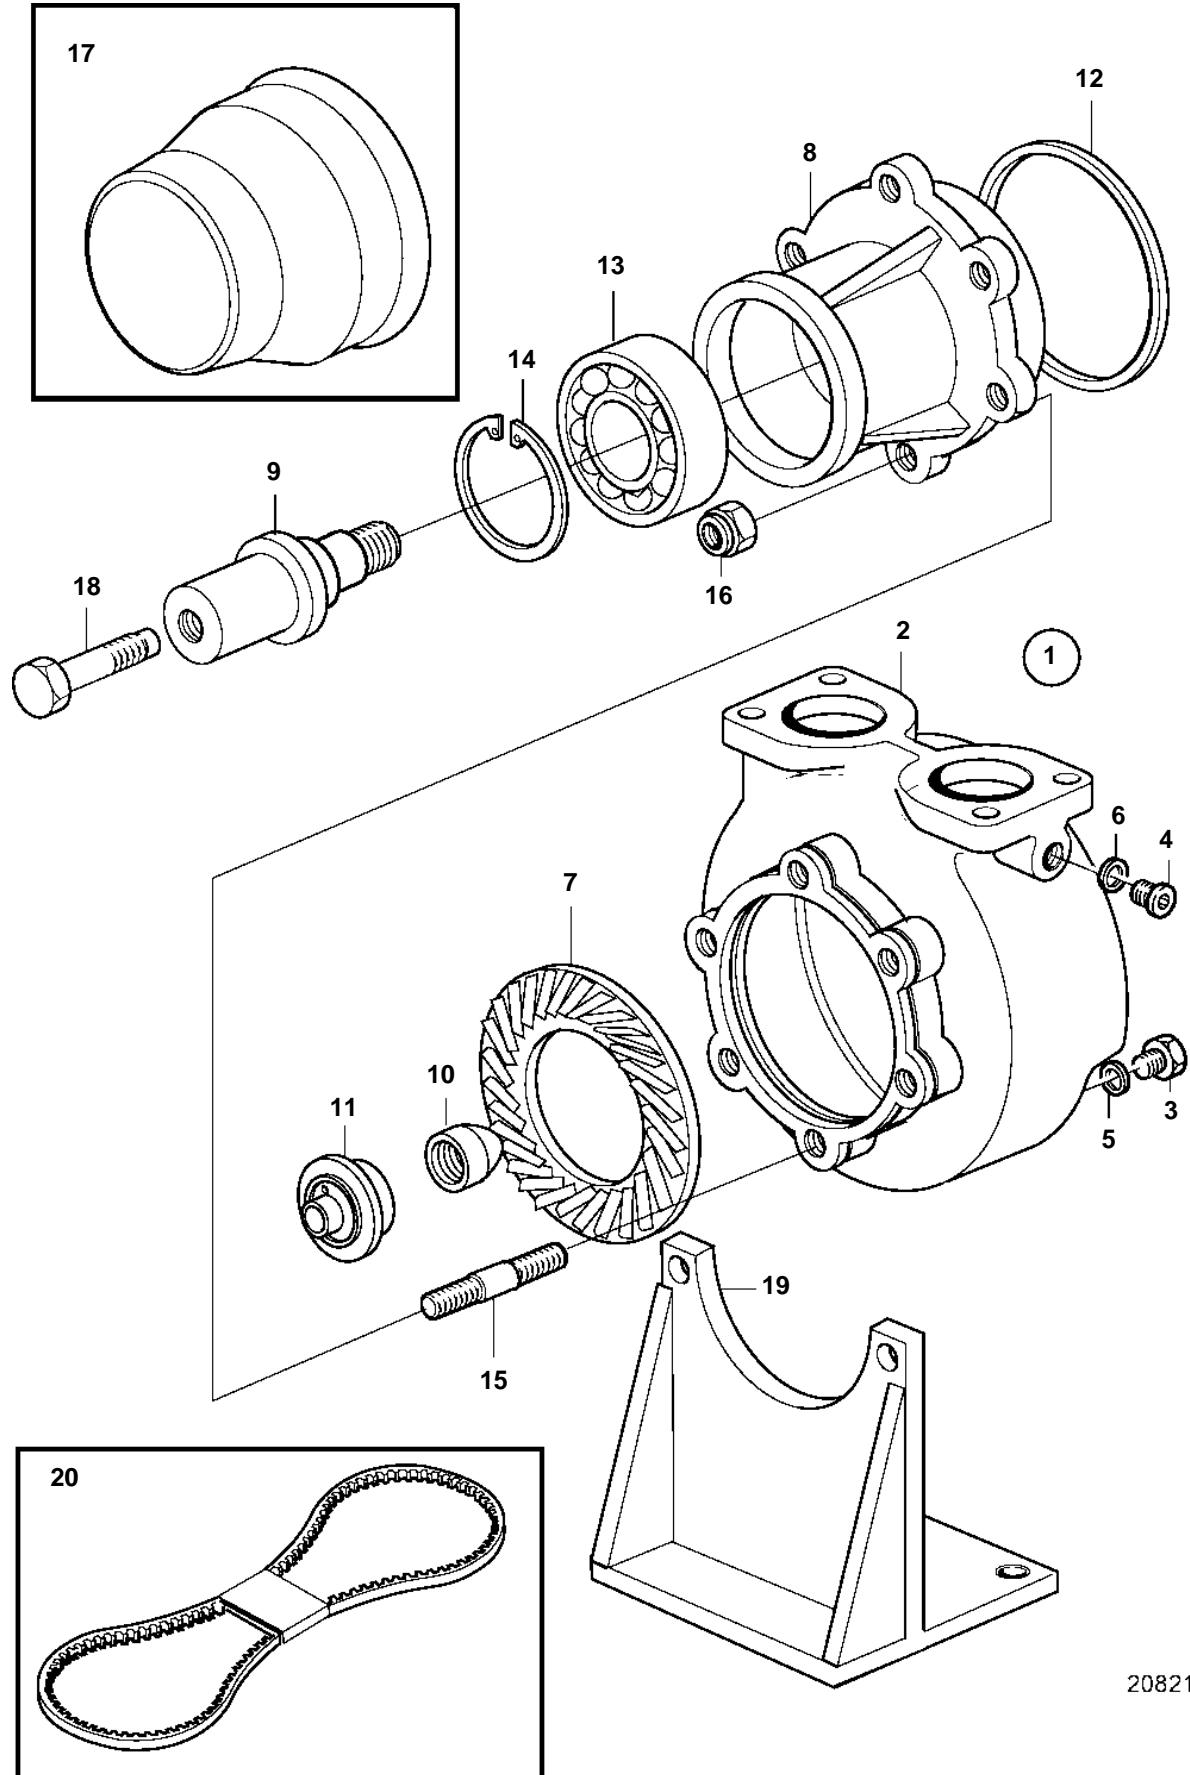

D25A-MT AUX, D30A-MT AUX

20821

## D25A-MT AUX, D30A-MT AUX

REF	PART NO.	QTY	DESCRIPTION	NOTES
1	3839072	1	Sea water pump	
2	3839073	1	· Housing	
3	3839074	1	· Plug	
4	3839075	1	· Plug	
5	3839076	1	· Sealing ring	
6	3839077	1	· Sealing ring	
7	3839078	1	· Impeller	
8	3839079	1	· Bearing housing	
9	3839080	1	· Shaft	
10	3839081	1	· Nut	
11	3839082	1	· Seal	
12	3839084	1	· O-ring	
13	3839085	1	· Ball bearing	
14	3839087	1	· Lock ring	
15	3839097	2	· Stud	
	981114	4	· Stud	M8x35mm
16	948645	6	· Lock nut	M8
17	3839098	1	· Shim	
18	3839099	1	· Screw	
19	3839100	1	· Bracket	
20	3839241	1	V-belt	