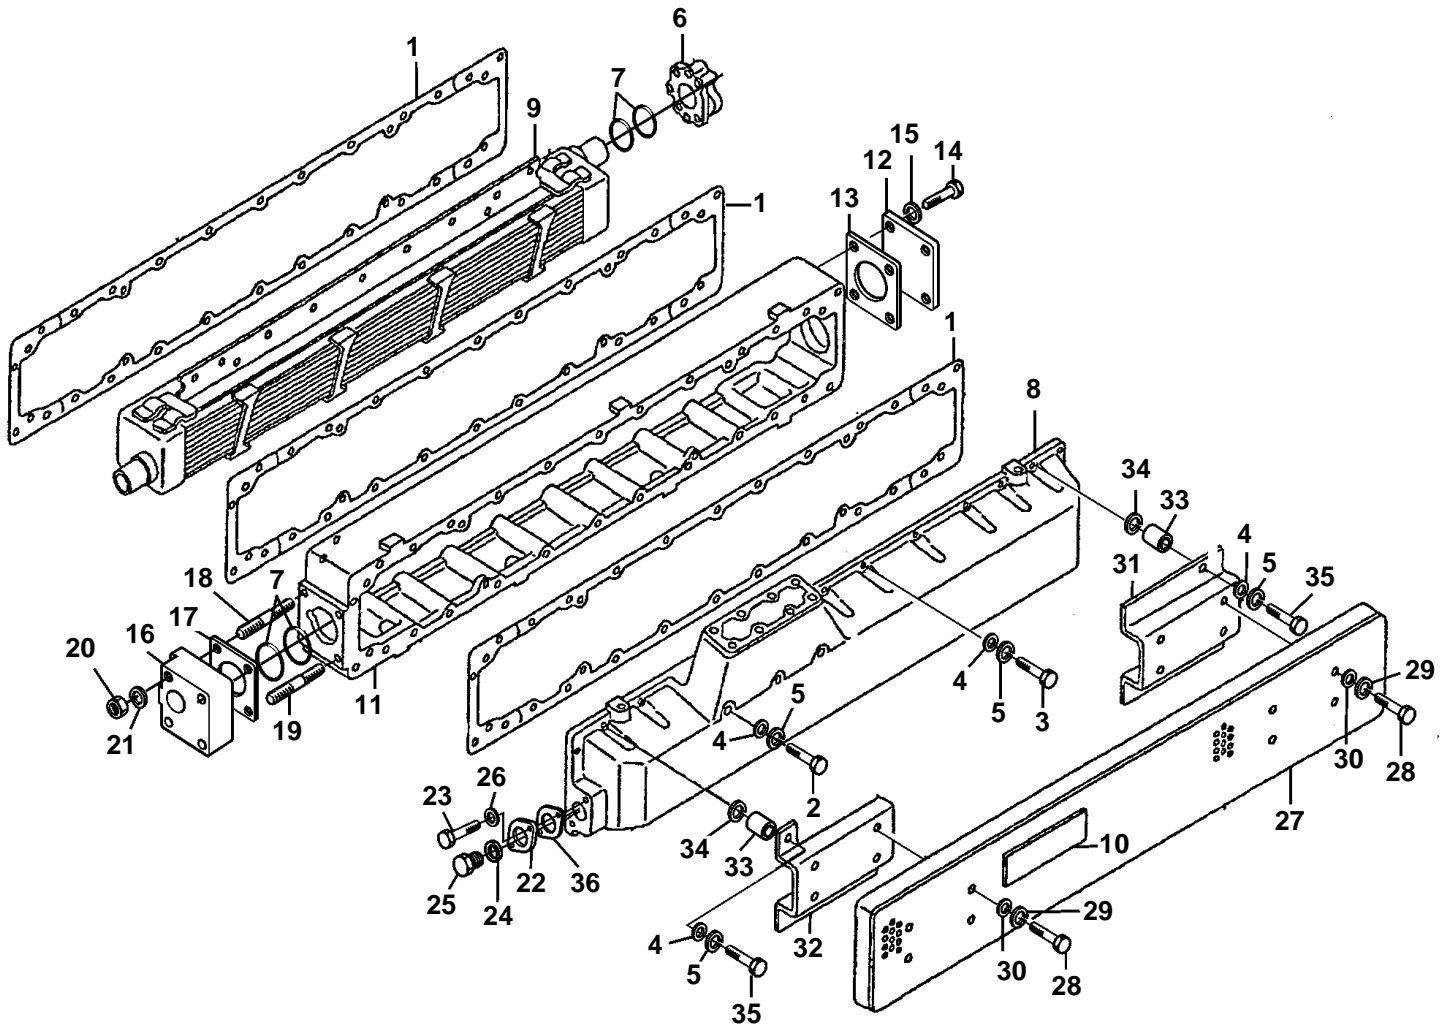

D25A-MS AUX, D30A-MS AUX

18538

D25A-MS AUX, D30A-MS AUX

REF	PART NO.	QTY	DESCRIPTION
1	3833537	3	Gasket
2	3831606	3	Screw
3	3831604	15	Screw
4	3832218	26	Washer
5	3832245	26	Spring washer
6	3833264	1	Connector
7	3831924	4	O-ring
8	3838394	1	Cover
9	3833460	1	Intercooler
10	3834209	2	Plate
11	3834629	1	Spacer
12	3833333	1	Cover
13	3836532	1	Gasket
14	3831575	4	Screw
15	3832233	4	Spring washer
16	3833261	1	Connector
17	3833915	1	Gasket
18	3831667	2	Stud
19	3831688	2	Adjusting screw
20	3832196	4	Lock nut
21	3832233	4	Spring washer
22	3833334	1	Cover
23	3832044	2	Screw
24	3832233	2	Spring washer
25	3832327	1	Plug
26	3831979	1	Gasket
27	3835026	1	Cover
28	3832065	7	Screw
29	3832245	7	Spring washer
30	3832218	7	Washer
31	3835600	1	Bracket
32		1	Bracket
33		7	Charge air pipe
34	3832245	7	Spring washer
35	3831606	7	Screw
36	3835059	2	Gasket