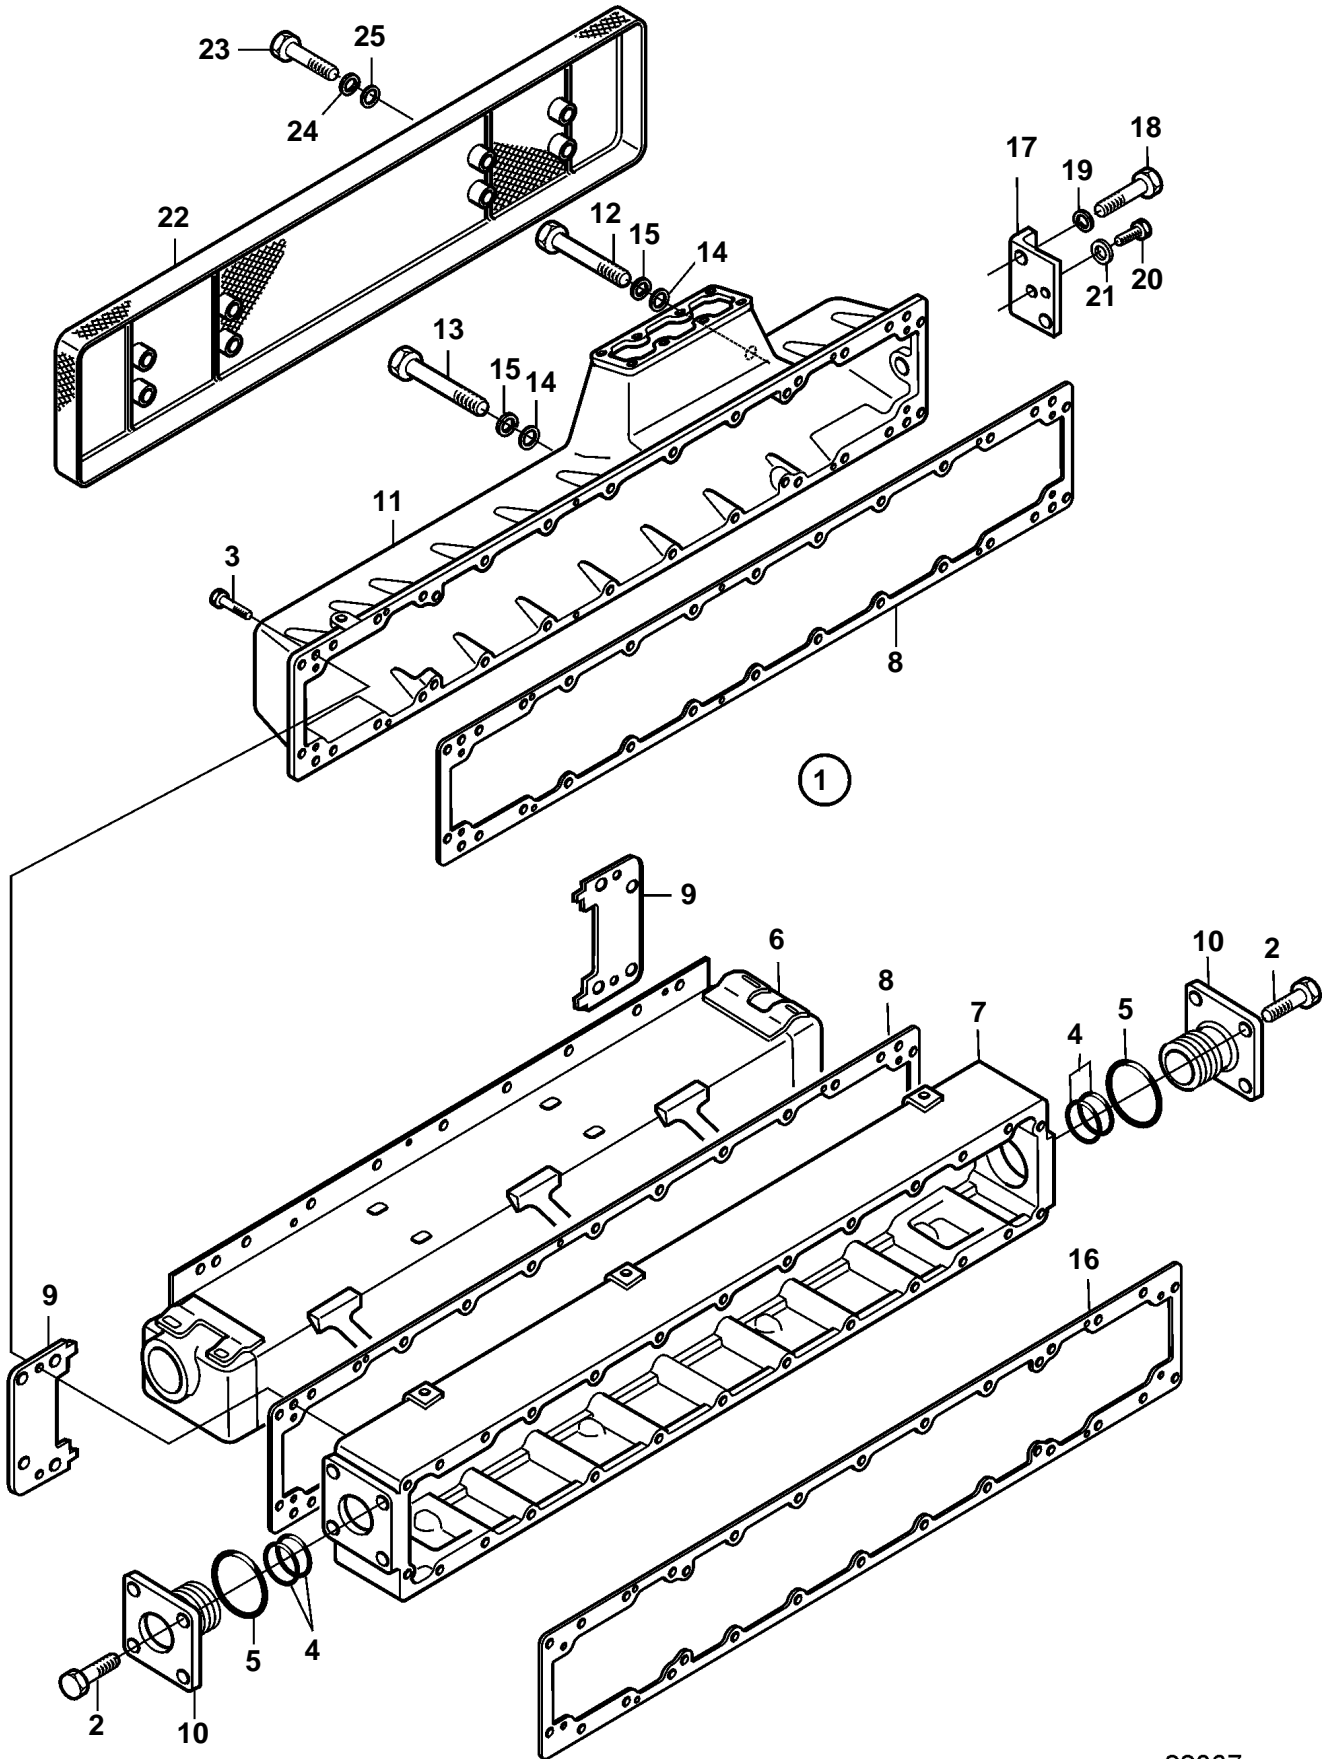

D25A-MT AUX, D30A-MT AUX

D25A-MT AUX, D30A-MT AUX

REF	PART NO.	QTY	DESCRIPTION
1	3836531	1	Intercooler
2	3831575	8	· Screw
3	3831825	10	· Allen head screw
4	3831927	4	· O-ring
5	3831579	2	· O-ring
6	3833458	1	· Insert
7	3833156	1	· Housing
8	3836532	2	· Gasket
9	3834210	2	· Plate
10	3833263	2	· Connector
11	3835016	1	· Cover
12	3831606	3	Screw
13	3831604	22	Screw
14	3832218	26	Washer
15	3832245	26	Spring washer
16	3836533	1	Gasket
17	3840782	1	Bracket
18	3832044	2	Screw
19	3832233	2	Spring washer
20	3832327	1	Plug
21	3831979	1	Gasket
22	3835026	1	Cover
23	3832049	8	Screw
24	3832233	8	Spring washer
25	3832214	8	Washer