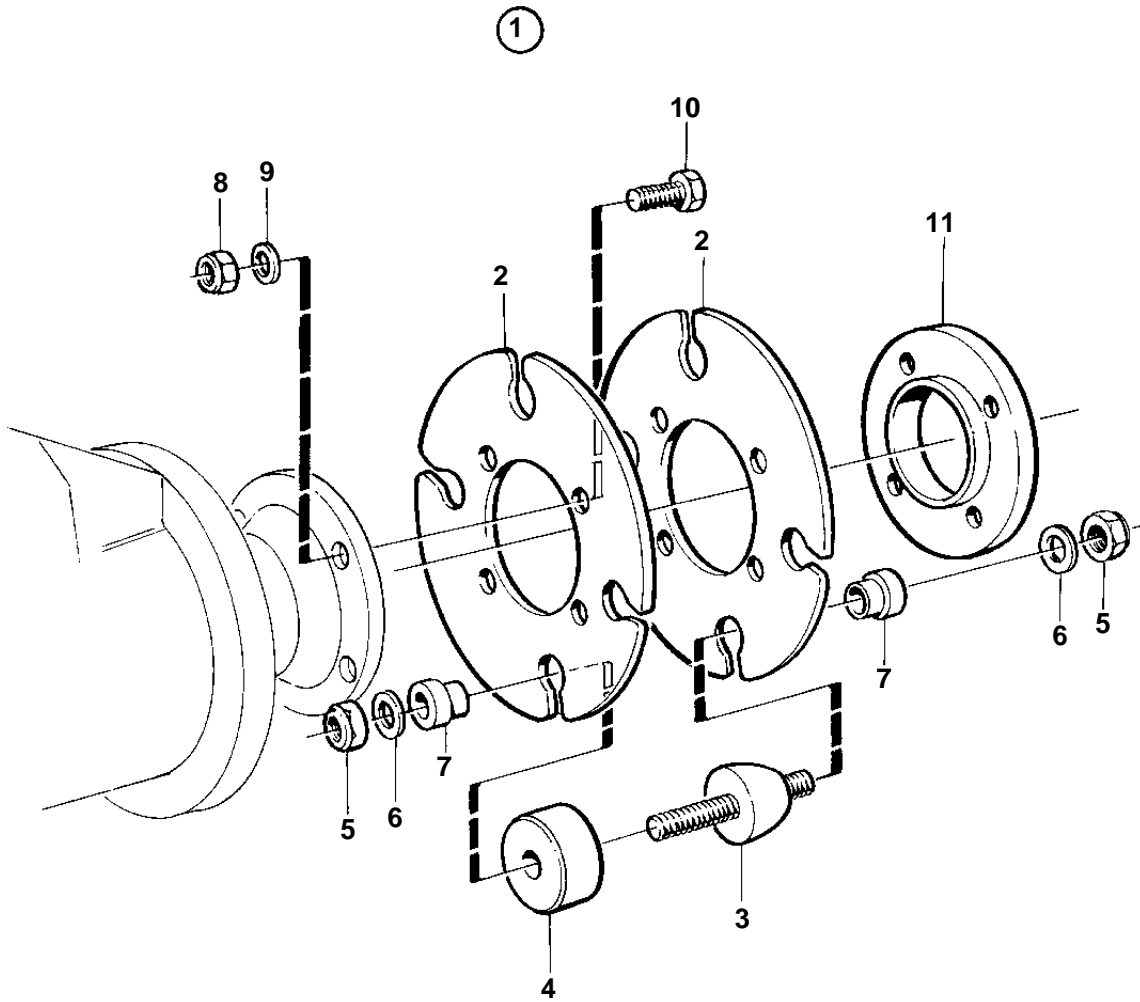

D2-75A, D2-75B, D2-75C, D2-75F

11417

D2-75A, D2-75B, D2-75C, D2-75F

REF	PART NO.	QTY	DESCRIPTION	NOTES
1	819154	1	Rubber coupling	For 30mm and 35mm propeller shaft
2	819151	2	· Flexplate	
3	803762	6	· Rubber cushion	
4	803748	6	· Protecting casing	
5	955850	12	· Hexagon nut	
6	940280	12	· Spring washer	
7	802976	12	· Washer	
8	971071	8	· Hexagon nut	
9	941908	8	· Spring washer	
10	970947	4	· Hexagon screw	L=25mm
	970949	4	· Hexagon screw	L=35mm
11	803029	1	· Guide ring	