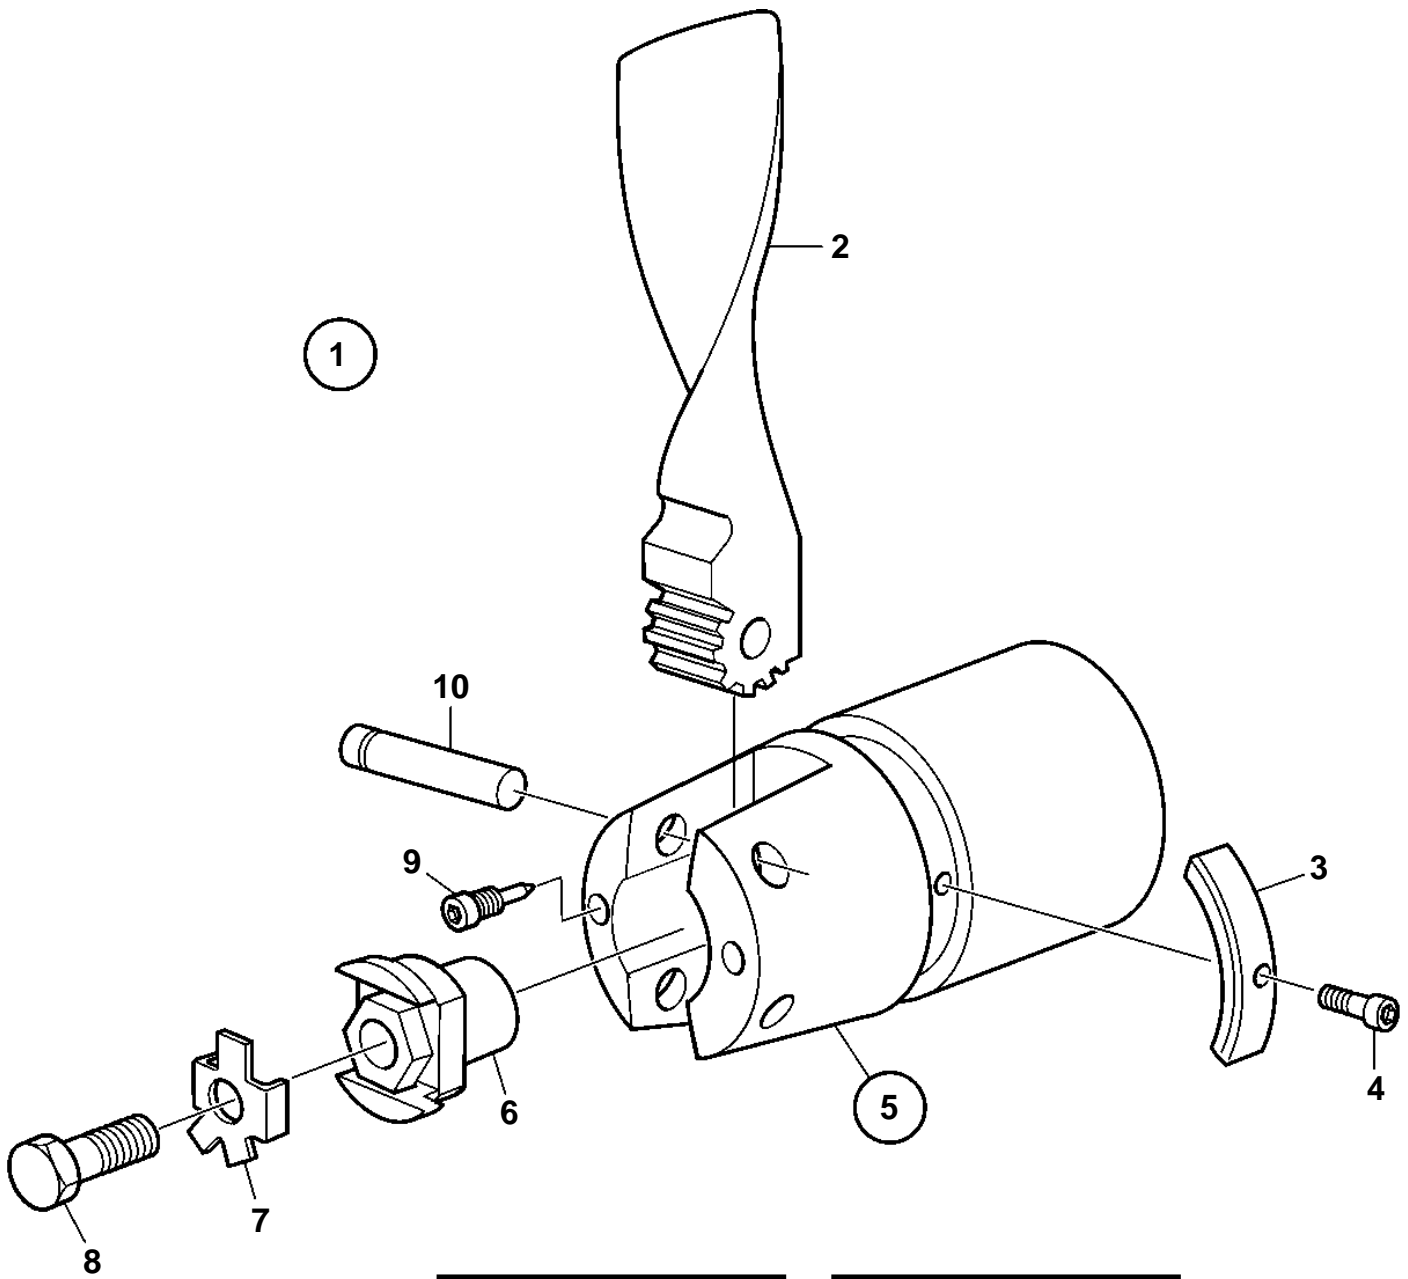

D2-75A, D2-75B, D2-75C, D2-75F

22351

D2-75A, D2-75B, D2-75C, D2-75F

REF	PART NO.	QTY	DESCRIPTION	NOTES
1		1	Propeller	14x6
		1	Propeller	14x8 (3855562)
		1	Propeller	15x9 (3855563)
	3858510	1	Propeller	16x11 (3855565)
	3858511	1	Propeller	17x13
		1	Propeller	17x14 (3855567)
2	872876	1	Propeller	14x6
	872877	1	Propeller	14x8
	872878	1	Propeller	15x9
	872880	1	Propeller	16x11
	872881	1	Propeller	17x13
	873536	1	Propeller blade kit	17x14
	872882	1	Propeller	17x15
	873537	1	Propeller blade kit	17x17
3	3858399	1	Zinc anode kit	
	3858400	1	Magnesium anode kit	
4	963677	3	· Hex. socket screw	
5	3858849	1	Hub kit	
6	3584466	1	· Propeller nut	(3851993)
7	3851994	1	· Lock washer	
8	946730	1	· Hexagon screw	
9	3855529	2	· Screw	
10	3855528	2	· Shaft	
11	828250	1	Lubricating grease	25g
12	1161053	1	Locking fluid	