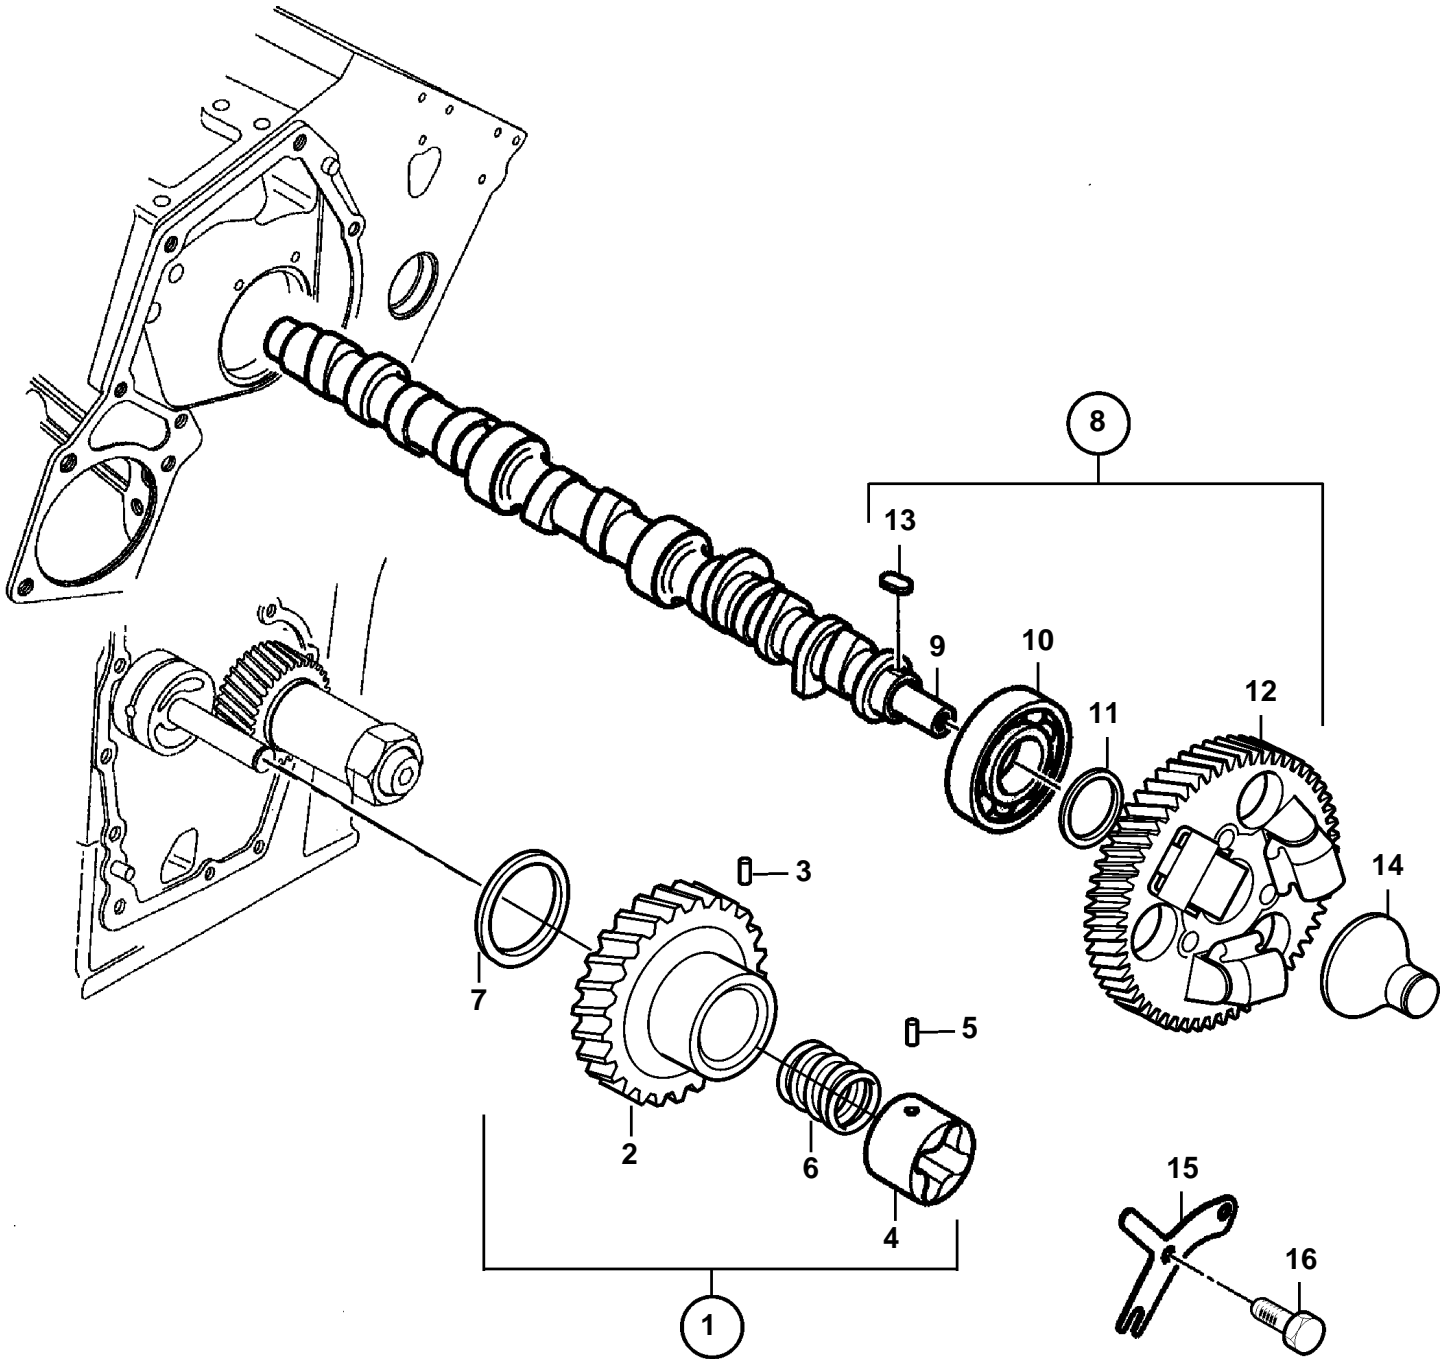

D2-75F

24435

D2-75F

REF	PART NO.	QTY	DESCRIPTION	NOTES
1	21265543	1	Gear	Complete
2		1	· Idler gear	
3	3583721	3	· Bushing	
4			· Rotor	
5	3583723	3	· Locating pin	
6	21188232	1	· Spring	
7	21188649	1	Plate	
8	21189038	1	Camshaft	
9		1	· Camshaft	
10	3583715	1	· Bearing	
11	3583717	1	· Spacer	
12	21189039	1	· Gear	
13	861969	1	· Woodruff key	
14	21187745	1	Sliding sleeve	
15	3583720	1	Plate	
16	861526	1	Screw	