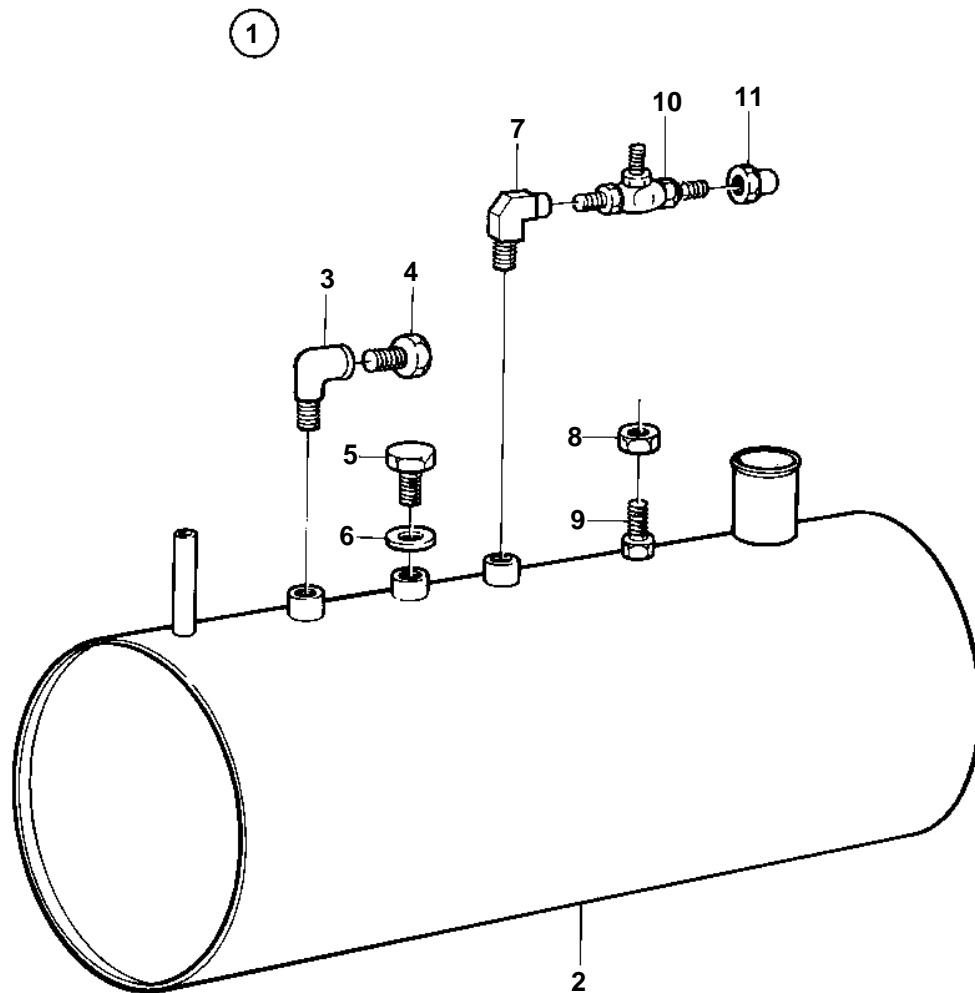

D2-75A, D2-75B, D2-75C, D2-75F

7569

D2-75A, D2-75B, D2-75C, D2-75F

REF	PART NO.	QTY	DESCRIPTION	NOTES
1		1	Fuel tank	
2		1	· Fuel tank	20L
3	16218	1	· Elbow nipple	
4	981749	1	· Plug	
5	914391	1	· Plug	
6		1	· Gasket	
7	16218	1	· Elbow nipple	
8	940197	1	· Hexagon nut	
9	963556	1	· Hexagon screw	
10		1	· Shut-off cock	
11	954322	1	· Fitting nut	