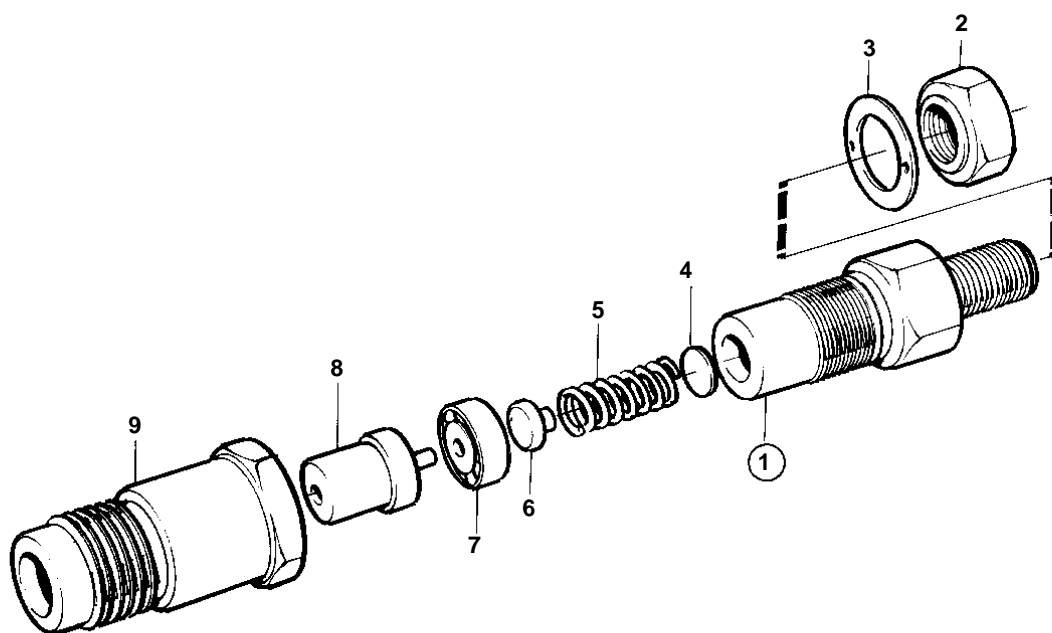

D2-75A, D2-75B, D2-75C, D2-75F

15079

D2-75A, D2-75B, D2-75C, D2-75F

| REF | PART NO. | QTY | DESCRIPTION |
|-----|----------|-----|----------------------|
| 1 | 3580592 | 1 | Injector |
| | 3803442 | 1 | Injector, exch, exch |
| 2 | 3580630 | 1 | · Nut |
| 3 | 3580631 | 1 | · Gasket |
| 4 | 3580632 | 3 | · Washer kit |
| 5 | 3580633 | 1 | · Spring |
| 6 | 3580634 | 1 | · Pressure bolt |
| 7 | 3580635 | 1 | · Spacer |
| 8 | 3580636 | 1 | · Nozzle |
| 9 | | 1 | · Nut |