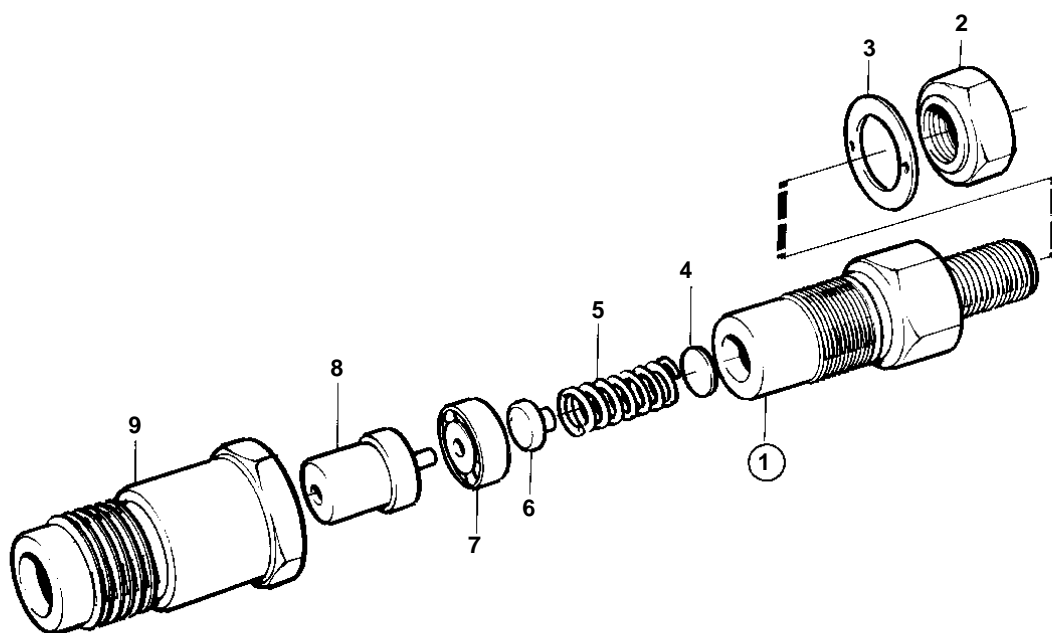

D2-75A, D2-75B, D2-75C, D2-75F

15079

D2-75A, D2-75B, D2-75C, D2-75F

REF	PART NO.	QTY	DESCRIPTION
1	3580592	1	Injector
	3803442	1	Injector, exch, exch
2	3580630	1	· Nut
3	3580631	1	· Gasket
4	3580632	3	· Washer kit
5	3580633	1	· Spring
6	3580634	1	· Pressure bolt
7	3580635	1	· Spacer
8	3580636	1	· Nozzle
9		1	· Nut