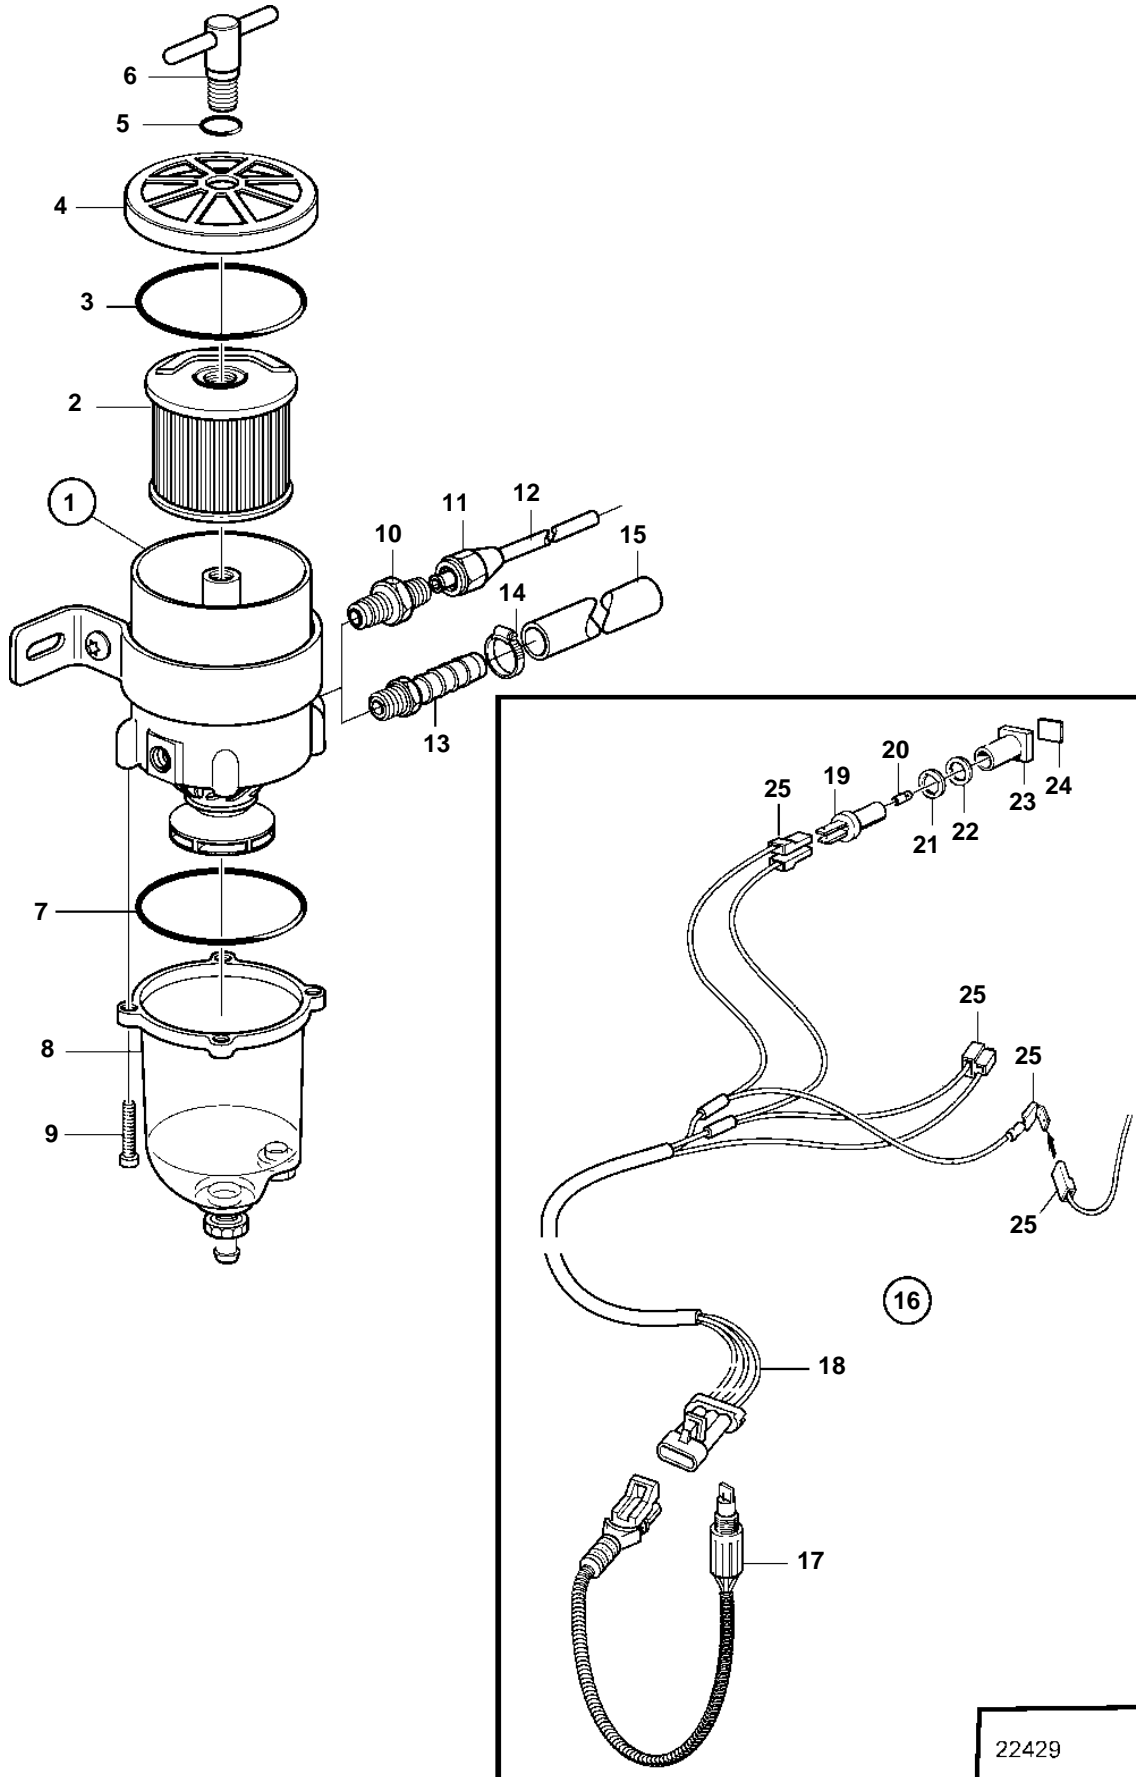

D2-75A, D2-75B, D2-75C, D2-75F

D2-75A, D2-75B, D2-75C, D2-75F

REF	PART NO.	QTY	DESCRIPTION	SEE SEC.	NOTES
1	877762	1	Fuel filter		(861143)
2	1147147	1	• Fuel filter insert		2 MIKRON
	861014	1	• Insert		10 MIKRON
	3581760	1	• Insert		30 MIKRON
3	838504	1	• Gasket		
4		1	• Lock		
5	838505	1	• O-ring		
6		1	• Handle		
7	3838861	1	• Gasket		
8	3838848	1	• Bowl		
9	950024	4	• Cross recessed screw		
10	954337	2	Nipple		
11	954323	2	Fitting nut		
12	1140062	2	Copper tube		
13	3825000	2	Hose nipple		
14	961664	2	Hose clamp		
15	861057	X	Fuel hose		3/8"
			• Bulletin P-23-4-4	P-23-4-4-EN	Fuel Hose P/N 861057
16	1140724	1	Level guard		
17	3588916	1	• Alarm kit		
18	881774	1	• Wiring harness		
19	808175	1	• Lamp socket		
20	19923	1	• Bulb		12V, 2W
	182059	1	• Bulb		24V, 3W
21	967583	1	• Retainer		
22	829714	1	• Sealing ring		
23	838455	1	• Retainer		
24	872591	1	• Symbol strip		
25		X	• Cables and terminals	1963	