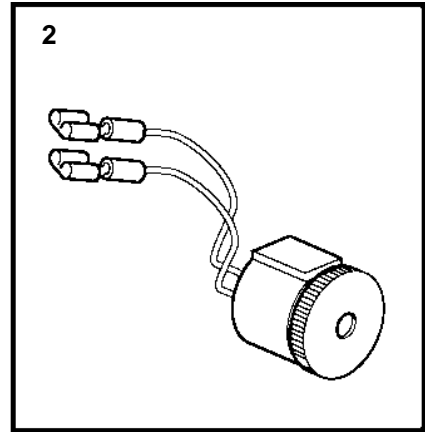

D2-75B, D2-75C, D2-75F

23570

## D2-75B, D2-75C, D2-75F

REF	PART NO.	QTY	DESCRIPTION	NOTES
1	3888589	1	Wiring harness	
2	3817974	1	Alarm	
3	3842733	1	Extension cable'verl	L=3000mm
	3842734	1	Extension cable'verl	L=5000mm
	3842735	1	Extension cable'verl	L=7000mm
	3842736	1	Extension cable'verl	L=9000mm
	3842737	1	Extension cable'verl	L=11000mm
4	3588206	1	Cable kit, y-split	
	874760	1	Cable kit	For secondary helm station
5	3812291	1	Sensor kit	
6	873772	1	· Tank sensor	
7	3884818	1	Display	
8	830928	4	· Stud	
9	830930	4	· Nut	
10	21144348	1	Control panel	
11	3808131	1	· Frame	
12	3808135	1	· Gasket	
13	3808134	1	· Nut	
14	3587055	1	Kit	
15	3587054	1	Kit	