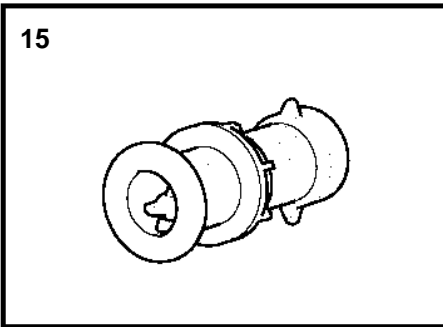

D2-75B, D2-75C, D2-75F

23570

## D2-75B, D2-75C, D2-75F

REF	PART NO.	QTY	DESCRIPTION	NOTES
1	3888589	1	Wiring harness	
2	3817974	1	Alarm	
3	3842733	1	Extension cable'verl	L=3000mm
	3842734	1	Extension cable'verl	L=5000mm
	3842735	1	Extension cable'verl	L=7000mm
	3842736	1	Extension cable'verl	L=9000mm
	3842737	1	Extension cable'verl	L=11000mm
4	3588206	1	Cable kit, y-split	
	874760	1	Cable kit	For secondary helm station
5	3812291	1	Sensor kit	
6	873772	1	· Tank sensor	
7	3884818	1	Display	
8	830928	4	· Stud	
9	830930	4	· Nut	
10	21144348	1	Control panel	
11	3808131	1	· Frame	
12	3808135	1	· Gasket	
13	3808134	1	· Nut	
14	3587055	1	Kit	
15	3587054	1	Kit	