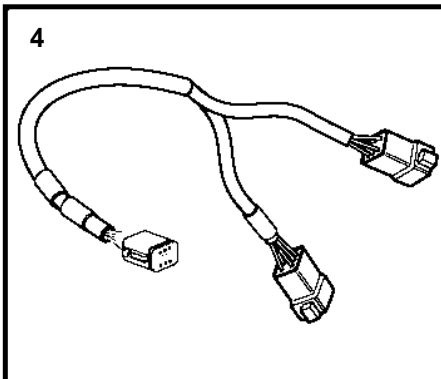

D2-75B, D2-75C, D2-75F

23570

## D2-75B, D2-75C, D2-75F

REF	PART NO.	QTY	DESCRIPTION	NOTES
1	3888589	1	Wiring harness	
2	3817974	1	Alarm	
3	3842733	1	Extension cable'verl	L=3000mm
	3842734	1	Extension cable'verl	L=5000mm
	3842735	1	Extension cable'verl	L=7000mm
	3842736	1	Extension cable'verl	L=9000mm
	3842737	1	Extension cable'verl	L=11000mm
4	3588206	1	Cable kit, y-split	
	874760	1	Cable kit	For secondary helm station
5	3812291	1	Sensor kit	
6	873772	1	· Tank sensor	
7	3884818	1	Display	
8	830928	4	· Stud	
9	830930	4	· Nut	
10	21144348	1	Control panel	
11	3808131	1	· Frame	
12	3808135	1	· Gasket	
13	3808134	1	· Nut	
14	3587055	1	Kit	
15	3587054	1	Kit	