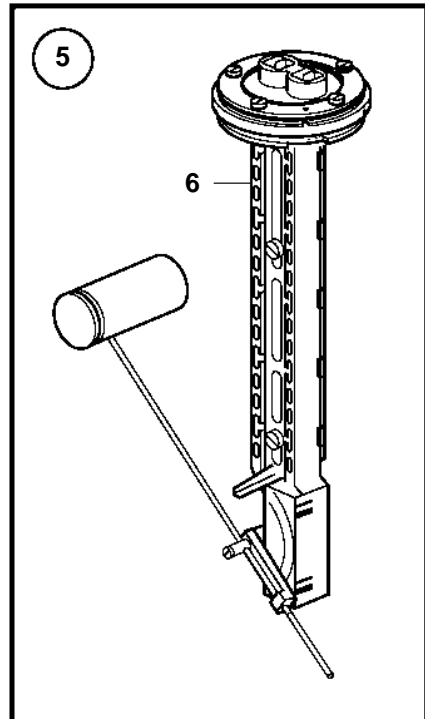

D2-75B, D2-75C, D2-75F

23570

## D2-75B, D2-75C, D2-75F

REF	PART NO.	QTY	DESCRIPTION	NOTES
1	3888589	1	Wiring harness	
2	3817974	1	Alarm	
3	3842733	1	Extension cable'verl	L=3000mm
	3842734	1	Extension cable'verl	L=5000mm
	3842735	1	Extension cable'verl	L=7000mm
	3842736	1	Extension cable'verl	L=9000mm
	3842737	1	Extension cable'verl	L=11000mm
4	3588206	1	Cable kit, y-split	
	874760	1	Cable kit	For secondary helm station
5	3812291	1	Sensor kit	
6	873772	1	· Tank sensor	
7	3884818	1	Display	
8	830928	4	· Stud	
9	830930	4	· Nut	
10	21144348	1	Control panel	
11	3808131	1	· Frame	
12	3808135	1	· Gasket	
13	3808134	1	· Nut	
14	3587055	1	Kit	
15	3587054	1	Kit	