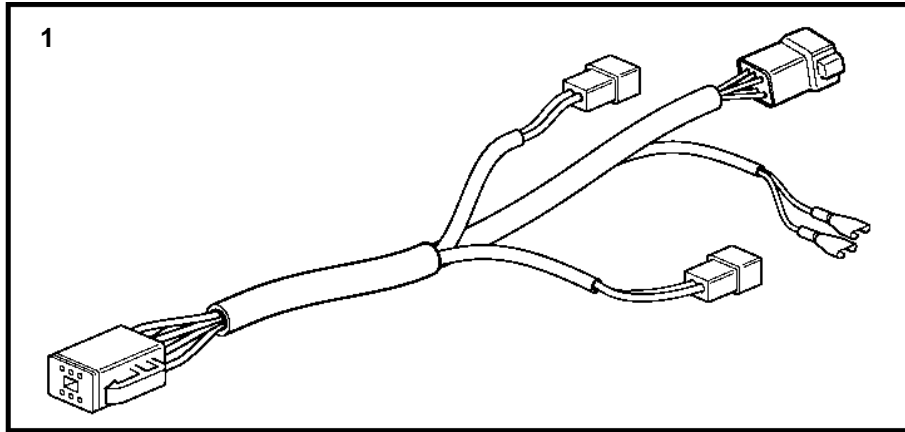

D2-75B, D2-75C, D2-75F

23570

## D2-75B, D2-75C, D2-75F

REF	PART NO.	QTY	DESCRIPTION	NOTES
1	3888589	1	Wiring harness	
2	3817974	1	Alarm	
3	3842733	1	Extension cable'verl	L=3000mm
	3842734	1	Extension cable'verl	L=5000mm
	3842735	1	Extension cable'verl	L=7000mm
	3842736	1	Extension cable'verl	L=9000mm
	3842737	1	Extension cable'verl	L=11000mm
4	3588206	1	Cable kit, y-split	
	874760	1	Cable kit	For secondary helm station
5	3812291	1	Sensor kit	
6	873772	1	· Tank sensor	
7	3884818	1	Display	
8	830928	4	· Stud	
9	830930	4	· Nut	
10	21144348	1	Control panel	
11	3808131	1	· Frame	
12	3808135	1	· Gasket	
13	3808134	1	· Nut	
14	3587055	1	Kit	
15	3587054	1	Kit	