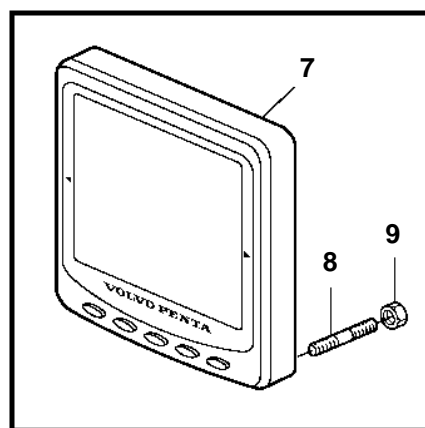

D2-75B, D2-75C, D2-75F

23570

## D2-75B, D2-75C, D2-75F

REF	PART NO.	QTY	DESCRIPTION	NOTES
1	3888589	1	Wiring harness	
2	3817974	1	Alarm	
3	3842733	1	Extension cable'verl	L=3000mm
	3842734	1	Extension cable'verl	L=5000mm
	3842735	1	Extension cable'verl	L=7000mm
	3842736	1	Extension cable'verl	L=9000mm
	3842737	1	Extension cable'verl	L=11000mm
4	3588206	1	Cable kit, y-split	
	874760	1	Cable kit	For secondary helm station
5	3812291	1	Sensor kit	
6	873772	1	· Tank sensor	
7	3884818	1	Display	
8	830928	4	· Stud	
9	830930	4	· Nut	
10	21144348	1	Control panel	
11	3808131	1	· Frame	
12	3808135	1	· Gasket	
13	3808134	1	· Nut	
14	3587055	1	Kit	
15	3587054	1	Kit	