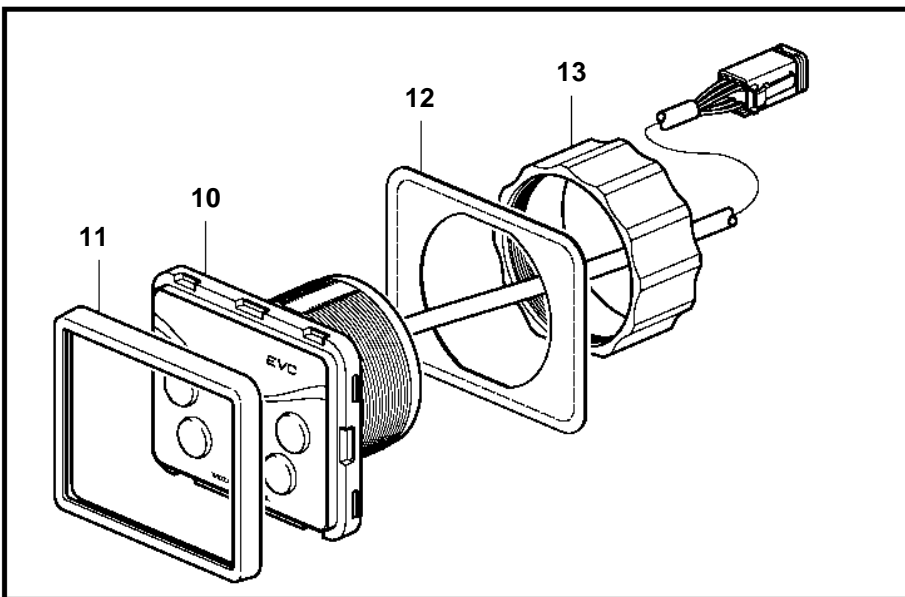

D2-75B, D2-75C, D2-75F

23570

## D2-75B, D2-75C, D2-75F

REF	PART NO.	QTY	DESCRIPTION	NOTES
1	3888589	1	Wiring harness	
2	3817974	1	Alarm	
3	3842733	1	Extension cable'verl	L=3000mm
	3842734	1	Extension cable'verl	L=5000mm
	3842735	1	Extension cable'verl	L=7000mm
	3842736	1	Extension cable'verl	L=9000mm
	3842737	1	Extension cable'verl	L=11000mm
4	3588206	1	Cable kit, y-split	
	874760	1	Cable kit	For secondary helm station
5	3812291	1	Sensor kit	
6	873772	1	· Tank sensor	
7	3884818	1	Display	
8	830928	4	· Stud	
9	830930	4	· Nut	
10	21144348	1	Control panel	
11	3808131	1	· Frame	
12	3808135	1	· Gasket	
13	3808134	1	· Nut	
14	3587055	1	Kit	
15	3587054	1	Kit	