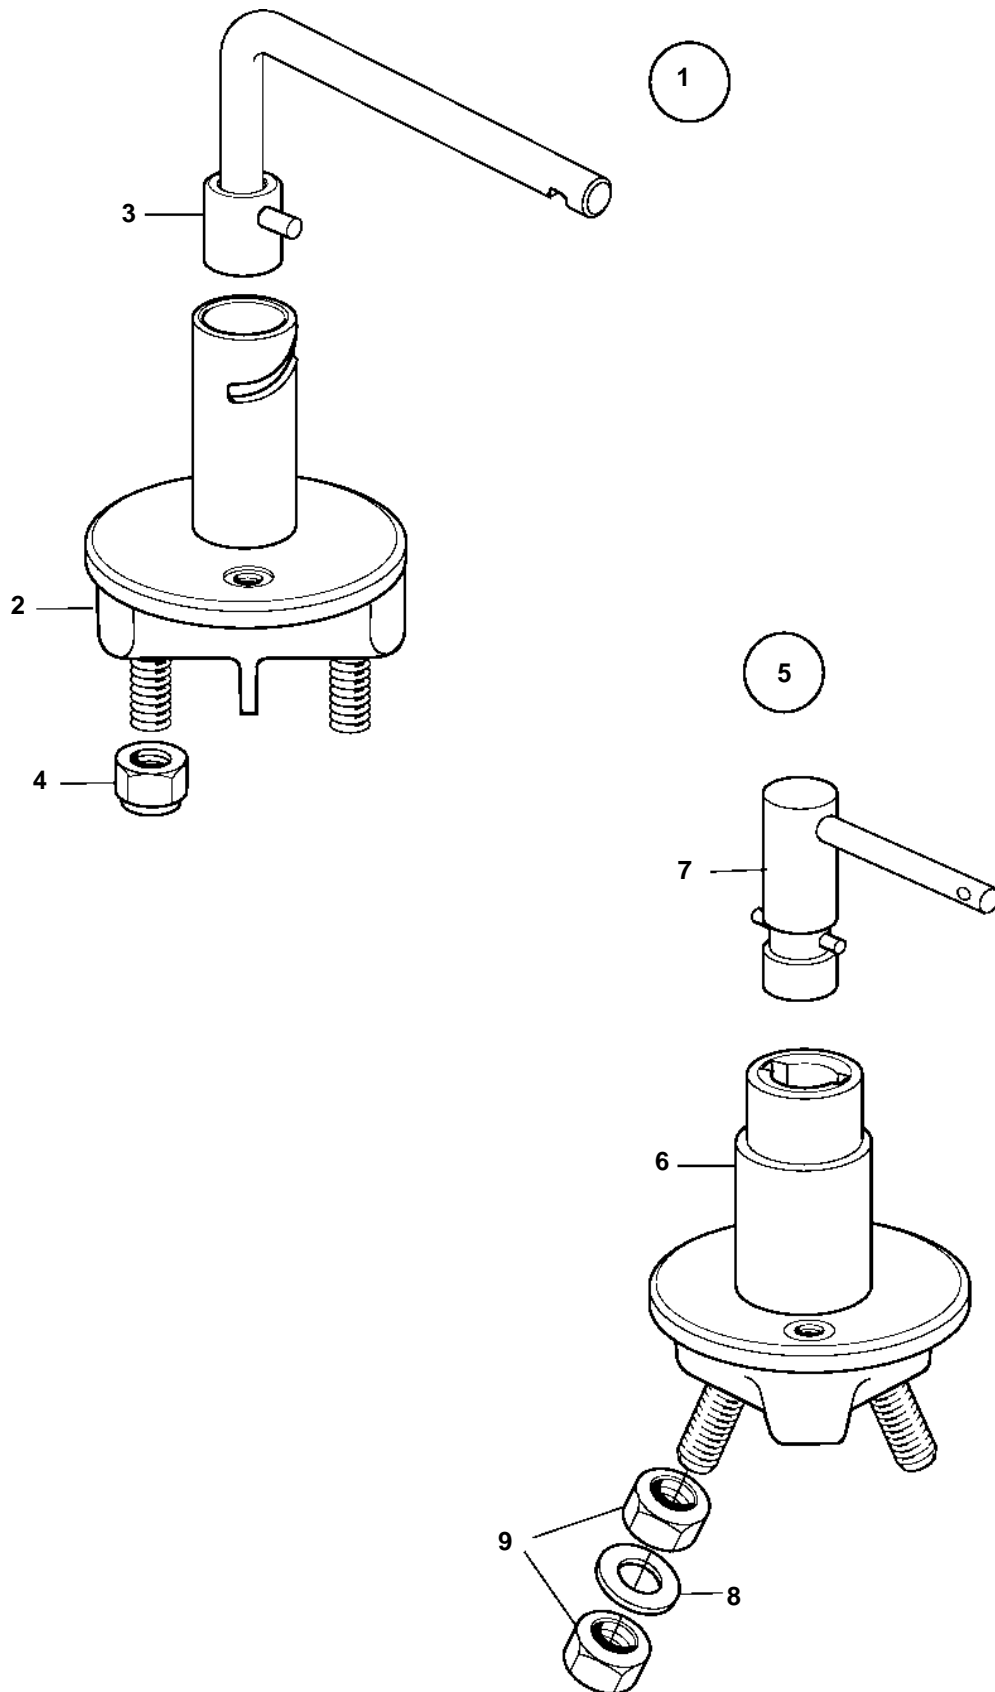

D2-75A, D2-75B, D2-75C, D2-75F

D2-75A, D2-75B, D2-75C, D2-75F

REF	PART NO.	QTY	DESCRIPTION	NOTES
1	870980	1	Main switch	Replaced by 1140319
2		1	· Switch	
3	243700	1	· Handle	Replaced by 1140319
4	971071	2	· Hexagon nut	
5	1140319	1	Battery main switch	
6		1	· Switch	
7	1140427	1	· Cock handle	
8	1140428	2	· Washer	
9	17602	4	· Hexagon nut	