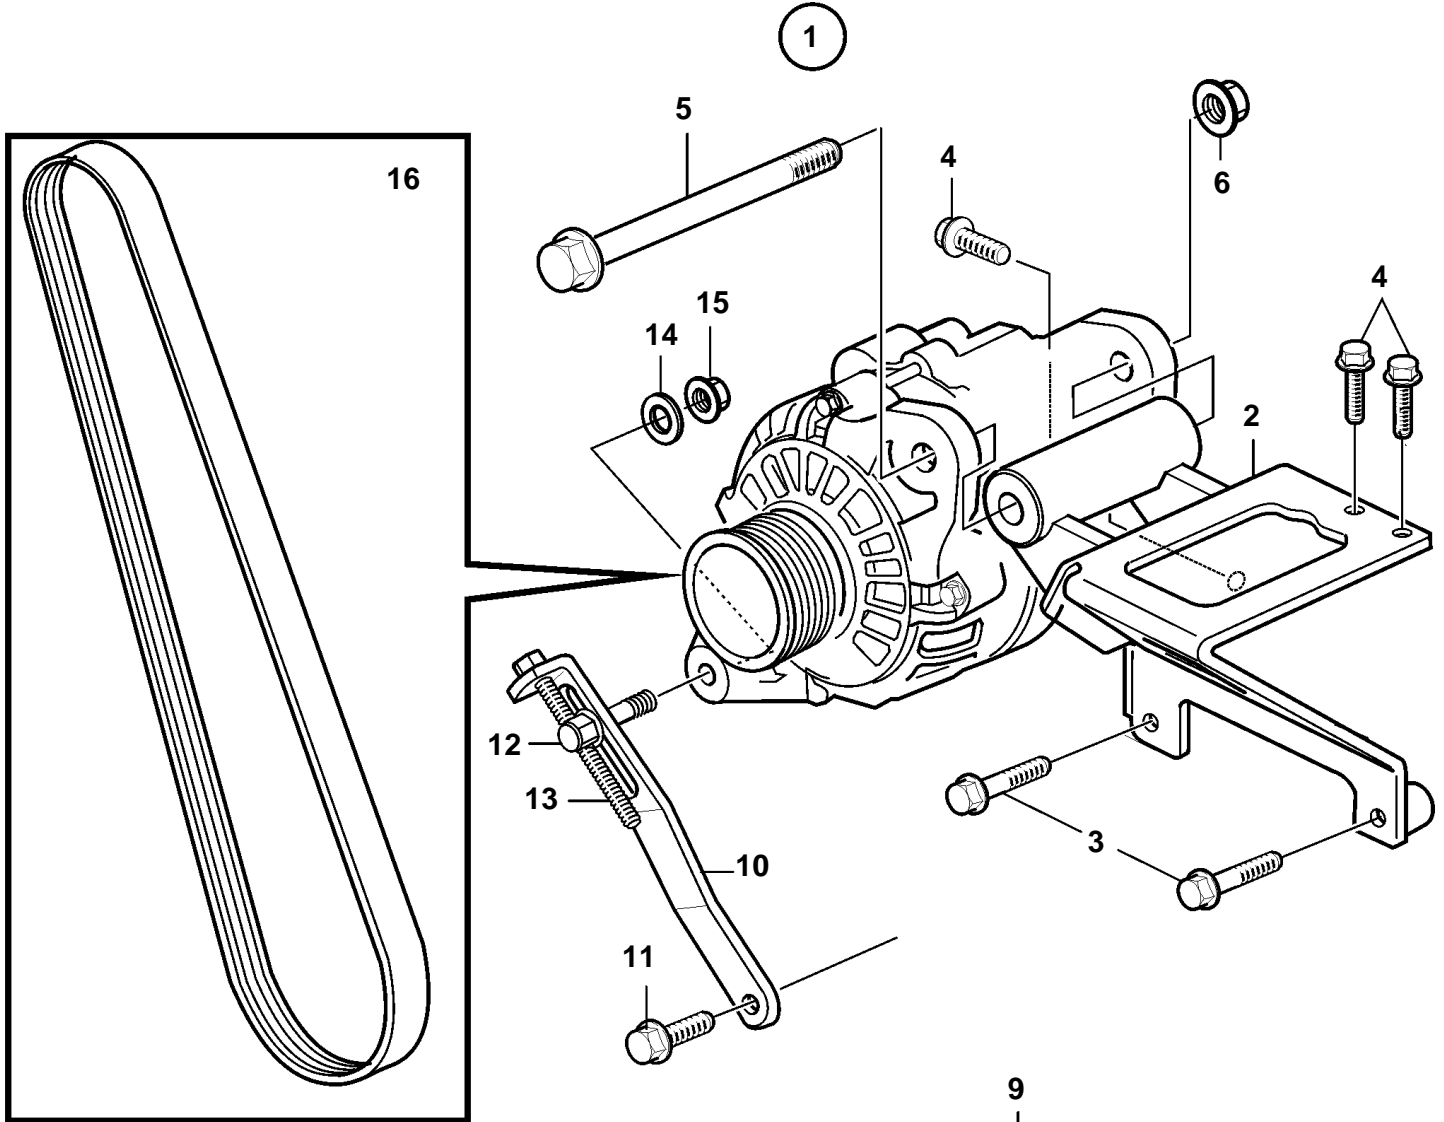

D2-75C

24924

## D2-75C

REF	PART NO.	QTY	DESCRIPTION	NOTES
1	21384685	1	Extra alternator, kit	
2	21178401	1	· Bracket	
3	946470	2	· Flange screw	M8x35mm
4	946440	3	· Flange screw	M8x16mm
5	978447	1	· Flange screw	M12x150mm
6	971096	1	· Flange nut	
7	21178941	1	· Pulley	
8	965227	3	· Flange screw	M12x55mm
9	3583572	1	· Spacer	
10	21180308	1	· Tensioner	
11	946173	1	· Flange screw	M8x20mm
12	861663	1	· Lock screw	
13	977820	1	· Hexagon screw	M8x100mm
14	960144	1	· Washer	
15	948645	1	· Flange lock nut	
16	21179870	1	· Belt	
17	21380307	1	· Wiring harness	
18	949746	1	· Clamp	
19	948663	1	· Flange screw	M5x10mm
20	948211	3	· Cable tie	