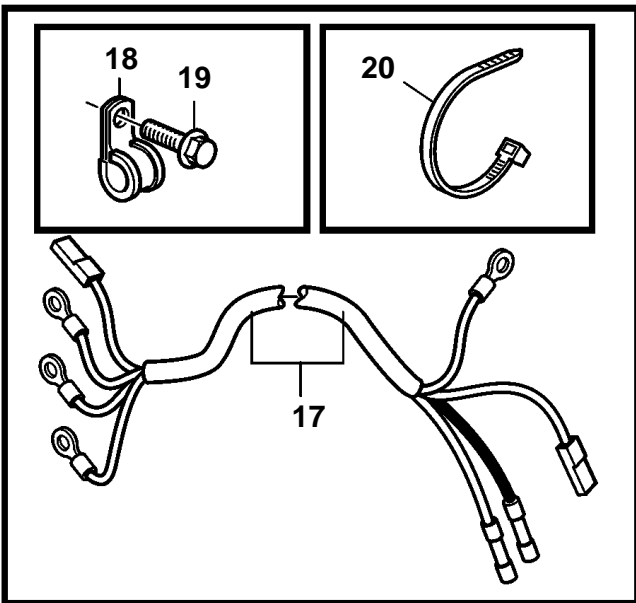

D2-75C

24924

## D2-75C

REF	PART NO.	QTY	DESCRIPTION	NOTES
1	21384685	1	Extra alternator, kit	
2	21178401	1	· Bracket	
3	946470	2	· Flange screw	M8x35mm
4	946440	3	· Flange screw	M8x16mm
5	978447	1	· Flange screw	M12x150mm
6	971096	1	· Flange nut	
7	21178941	1	· Pulley	
8	965227	3	· Flange screw	M12x55mm
9	3583572	1	· Spacer	
10	21180308	1	· Tensioner	
11	946173	1	· Flange screw	M8x20mm
12	861663	1	· Lock screw	
13	977820	1	· Hexagon screw	M8x100mm
14	960144	1	· Washer	
15	948645	1	· Flange lock nut	
16	21179870	1	· Belt	
17	21380307	1	· Wiring harness	
18	949746	1	· Clamp	
19	948663	1	· Flange screw	M5x10mm
20	948211	3	· Cable tie	