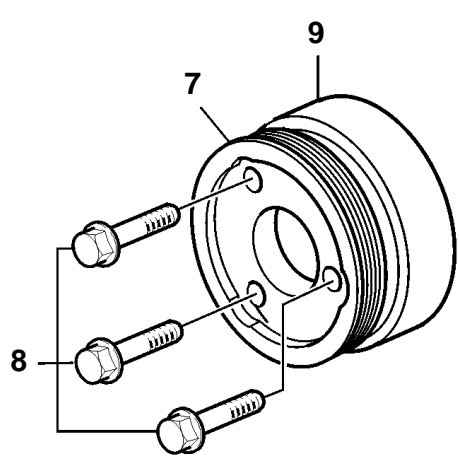

D2-75C

24924

## D2-75C

REF	PART NO.	QTY	DESCRIPTION	NOTES
1	21384685	1	Extra alternator, kit	
2	21178401	1	· Bracket	
3	946470	2	· Flange screw	M8x35mm
4	946440	3	· Flange screw	M8x16mm
5	978447	1	· Flange screw	M12x150mm
6	971096	1	· Flange nut	
7	21178941	1	· Pulley	
8	965227	3	· Flange screw	M12x55mm
9	3583572	1	· Spacer	
10	21180308	1	· Tensioner	
11	946173	1	· Flange screw	M8x20mm
12	861663	1	· Lock screw	
13	977820	1	· Hexagon screw	M8x100mm
14	960144	1	· Washer	
15	948645	1	· Flange lock nut	
16	21179870	1	· Belt	
17	21380307	1	· Wiring harness	
18	949746	1	· Clamp	
19	948663	1	· Flange screw	M5x10mm
20	948211	3	· Cable tie	