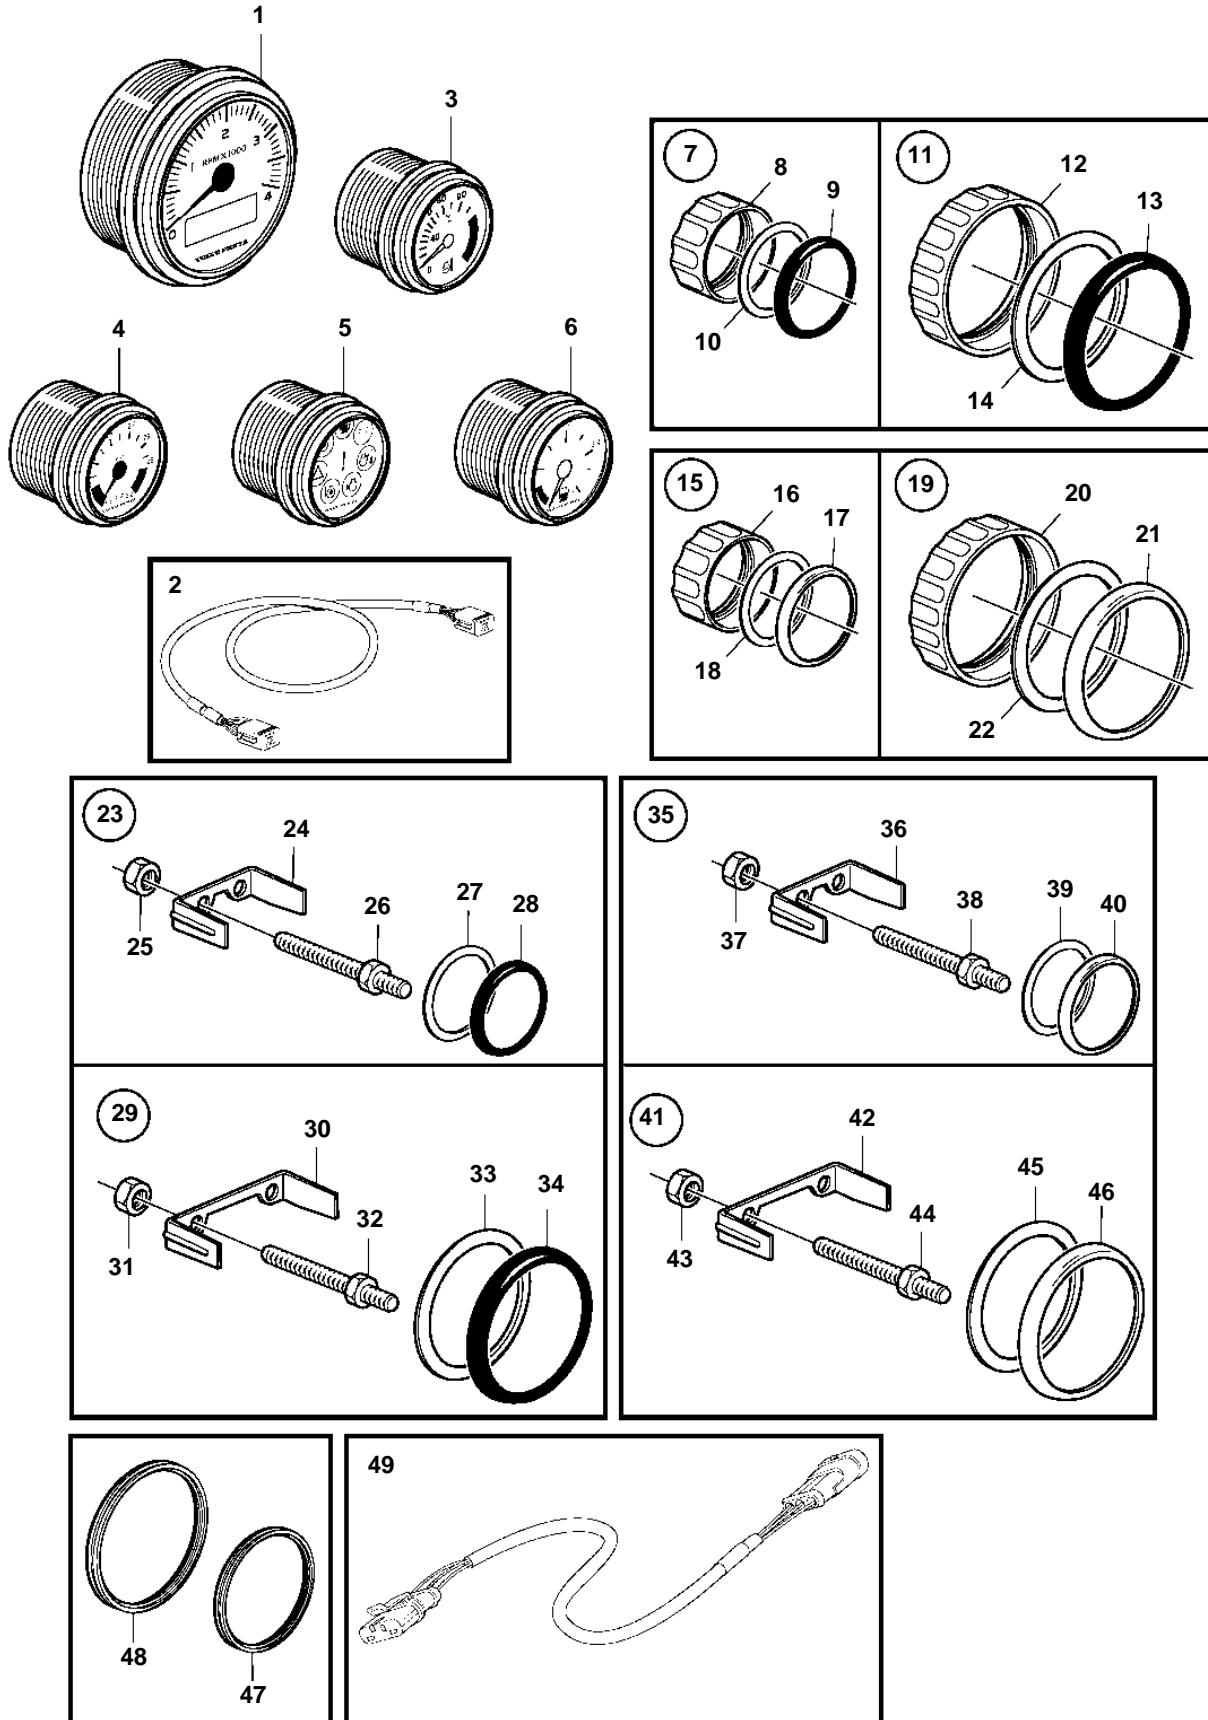

D2-75B, D2-75C, D2-75F

23568

D2-75B, D2-75C, D2-75F

REF	PART NO.	QTY	DESCRIPTION	NOTES
1	3885694	1	Tachometer	Black, 4000rpm
	3885695	1	Tachometer	White, 4000rpm
2	3886666	1	Cable	L=1500mm
	21166002	1	Wiring harness	L=7000mm
	21166003	1	Wiring harness	L=9000mm
	21166004	1	Wiring harness	L=13000mm
3	874904	1	Thermometer, coolant water	Black 0-120°C
	874921	1	Thermometer, coolant water	White 0-120°C
	874918	1	Thermometer, coolant water	Black 40-250 °F
	874931	1	Thermometer, coolant water	White 40-250 °F
4	881649	1	Voltmeter	12V, Black
	881658	1	Voltmeter	12V, White
5	874915	1	Instrument, alarm	Black D=52mm
	874927	1	Instrument, alarm	White D=52mm
6	874914	1	Fuel gauge	Black D=52mm
	874926	1	Fuel gauge	White D=52mm
7	874709	1	Mounting kit	Black D=52mm
8	874450	1	• Attaching ring	
9	874448	1	• Ring	
10	874707	1	• Gasket	
11	874708	1	Mounting kit	Black D=85mm
12	874449	1	• Attaching ring	
13	874447	1	• Ring	
14	874706	1	• Gasket	
15	874733	1	Mounting kit	Chrome D=52mm
16	874450	1	• Attaching ring	
17	874731	1	• Ring	
18	874707	1	• Gasket	
19	874732	1	Mounting kit	Chrome D=85mm
20	874449	1	• Attaching ring	
21	874730	1	• Ring	
22	874706	1	• Gasket	
23	881611	1	Brace kit	Black D=52mm
24	881607	1	• Brace	
25	881610	2	• Nut	
26	881609	2	• Stud	
27	874707	1	• Gasket	
28	874448	1	• Ring	
29	881612	1	Brace kit	Black D=85mm
30	881608	1	• Brace	
31	881610	2	• Nut	
32	881609	2	• Stud	
33	874706	1	• Gasket	
34	874447	1	• Ring	
35	881613	1	Brace kit	Chrome D=52mm
36	881607	1	• Brace	
37	881610	2	• Nut	
38	881609	2	• Stud	
39	874707	1	• Gasket	
40	874731	1	• Ring	
41	881614	1	Brace kit	Chrome D=85mm
42	881608	1	• Brace	
43	881610	2	• Nut	
44	881609	2	• Stud	
45	874706	1	• Gasket	
46	874730	1	• Ring	
47	874843	1	X-ring, sealing	For flush mounting., D=52mm
48	874844	1	X-ring, sealing	For flush mounting., D=85mm
49	874759	1	Extension cable\verl, instrument	L=1000mm
	3807043	1	Extension cable\verl, instrument	L=3000mm