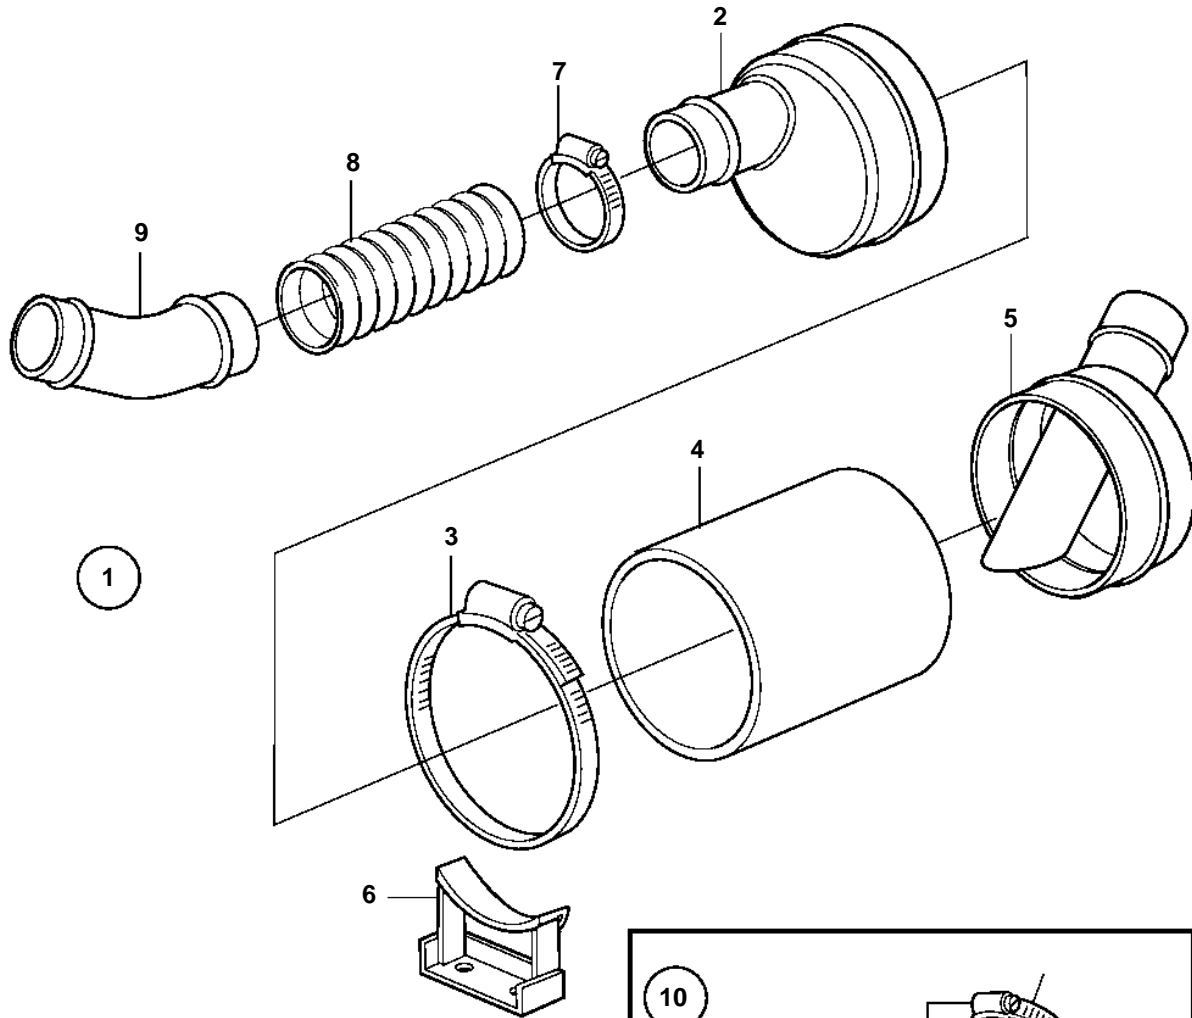

D2-75A

D2-75A

REF	PART NO.	QTY	DESCRIPTION	NOTES
1	842768	1	Muffler	
2		1	· End plate	
3	949000	4	· Clamp	
4	842766	1	· Hose	
5		1	· End plate	
6	842767	2	· Bracket	
7	853012	X	Hose clamp	
8	1140667	X	Exhaust hose	(828729)
9	843287	1	Riser	
10	828295	1	Hull fitting	
11	828292	1	· Grommet	
12	828293	1	· Expander	
13		2	· Washer	
14	828412	1	· Washer	
15	853012	4	· Hose clamp	
16	828410	6	· Screw	
17	1140667	X	· Exhaust hose	(828729)