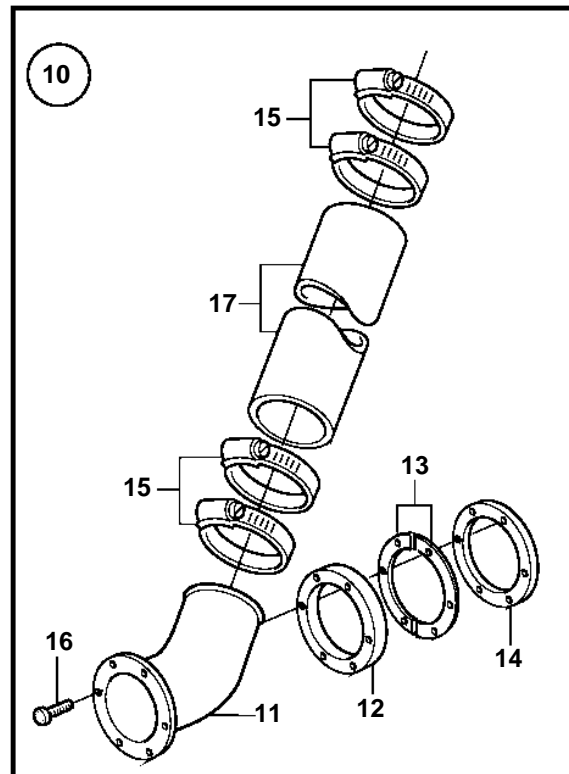

D2-75A

D2-75A

REF	PART NO.	QTY	DESCRIPTION	NOTES
1	842768	1	Muffler	
2		1	· End plate	
3	949000	4	· Clamp	
4	842766	1	· Hose	
5		1	· End plate	
6	842767	2	· Bracket	
7	853012	X	Hose clamp	
8	1140667	X	Exhaust hose	(828729)
9	843287	1	Riser	
10	828295	1	Hull fitting	
11	828292	1	· Grommet	
12	828293	1	· Expander	
13		2	· Washer	
14	828412	1	· Washer	
15	853012	4	· Hose clamp	
16	828410	6	· Screw	
17	1140667	X	· Exhaust hose	(828729)