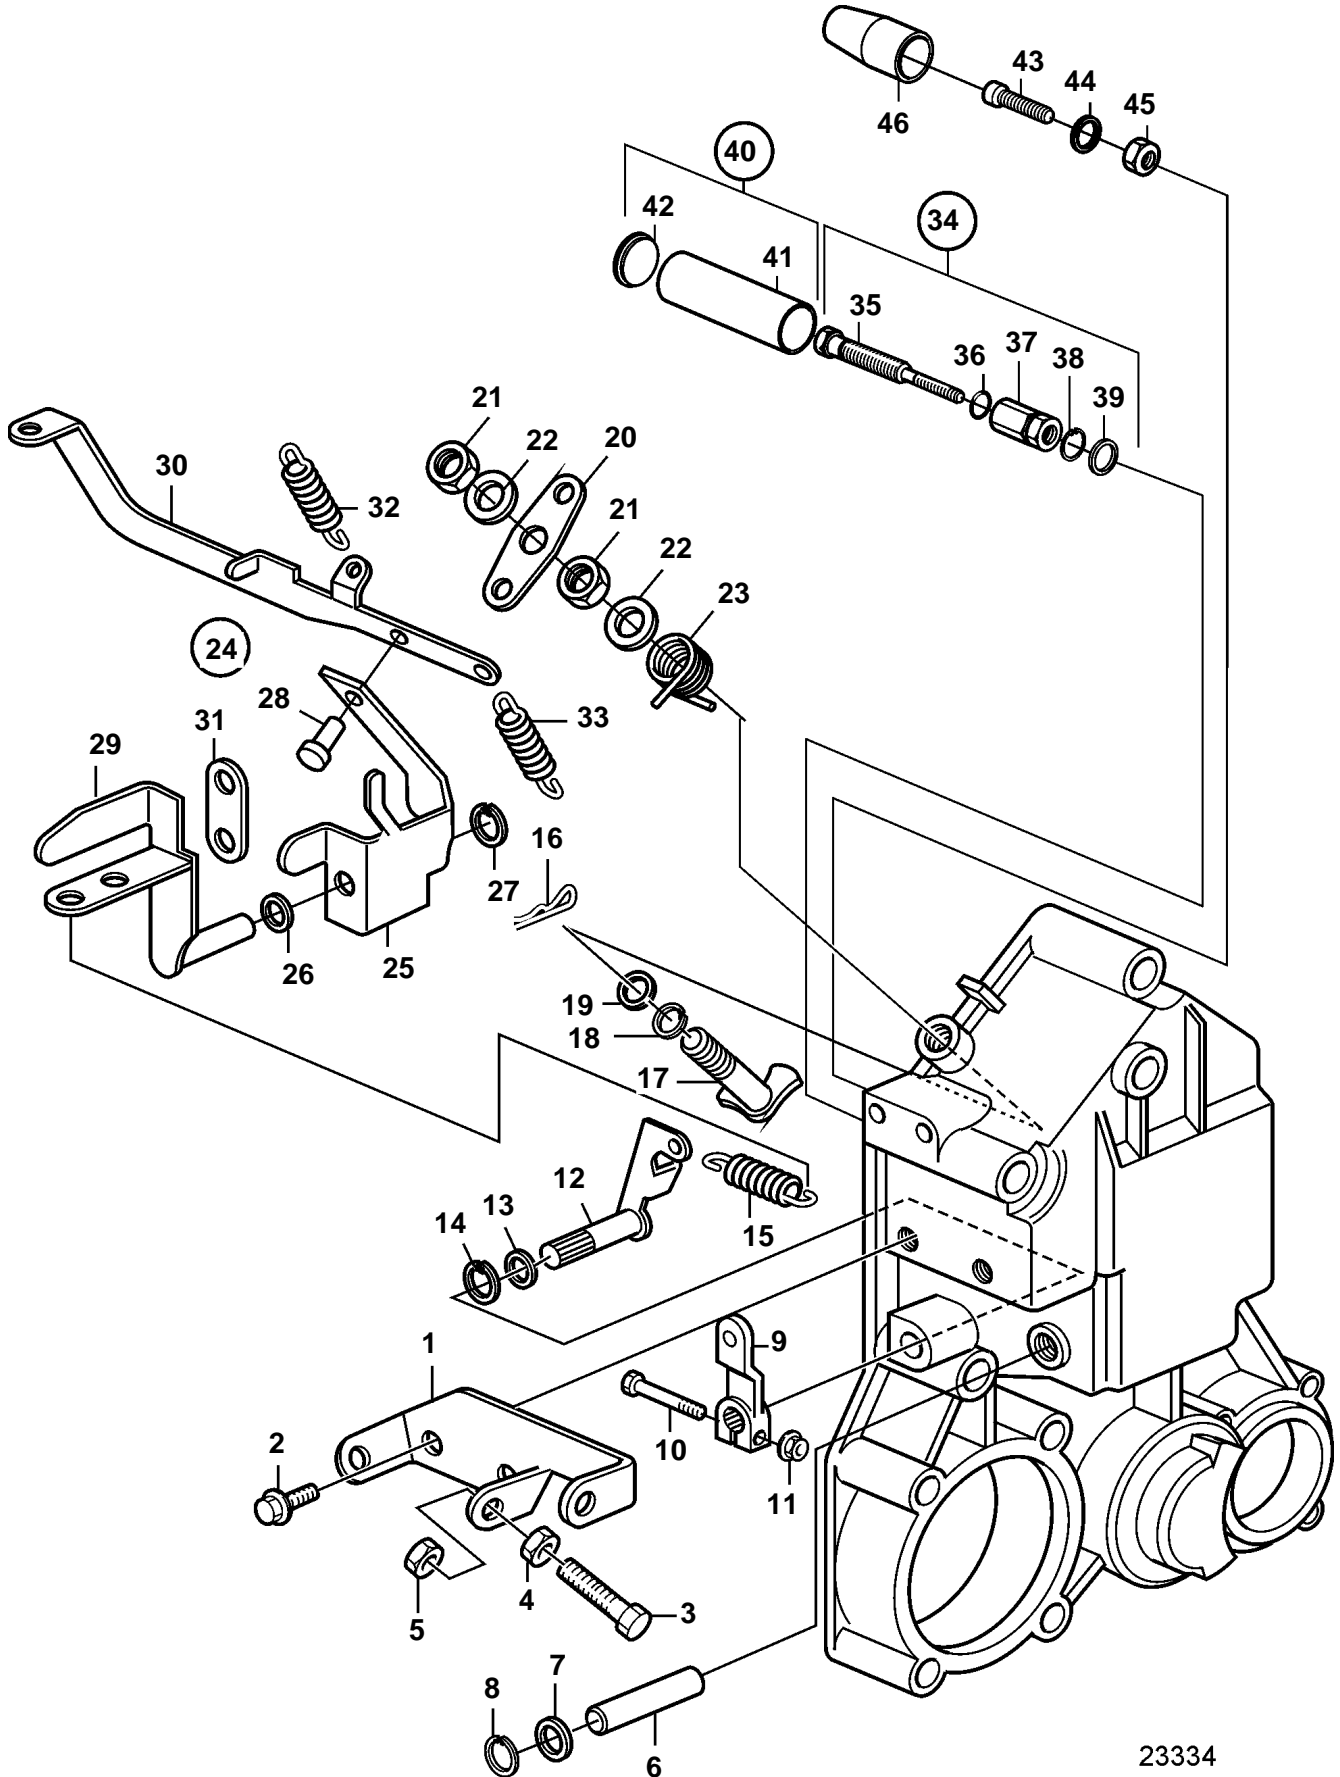

D2-75A

23334

D2-75A

REF	PART NO.	QTY	DESCRIPTION	NOTES
1	3580042	1	Stay	
2	3580581	2	Screw	
3		1	Screw	
4	955781	1	Nut	
5		1	Nut	
6	3583759	1	Shaft	
7	3580040	2	O-ring	
8	3580041	1	Lock ring	
9	3580036	1	Lever	
10	3580037	1	Screw	
11	945407	1	Flange nut	
12	3580034	1	Arm	
13	3580035	1	O-ring	
14	3580030	1	Lock ring	
15	3819063	1	Spring	(3580376)
16	3580047	1	O-ring	
17	3580045	1	Arm	
18	3580046	1	Lock ring	
19	3580047	1	O-ring	
20	3580051	1	Lever	
21	955782	2	Nut	
22	191172	2	Washer	
23	3580048	1	Spring	
24	3583736	1	Lever	
25		1	• Lever	
26	3580031	1	• Washer	
27	3580030	1	• Lock ring	
28	3583760	1	• Pin	
29		1	Lever	
30		1	Lever	
31		1	Washer	
32	3580735	1	Spring	
33	3580058	1	Spring	
34	3583770	1	Screw	
35		1	• Screw	
36	3583772	1	• O-ring	
37		1	• Nut	
38		1	• Lock ring	
39	3580087	1	• Gasket	
40	3584083	1	Sleeve	
41		1	• Sleeve	
42		1	• Cap	
43	3583778	1	Screw	
44	3580087	1	Gasket	
45	3583779	1	Nut	
46	3583777	1	Cap	