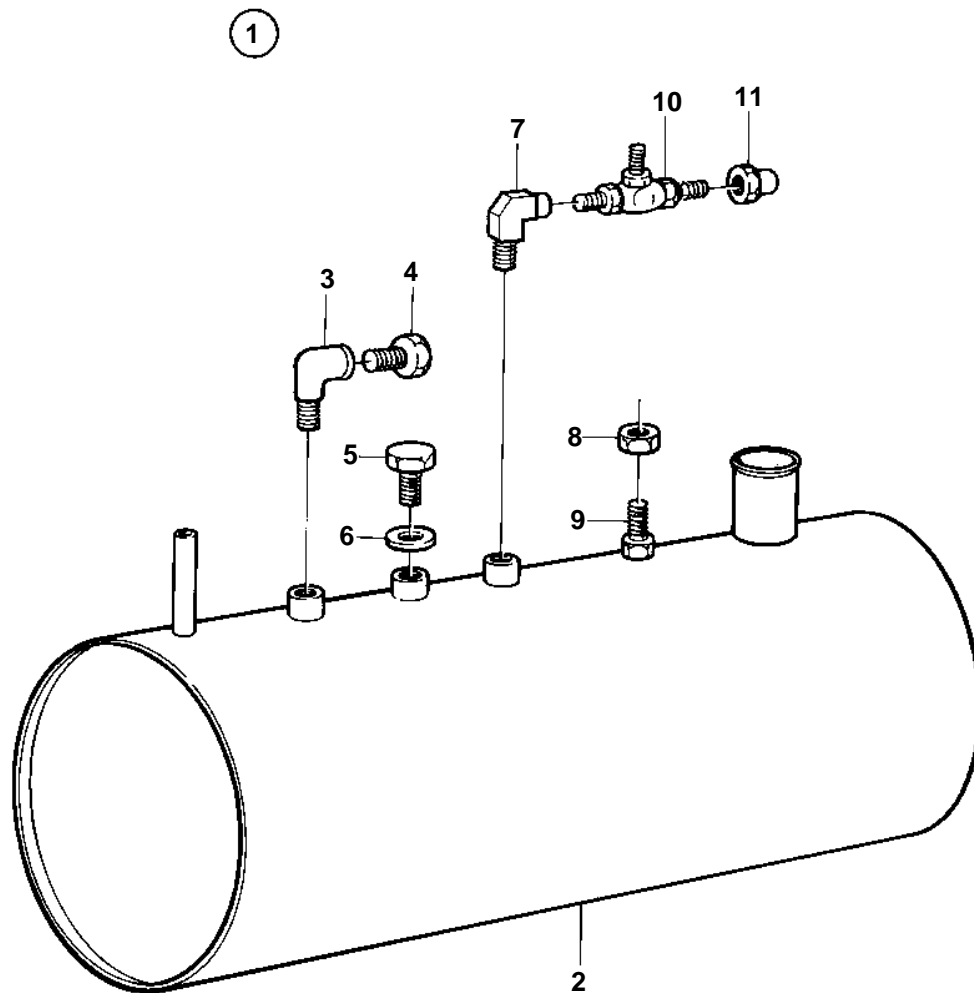

D2-75A

7569

D2-75A

REF	PART NO.	QTY	DESCRIPTION	NOTES
1		1	Fuel tank	
2		1	· Fuel tank	20L
3	16218	1	· Elbow nipple	
4	981749	1	· Plug	
5	914391	1	· Plug	
6		1	· Washer	
7	16218	1	· Elbow nipple	
8	940197	1	· Nut	
9	963556	1	· Screw	
10	803684	1	· Tap	
11	954322	1	· Cap nut	