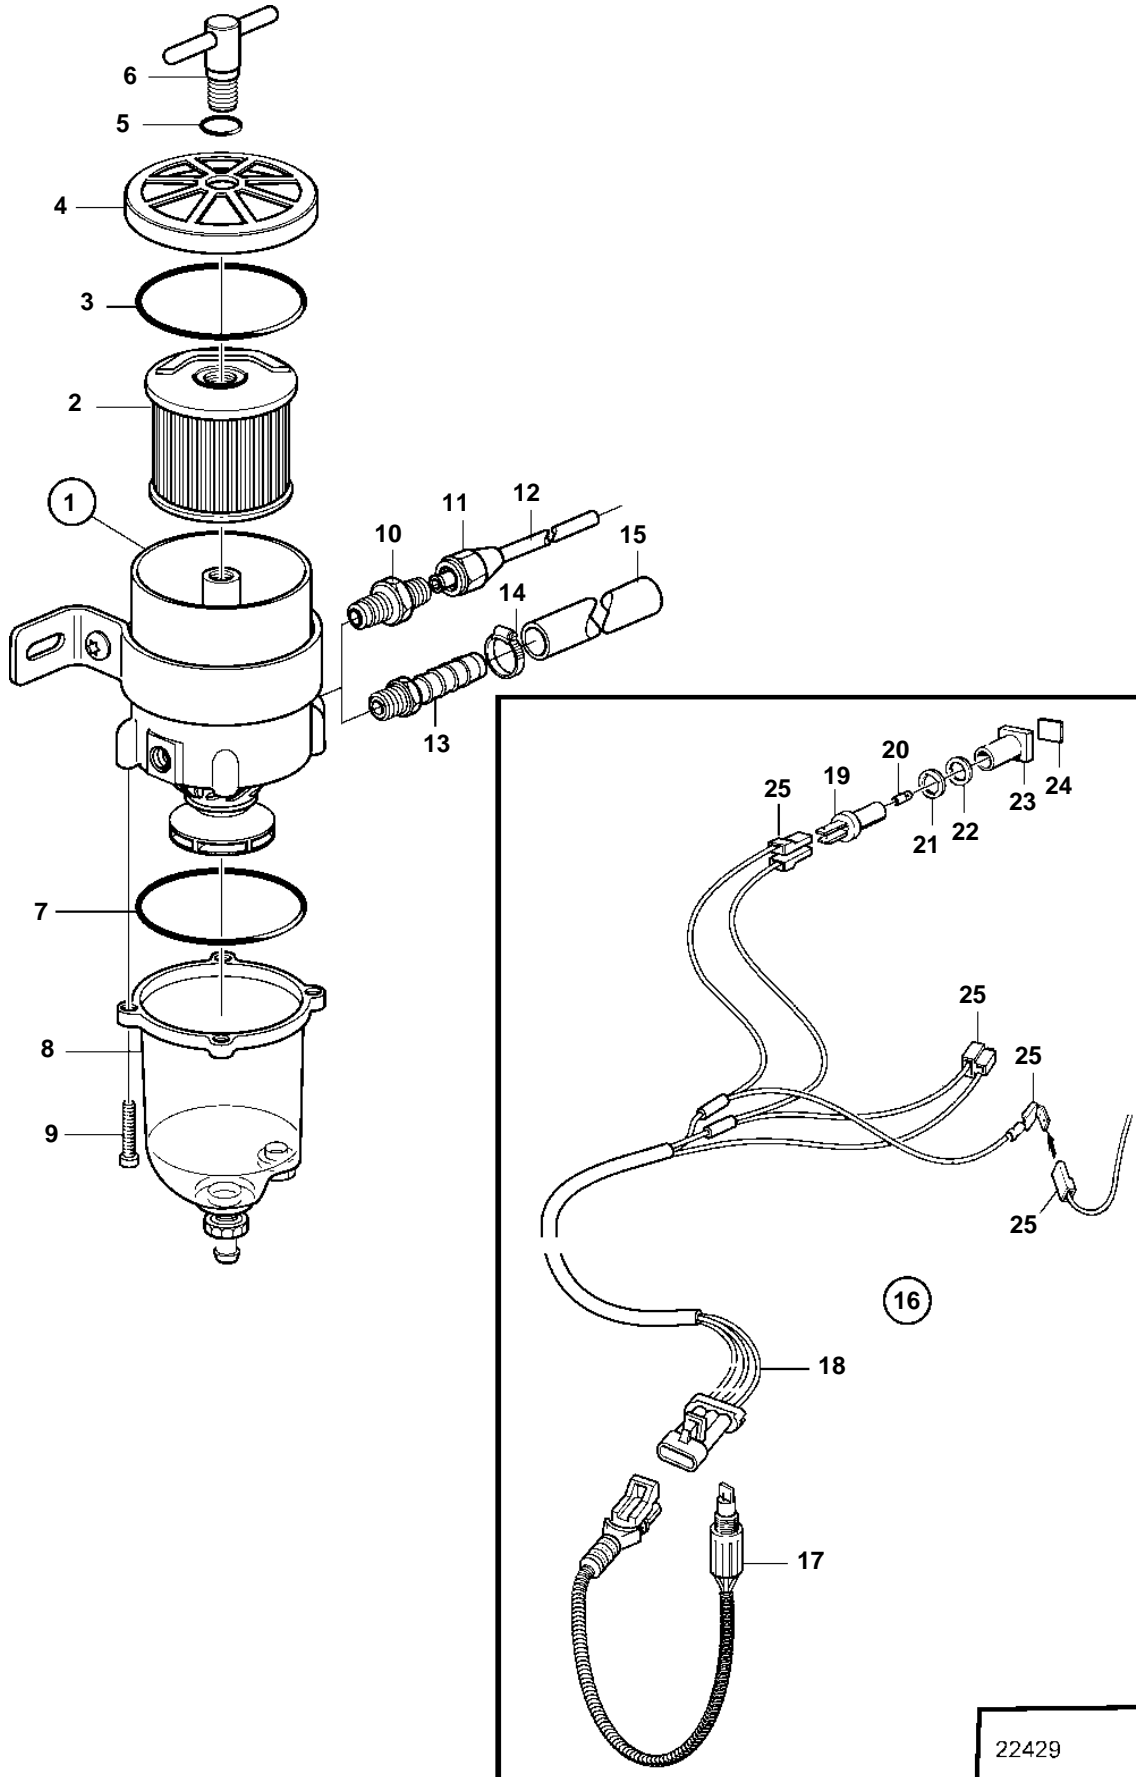

D2-75A

D2-75A

REF	PART NO.	QTY	DESCRIPTION	SEE SEC.	NOTES
1	877762	1	Fuel filter		REPL. 861143
2	1147147	1	• Filter insert		2 MIKRON
	861014	1	• Insert		10 MIKRON
	3581760	1	• Filter insert		30 MIKRON
3	838504	1	• Gasket		
4		1	• Strainer		
5	838506	1	• Bowl		
6		1	• Knob		
7	3838861	1	• Gasket		
8	3838848	1	• Bowl		
9	950024	4	• Screw		
10	954337	2	Nipple		
11	954323	2	Cap nut		
12	1140062	2	Copper tube		
13	3825000	2	Nipple		
14	961664	2	Hose clamp		
15	861057	X	Fuel hose		3/8"
16	1140724	1	Level guard		
17	3588916	1	• Sender		
18	881774	1	• Wiring harness		
19	808175	1	• Bulb socket		
20	19923	1	• Bulb		12V, 2W
	182059	1	• Bulb		24V, 3W
21	967583	1	• Retainer		
22	829714	1	• Seal		
23	838455	1	• Retainer		
24	872591	1	• Symbol strip		
25		X	• Cables and terminals	1963	