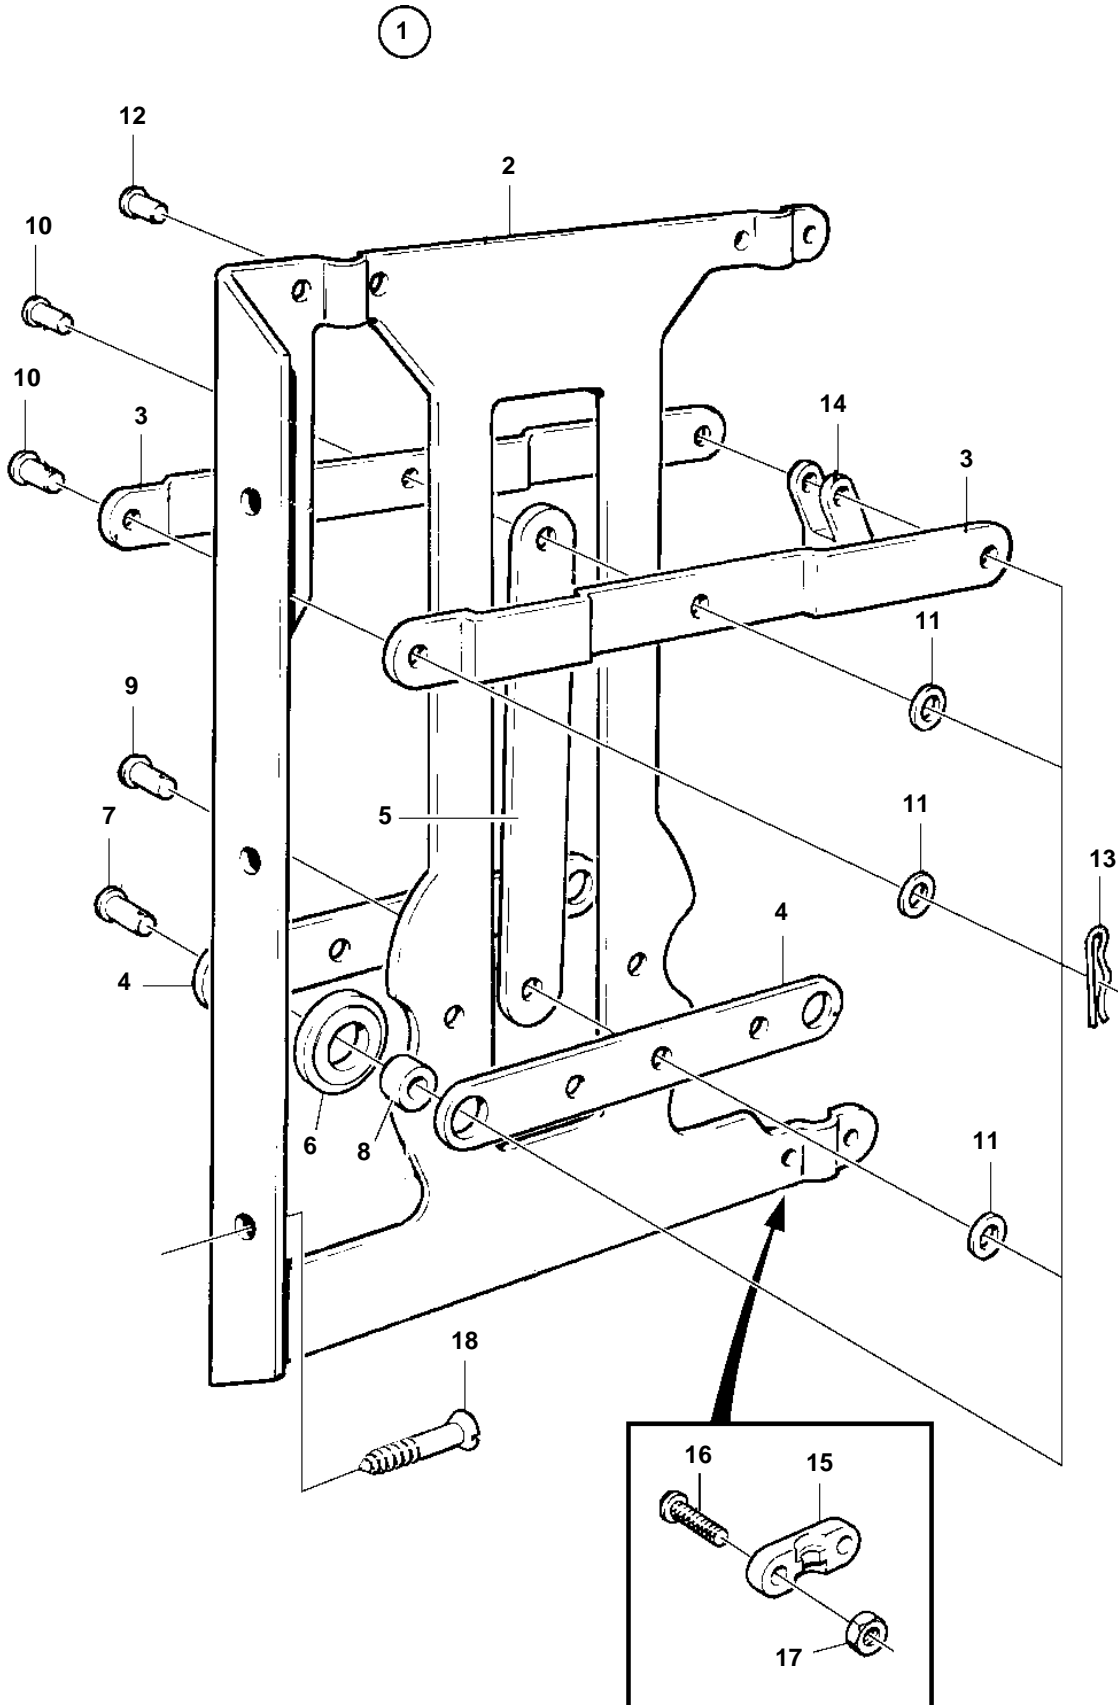

D2-75A

23103

D2-75A

REF	PART NO.	QTY	DESCRIPTION	NOTES
1	828164	1	Collector	For double steering positions.
2		1	· Housing	
3		2	· Lever	
4		2	· Lever	
5		1	· Lever	
6	828180	2	· Washer	
7	828183	2	· Clevis pin	
8	828178	2	· Bushing	
9		1	· Bolt	
10		2	· Bolt	
11	940191	3	· Washer	
12	828182	1	· Cross recessed screw	
13	664822	6	· Lock spring	
14	850452	3	· Fork	
15	850361	3	· Cable attachment	
16	969407	6	· Screw	(956078)
17	955780	6	· Nut	
18		3	Screw	