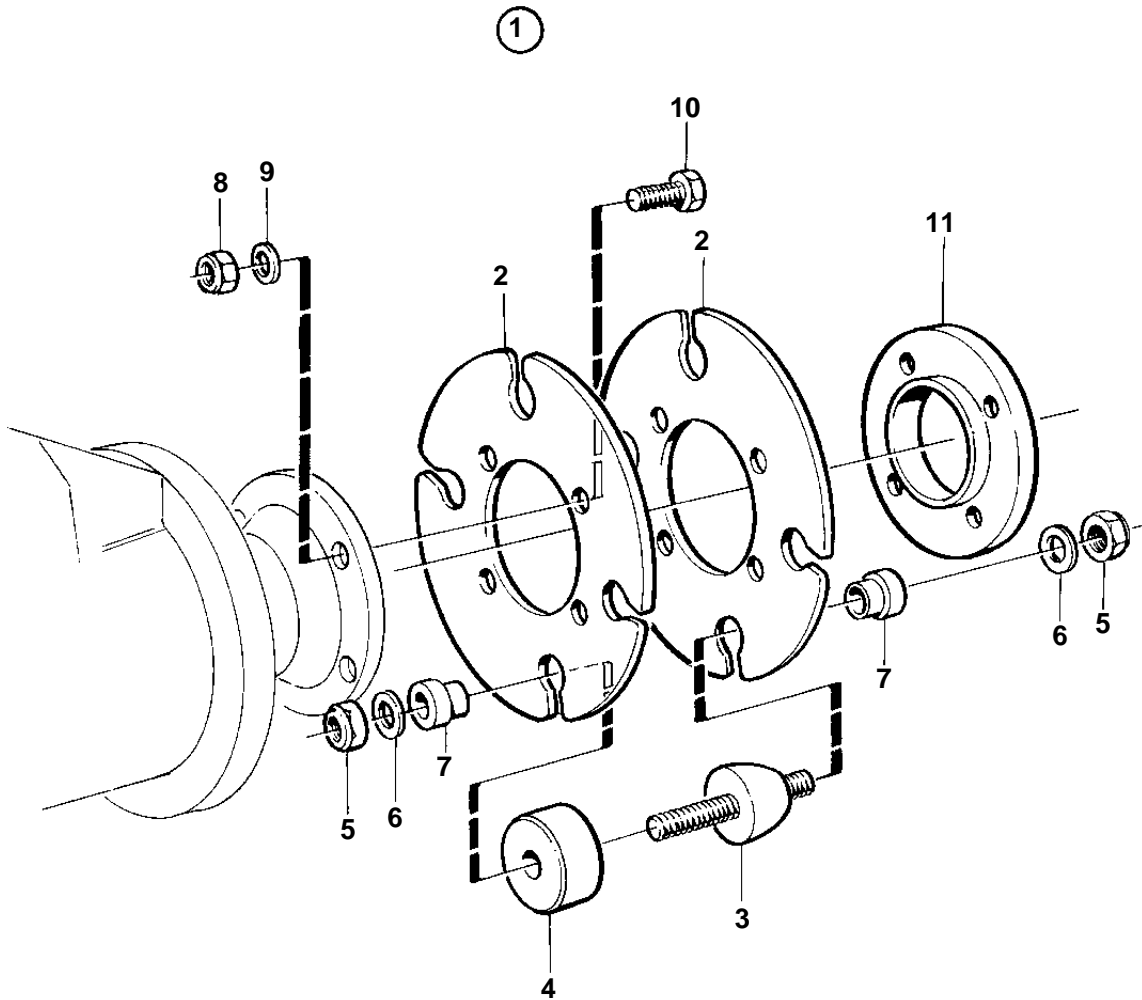

D2-55A, D2-55B, D2-55C, D2-55D, D2-55E, D2-55F

11417

D2-55A, D2-55B, D2-55C, D2-55D, D2-55E, D2-55F

REF	PART NO.	QTY	DESCRIPTION	NOTES
1	819154	1	Rubber coupling	For 30mm and 35mm propeller shaft
2	819151	2	· Flexplate	
3	803762	6	· Rubber cushion	
4	803748	6	· Protecting casing	
5	955850	12	· Hexagon nut	
6	940280	12	· Spring washer	
7	802976	12	· Washer	
8	971071	8	· Hexagon nut	
9	941908	8	· Spring washer	
10	970947	4	· Hexagon screw	L=25mm
	970949	4	· Hexagon screw	L=35mm
11	803029	1	· Guide ring	