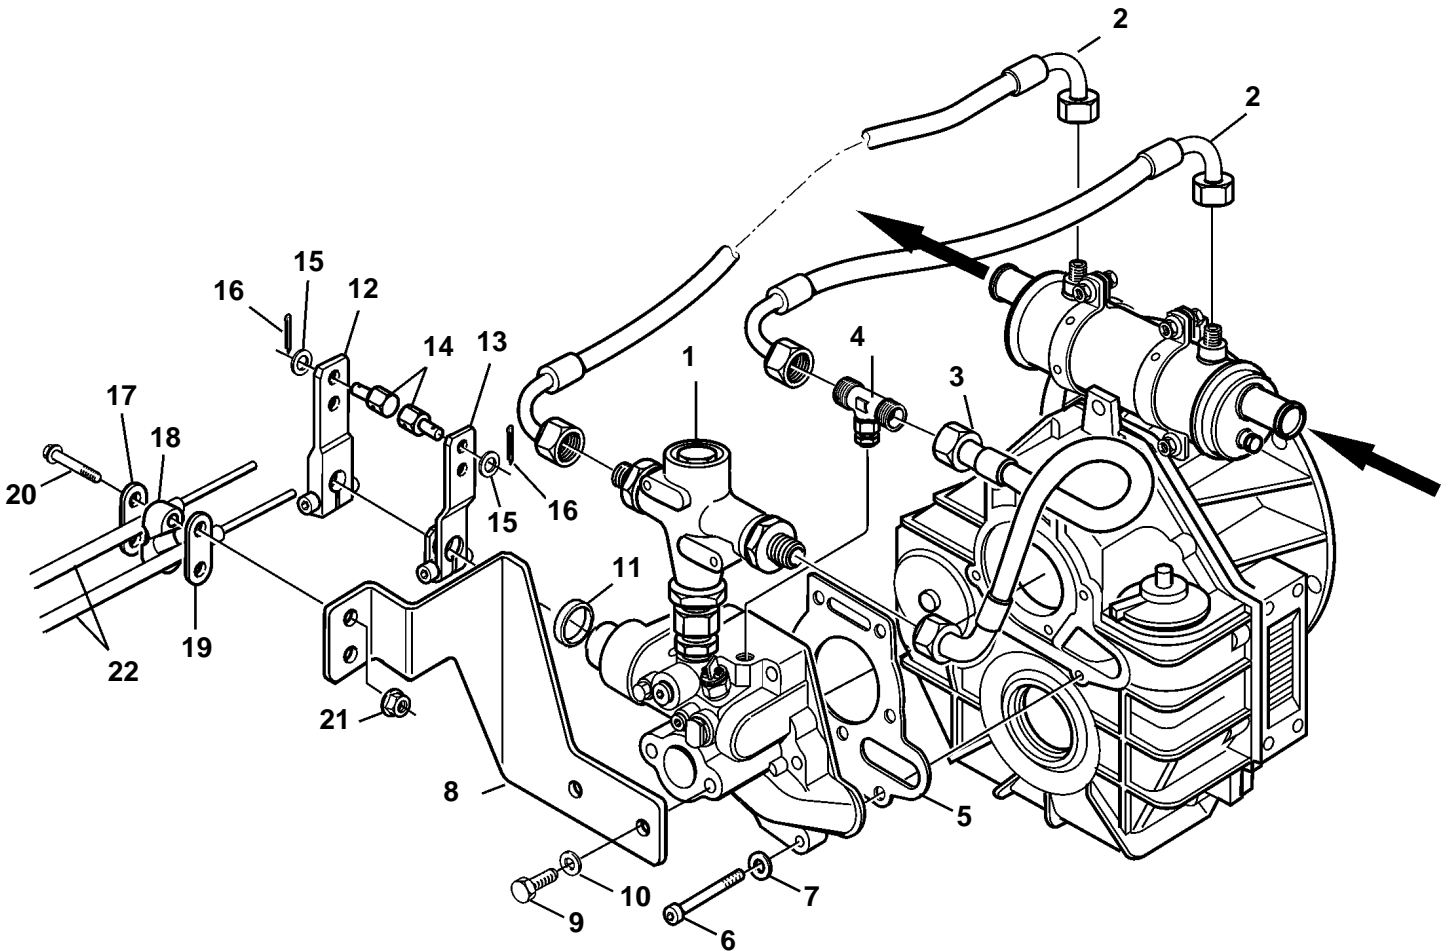

D2-55A, D2-55B, D2-55C, D2-55D, D2-55E, D2-55F

23232

D2-55A, D2-55B, D2-55C, D2-55D, D2-55E, D2-55F

REF	PART NO.	QTY	DESCRIPTION	SEE SEC.
1	3583503	1	Thermostat housing	
2	3583496	2	Hose	
3	3583495	1	Hose	
4		1	T-nipple	
5	3582046	1	Gasket	
6	941761	7	Hex. socket screw	
7	941907	7	Spring washer	
8		1	Retainer	
9		1	Screw	
10		1	Washer	
11	3582053	1	Piston rod seal	
12	3582220	1	Engagement lever	
13	3582055	1	Lever fork	
14	814082	2	Cube	
15	940090	2	Washer	
16	17276	2	Split pin	
17	819068	1	Washer	
18	872074	1	Retainer	
19	872076	1	Washer	
20	969439	2	6 point socket screw	
21	949874	2	Flange lock nut	
22			Control cable	231