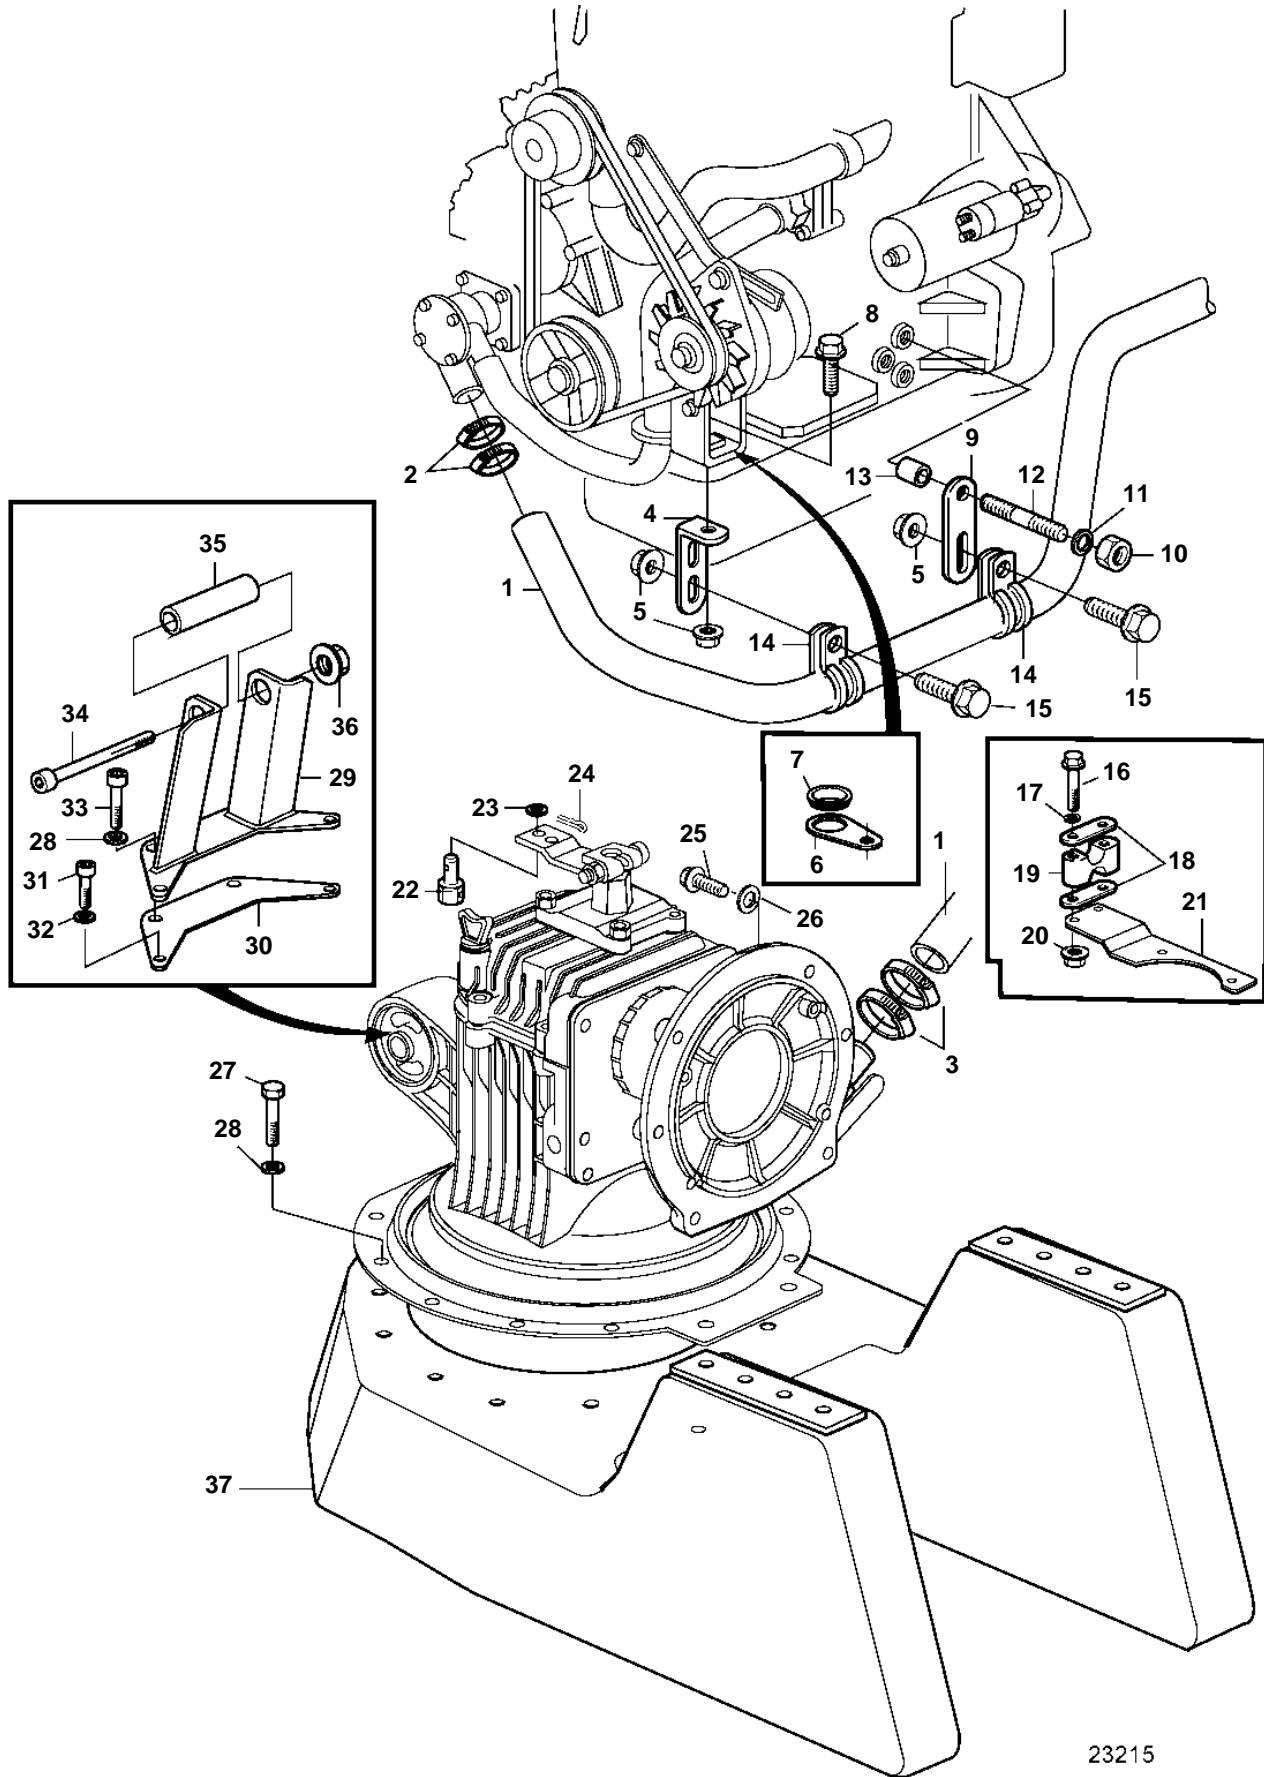

D2-55A, D2-55B, D2-55C, D2-55D, D2-55E, D2-55F

23215

D2-55A, D2-55B, D2-55C, D2-55D, D2-55E, D2-55F

REF	PART NO.	QTY	DESCRIPTION	NOTES
1	3583076	1	Hose	For S-drive 130S/SR.
2	961669	2	Hose clamp	
3	961667	2	Hose clamp	
4	965555	1	Bracket	
5	945408	3	Flange nut	
6		1	Stay	
7		1	Grommet	
8	946671	1	Flange screw	
9	965535	1	Bracket	
10	3583789	1	Nut	
11		1	Washer	
12	924083	1	Stud	
13	3582401	1	Adapter	
14	949850	2	Clamp	
15	946440	2	Flange screw	
16	969439	2	6 point socket screw	
17	940090	2	Washer	
18	872076	2	Washer	
19	872074	2	Retainer	
20	949874	2	Flange lock nut	(946577)
21		1	Bracket	See transmission catalogue
22		1	Cable	
23	941906	1	Spring washer	
24	17276	1	Split pin	
25	940160	4	Hexagon screw	
26	955896	4	Washer	
27	946730	8	Hexagon screw	
28	941670	10	Washer	
29	3841849	1	Bracket	(3581160)
30	3581556	1	Spacer washer	
31	963568	2	Hexagon screw	
32	853095	2	Washer	
33	959240	2	Hex. socket screw	
34		1	Hex. socket screw	
35	943707	1	Hose	
36		1	Lock nut	
37	3842285	1	Engine bed	(3583120)