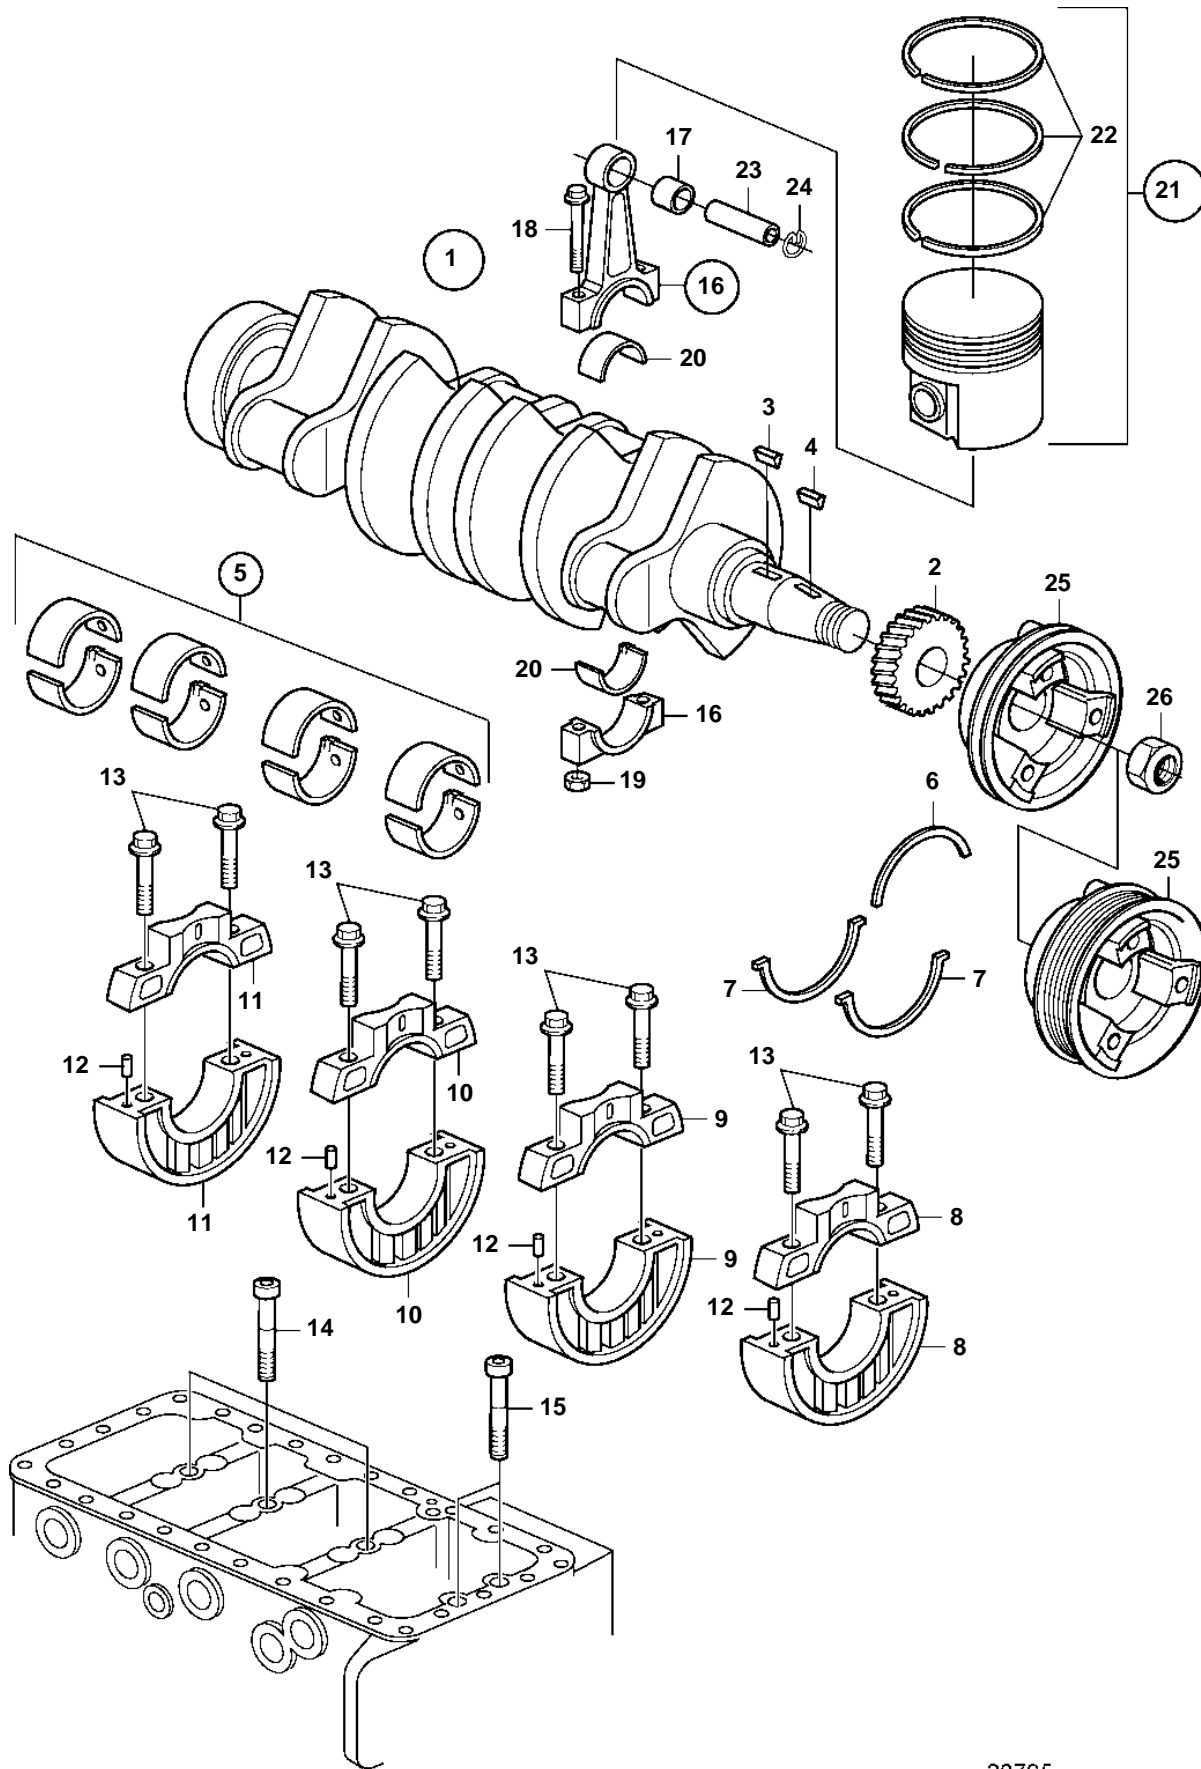

D2-55A, D2-55B, D2-55C, D2-55D, D2-55E, D2-55F

20795

## D2-55A, D2-55B, D2-55C, D2-55D, D2-55E, D2-55F

REF	PART NO.	QTY	DESCRIPTION	NOTES
1	3583549	1	Crankshaft	
2	3580532	1	• Gear	D2-55A, D2-55B, D2-55C, D2-55D, D2-55E
	21274781	1	• Gear	D2-55F
3	861969	1	• Woodruff key	
4	861934	1	• Key	
5	877387	1	Main bearing kit	D2-55A, D2-55B, D2-55C, D2-55D, D2-55E
6	3583674	1	Thrust washer, upper	
7	3580543	2	Thrust washer, lower	
8		1	Main bearing	
9		1	Main bearing	
10		1	Main bearing	
11		1	Main bearing	
12		4	Pin	
13	965221	8	Flange screw	
14	965188	3	Flange screw	
15	3583673	2	Screw	
16	3583683	4	Connecting rod	
17	3580553	1	• Bushing	
18	3580554	2	• Screw	
19	3580555	2	• Nut	
20	877388	1	Big-end bearing kit	D2-55A, D2-55B, D2-55C, D2-55D, D2-55E
21	21318269	4	Piston kit	D2-55A, D2-55B, D2-55C, D2-55D, D2-55E
22	3583693	4	• Piston ring	D2-55A, D2-55B, D2-55C, D2-55D, D2-55E
23	3580550	4	Piston pin	
24	3580551	8	Lock ring	
25	3583685	1	Pulley	For V-belt, D2-55A, D2-55B, D2-55C, D2-55D, D2-55E
	3584084	1	Pulley	For Drive Belt, D2-55A, D2-55B, D2-55C, D2-55D, D2-55E
	21194509	1	Pulley	For Drive Belt, D2-55F
26	3580563	1	Nut	