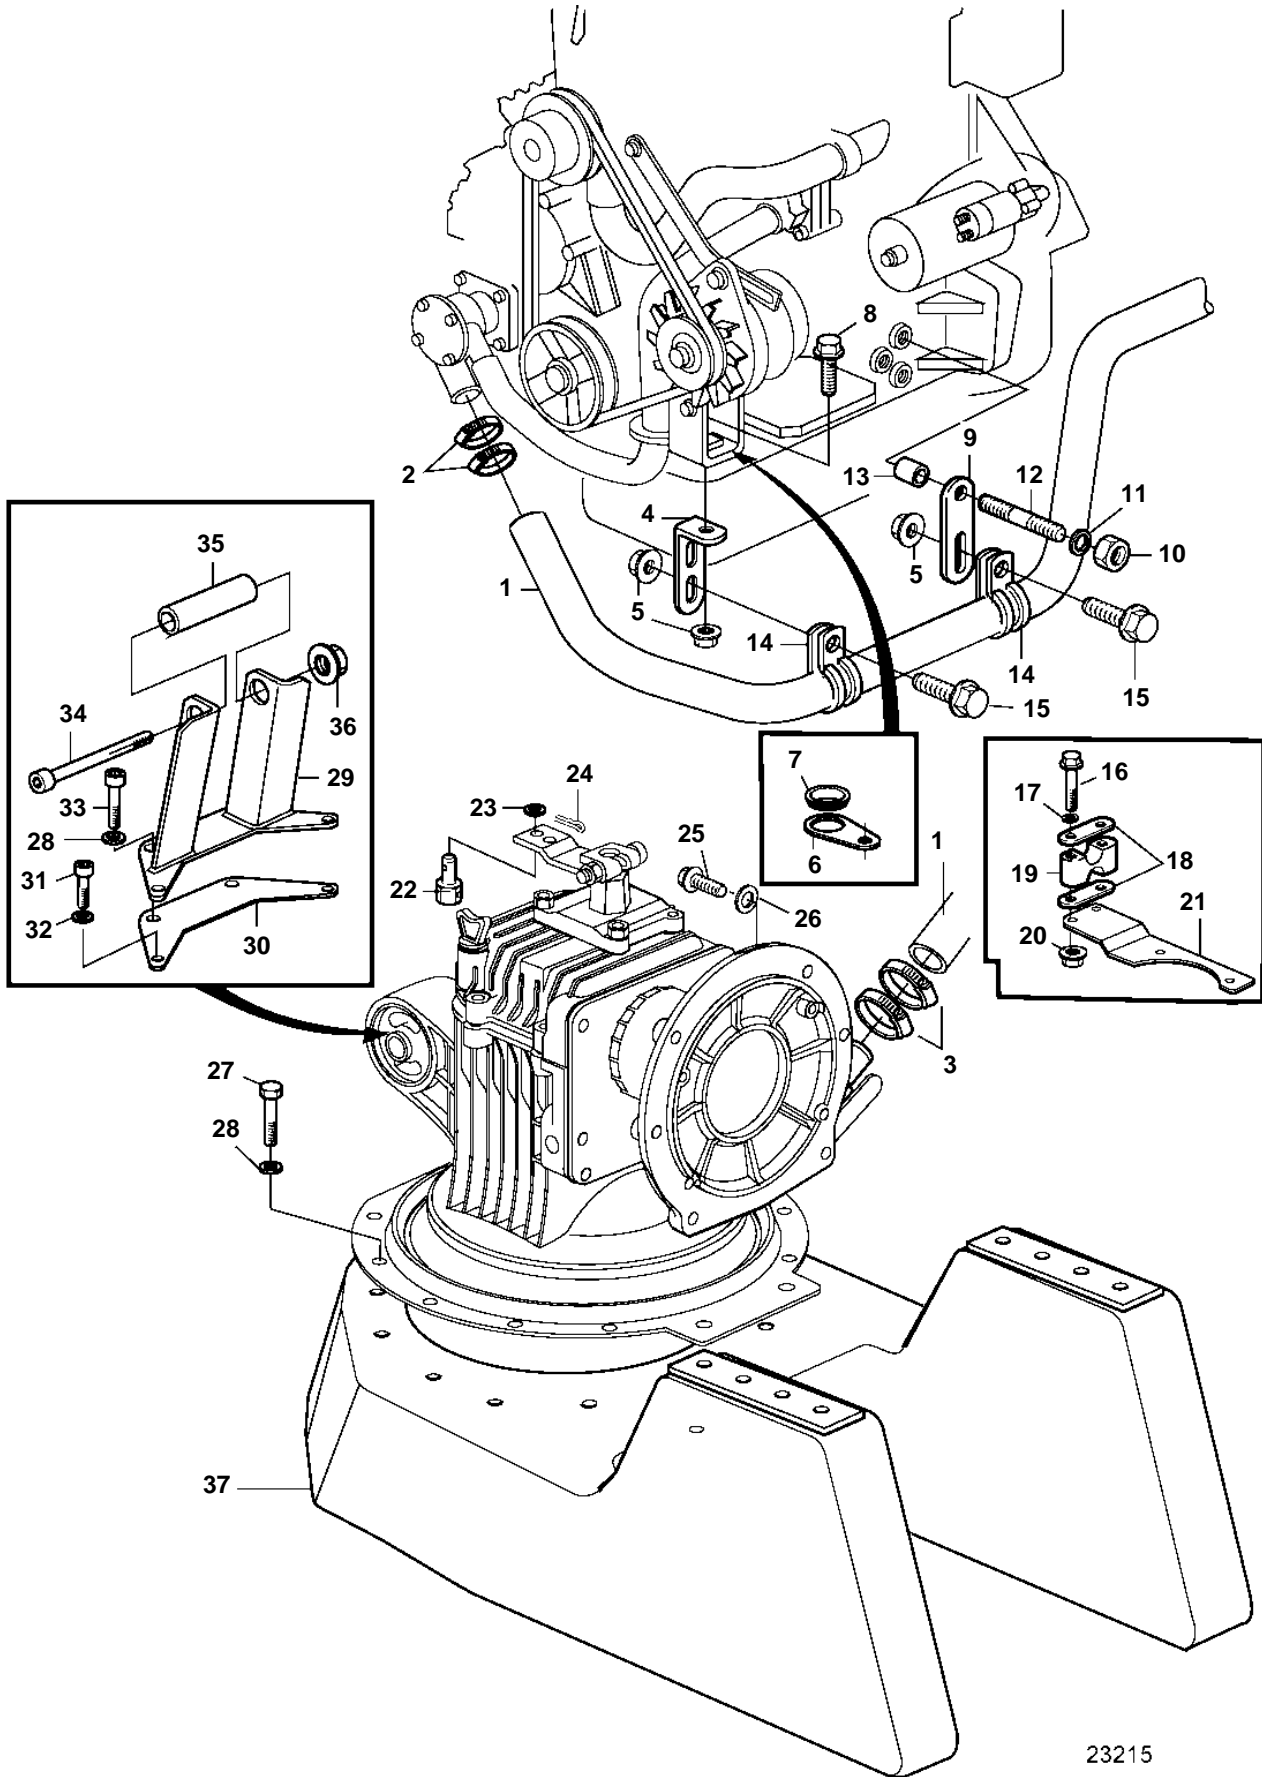

D2-55A, D2-55B, D2-55C, D2-55D, D2-55E, D2-55F

23215

D2-55A, D2-55B, D2-55C, D2-55D, D2-55E, D2-55F

REF	PART NO.	QTY	DESCRIPTION	NOTES
1	3583076	1	Hose	For S-drive 130S/SR.
2	961669	2	Hose clamp	
3	961667	2	Hose clamp	
4	965555	1	Bracket	
5	945408	3	Flange nut	
6		1	Stay	
7		1	Grommet	
8	946671	1	Flange screw	
9	965535	1	Bracket	
10	3583789	1	Nut	
11		1	Washer	
12	924083	1	Stud	
13	3582401	1	Adapter	
14	949850	2	Clamp	
15	946440	2	Flange screw	
16	969439	2	6 point socket screw	
17	940090	2	Washer	
18	872076	2	Washer	
19	872074	2	Retainer	
20	949874	2	Flange lock nut	(946577)
21		1	Bracket	See transmission catalogue
22		1	Cable	
23	941906	1	Spring washer	
24	17276	1	Split pin	
25	940160	4	Hexagon screw	
26	955896	4	Washer	
27	946730	8	Hexagon screw	
28	941670	10	Washer	
29	3841849	1	Bracket	(3581160)
30	3581556	1	Spacer washer	
31	963568	2	Hexagon screw	
32	853095	2	Washer	
33	959240	2	Hex. socket screw	
34		1	Hex. socket screw	
35	943707	1	Hose	
36		1	Lock nut	
37	3842285	1	Engine bed	(3583120)